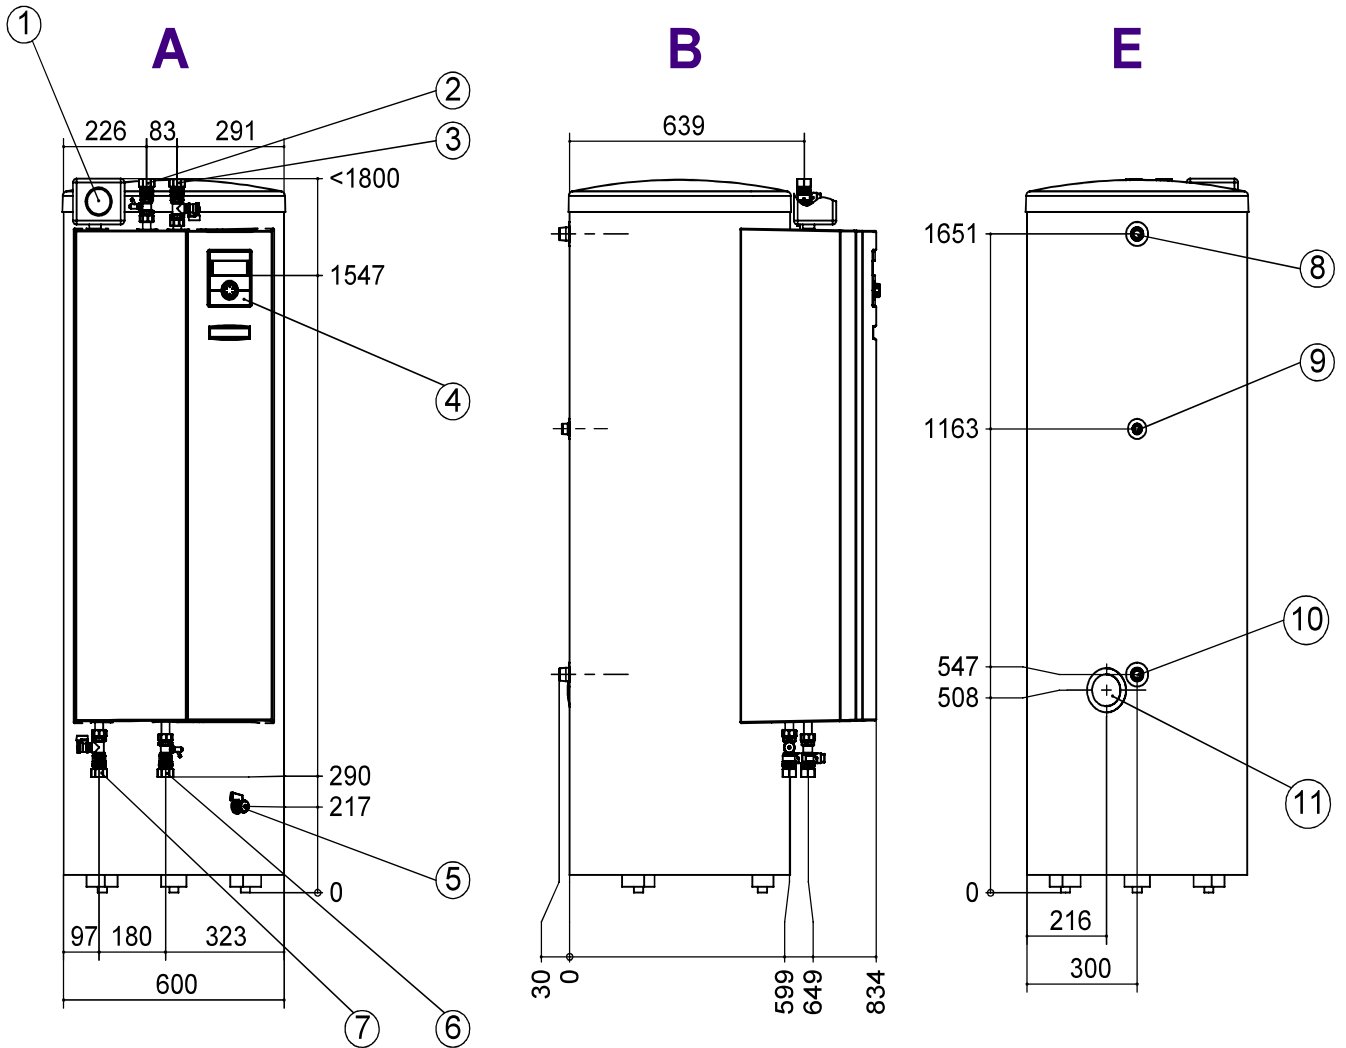

# Maßbilder

HTD

Legende: DE819417

Alle Maße in mm.

A	Vorderansicht
B	Seitenansicht von links
E	Rückansicht

Pos.	Bezeichnung	Dim.
1	Sicherheitsbaugruppe	
2	Heizwasser Eintritt (vom Heizkreis)	Rp 1" IG
3	Heizwasser Austritt (in den Heizkreis)	Rp 1" IG
4	Bedienteil	
5	Entleerung, Pufferspeicher	G ½"
6	Heizwasser Eintritt (von der Wärmepumpe)	Rp 1" IG
7	Heizwasser Austritt (zur Wärmepumpe)	Rp 1" IG
8	Trinkwarmwasser	R 1" AG
9	Zirkulation	R ¾" AG
10	Kaltwasser	R 1" AG
11	Durchführungen für Elektro-/ Fühlerkabel	