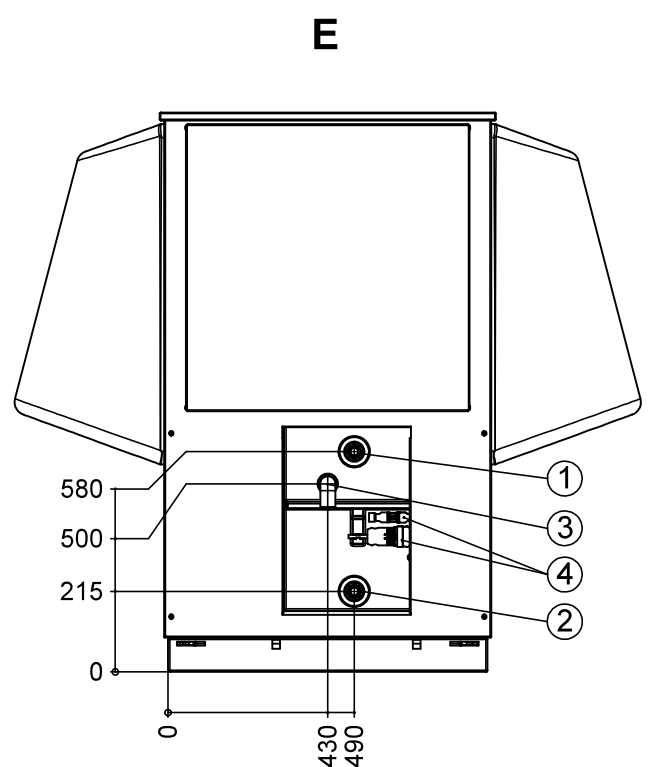

# Maßbild 1

LWAV+

Legende: D819507-1  
Alle Maße in mm.

Pos.	Bezeichnung
A	Vorderansicht
B	Seitenansicht von links
C	Draufsicht
E	Rückansicht ohne Verrohrung
LR	Luftrichtung

Pos.	Bezeichnung	Dim. 8kW	Dim. 12kW
1	Heizwasser Austritt (Vorlauf)	G 1" Außengewinde	G ¾" Außengewinde
2	Heizwasser Eintritt (Rücklauf)	G 1" Außengewinde	G ¾" Außengewinde
3	Kondensatablauf HT-Rohr	DN40	DN40
4	Stecker für Last- und Modbuskabel	---	---

**A1****B1****A2****B2**

Legende: D819507-2

Alle Maße in mm.

Pos.	Bezeichnung
A1	Wärmepumpenmodul Vorderansicht
B1	Wärmepumpenmodul Seitenansicht von links
A2	Ventilatormodul Vorderansicht
B2	Ventilatormodul Seitenansicht von links