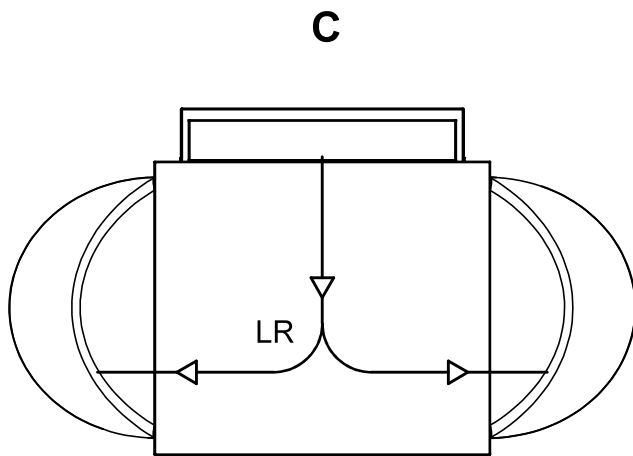

# Maßbild 1

LWAV+

Legende: D819507-1  
Alle Maße in mm.

Pos.	Bezeichnung
A	Vorderansicht
B	Seitenansicht von links
C	Draufsicht
E	Rückansicht ohne Verrohrung
LR	Luftrichtung

Pos.	Bezeichnung	Dim. 8kW	Dim. 12kW
1	Heizwasser Austritt (Vorlauf)	G 1" Außengewinde	G ¾" Außengewinde
2	Heizwasser Eintritt (Rücklauf)	G 1" Außengewinde	G ¾" Außengewinde
3	Kondensatablauf HT-Rohr	DN40	DN40
4	Stecker für Last- und Modbuskabel	---	---

**A1****B1****A2****B2**

Legende: D819507-2

Alle Maße in mm.

Pos.	Bezeichnung
A1	Wärmepumpenmodul Vorderansicht
B1	Wärmepumpenmodul Seitenansicht von links
A2	Ventilatormodul Vorderansicht
B2	Ventilatormodul Seitenansicht von links