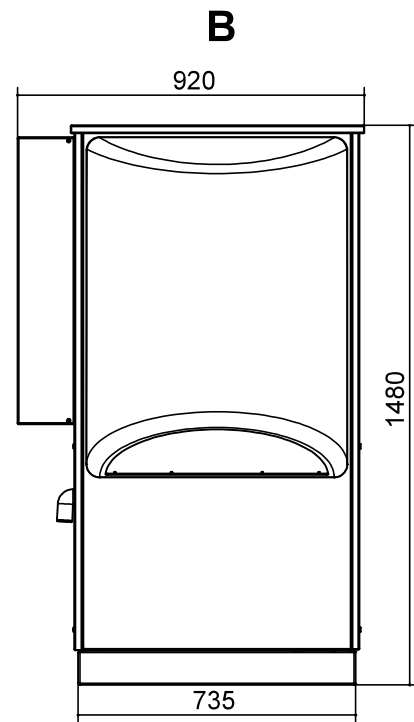

# Maßbild 1

LWAV+

Legende: D819507-1  
Alle Maße in mm.

Pos.	Bezeichnung
A	Vorderansicht
B	Seitenansicht von links
C	Draufsicht
E	Rückansicht ohne Verrohrung
LR	Luftrichtung

Pos.	Bezeichnung	Dim. 8kW	Dim. 12kW
1	Heizwasser Austritt (Vorlauf)	G 1" Außengewinde	G ¾" Außengewinde
2	Heizwasser Eintritt (Rücklauf)	G 1" Außengewinde	G ¾" Außengewinde
3	Kondensatablauf HT-Rohr	DN40	DN40
4	Stecker für Last- und Modbuskabel	---	---

**A1****B1****A2****B2**

Legende: D819507-2

Alle Maße in mm.

Pos.	Bezeichnung
A1	Wärmepumpenmodul Vorderansicht
B1	Wärmepumpenmodul Seitenansicht von links
A2	Ventilatormodul Vorderansicht
B2	Ventilatormodul Seitenansicht von links