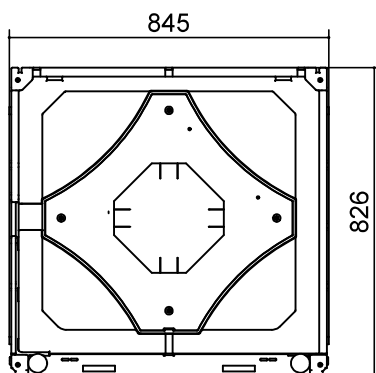

# Maßbild 1

LWAV+

Legende: D819507-1  
Alle Maße in mm.

Pos.	Bezeichnung
A	Vorderansicht
B	Seitenansicht von links
C	Draufsicht
E	Rückansicht ohne Verrohrung
LR	Luftrichtung

Pos.	Bezeichnung	Dim. 8kW	Dim. 12kW
1	Heizwasser Austritt (Vorlauf)	G 1" Außengewinde	G ¾" Außengewinde
2	Heizwasser Eintritt (Rücklauf)	G 1" Außengewinde	G ¾" Außengewinde
3	Kondensatablauf HT-Rohr	DN40	DN40
4	Stecker für Last- und Modbuskabel	---	---

**A1****B1****A2****B2**

Legende: D819507-2

Alle Maße in mm.

Pos.	Bezeichnung
A1	Wärmepumpenmodul Vorderansicht
B1	Wärmepumpenmodul Seitenansicht von links
A2	Ventilatormodul Vorderansicht
B2	Ventilatormodul Seitenansicht von links