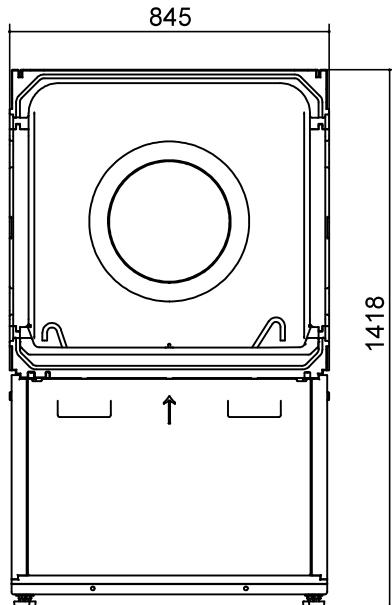

# Maßbild 1

LWAV+

Legende: D819507-1  
Alle Maße in mm.

Pos.	Bezeichnung
A	Vorderansicht
B	Seitenansicht von links
C	Draufsicht
E	Rückansicht ohne Verrohrung
LR	Luftrichtung

Pos.	Bezeichnung	Dim. 8kW	Dim. 12kW
1	Heizwasser Austritt (Vorlauf)	G 1" Außengewinde	G ¾" Außengewinde
2	Heizwasser Eintritt (Rücklauf)	G 1" Außengewinde	G ¾" Außengewinde
3	Kondensatablauf HT-Rohr	DN40	DN40
4	Stecker für Last- und Modbuskabel	---	---

**A1****B1****A2****B2**

Legende: D819507-2

Alle Maße in mm.

Pos.	Bezeichnung
A1	Wärmepumpenmodul Vorderansicht
B1	Wärmepumpenmodul Seitenansicht von links
A2	Ventilatormodul Vorderansicht
B2	Ventilatormodul Seitenansicht von links