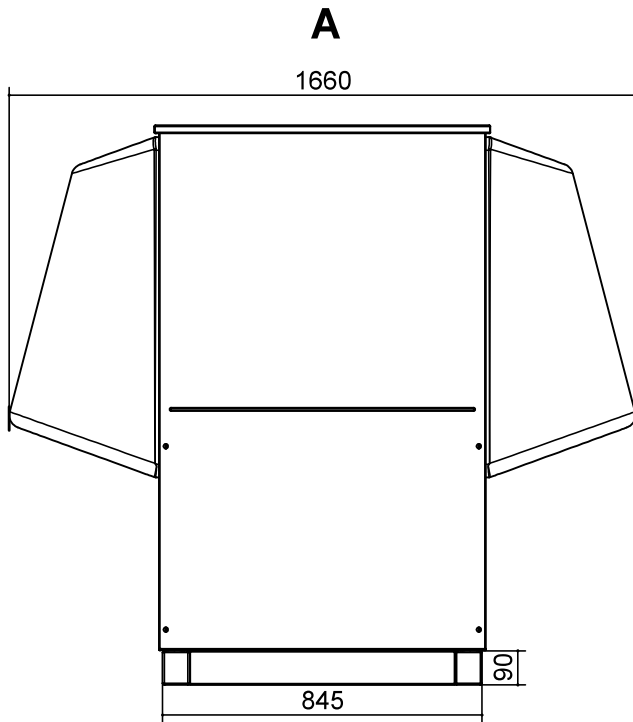

# Maßbild 1

LWAV+

Legende: D819507-1  
Alle Maße in mm.

Pos.	Bezeichnung
A	Vorderansicht
B	Seitenansicht von links
C	Draufsicht
E	Rückansicht ohne Verrohrung
LR	Luftrichtung

Pos.	Bezeichnung	Dim. 8kW	Dim. 12kW
1	Heizwasser Austritt (Vorlauf)	G 1" Außengewinde	G ¾" Außengewinde
2	Heizwasser Eintritt (Rücklauf)	G 1" Außengewinde	G ¾" Außengewinde
3	Kondensatablauf HT-Rohr	DN40	DN40
4	Stecker für Last- und Modbuskabel	---	---

**A1****B1****A2****B2**

Legende: D819507-2

Alle Maße in mm.

Pos.	Bezeichnung
A1	Wärmepumpenmodul Vorderansicht
B1	Wärmepumpenmodul Seitenansicht von links
A2	Ventilatormodul Vorderansicht
B2	Ventilatormodul Seitenansicht von links