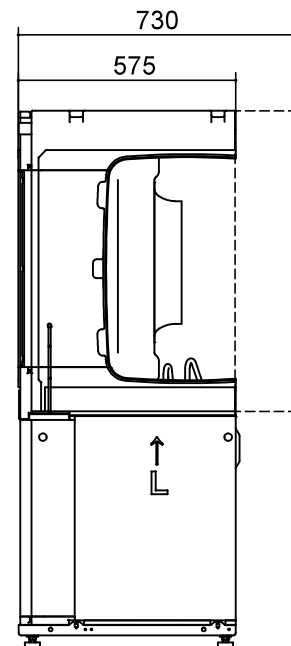

# Maßbild 1

LWAV+

Legende: D819507-1  
Alle Maße in mm.

Pos.	Bezeichnung
A	Vorderansicht
B	Seitenansicht von links
C	Draufsicht
E	Rückansicht ohne Verrohrung
LR	Luftrichtung

Pos.	Bezeichnung	Dim. 8kW	Dim. 12kW
1	Heizwasser Austritt (Vorlauf)	G 1" Außengewinde	G ¾" Außengewinde
2	Heizwasser Eintritt (Rücklauf)	G 1" Außengewinde	G ¾" Außengewinde
3	Kondensatablauf HT-Rohr	DN40	DN40
4	Stecker für Last- und Modbuskabel	---	---

**A1****B1****A2****B2**

Legende: D819507-2

Alle Maße in mm.

Pos.	Bezeichnung
A1	Wärmepumpenmodul Vorderansicht
B1	Wärmepumpenmodul Seitenansicht von links
A2	Ventilatormodul Vorderansicht
B2	Ventilatormodul Seitenansicht von links