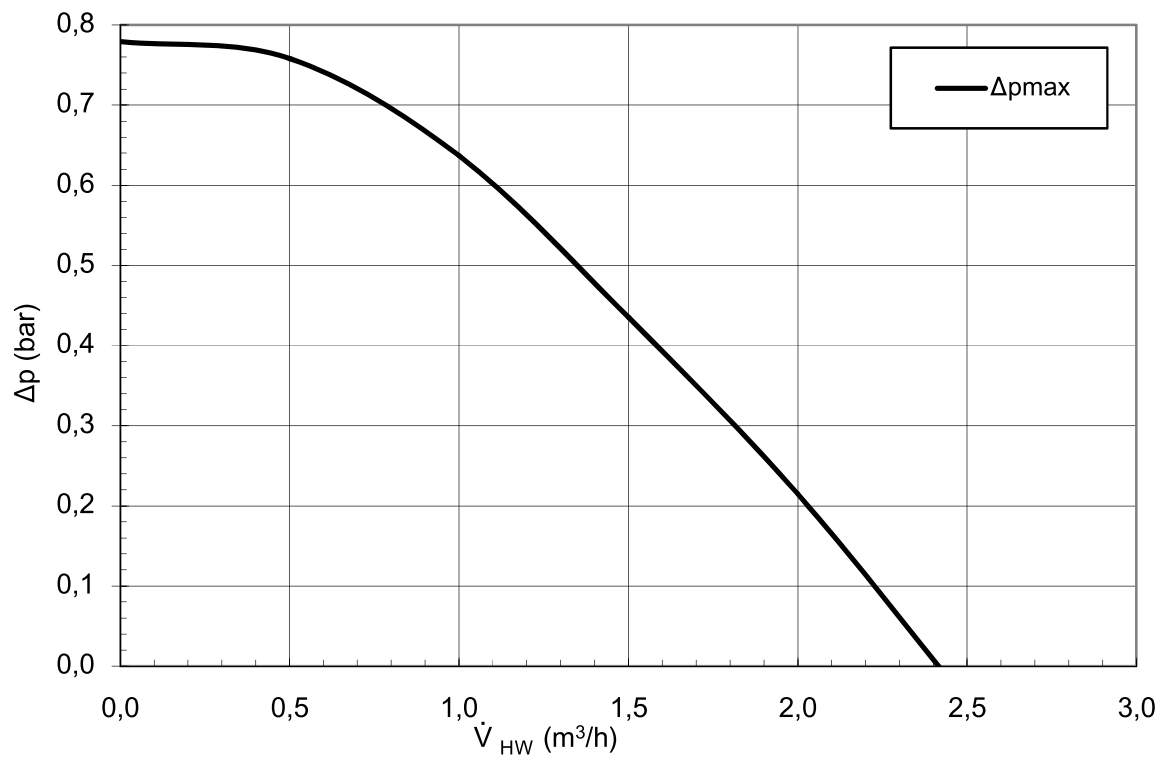

CSD

Freie Pressung

Legende: DE812022

\dot{V}_{HW}	Volumenstrom Heizwasser
Δp_{max}	maximale freie Pressung