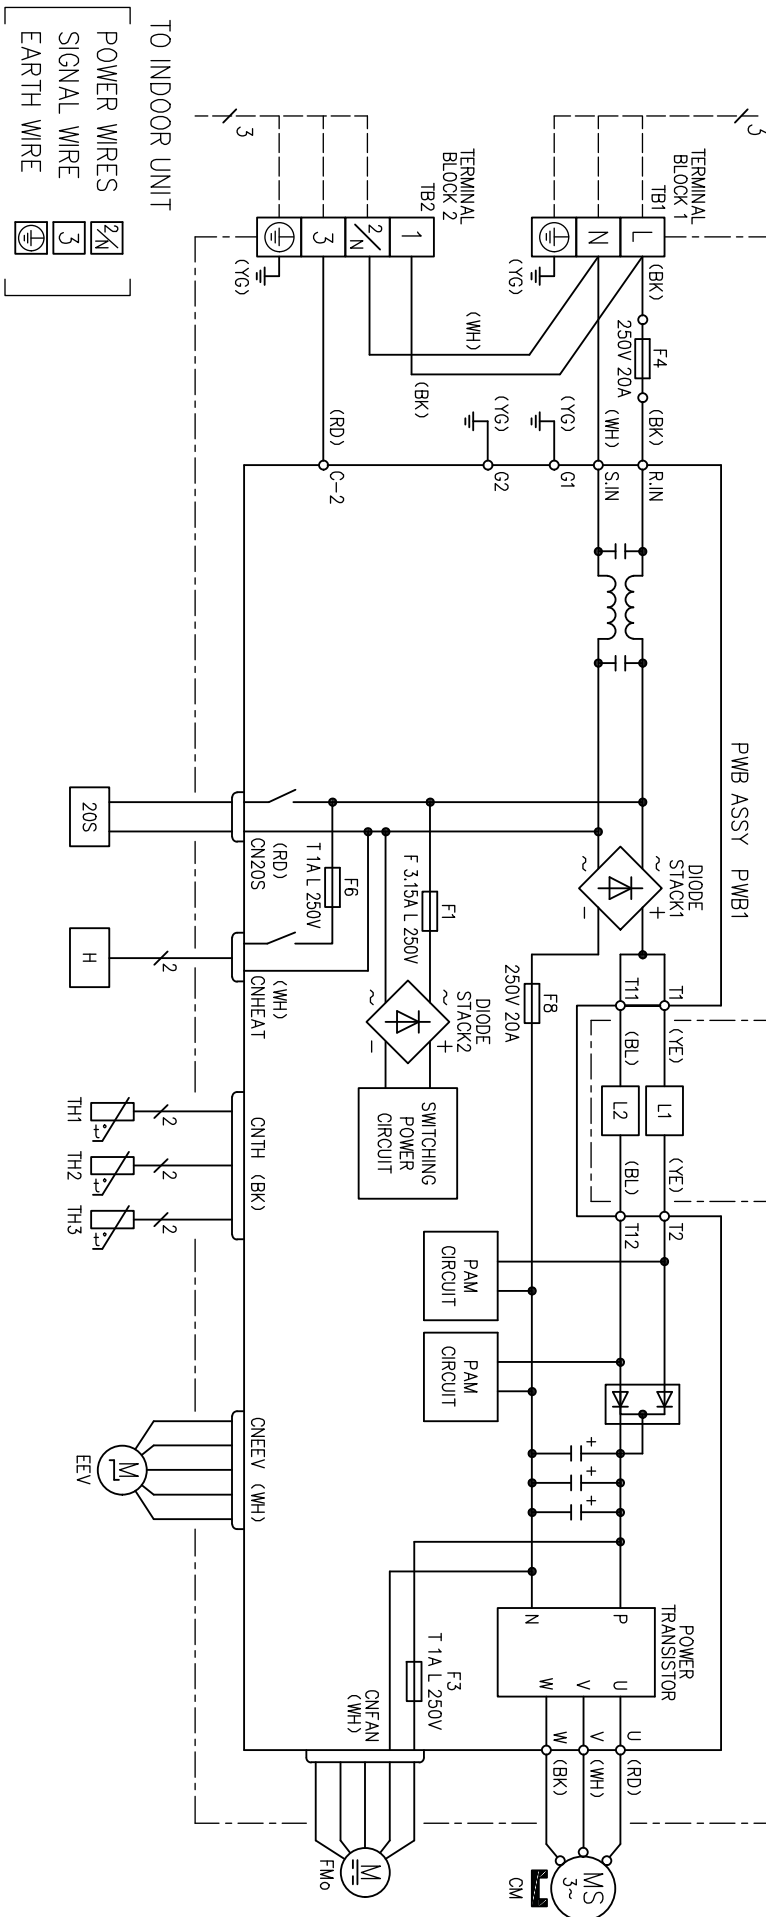

Jersey 5

Klemmen- / Stromlaufplan 1/2

Klemmen- / Stromlaufplan 2/2

Jersey 5

POWER SOURCE
 1 PHASE
 220-240V 50HZ
 220V 60HZ

TO INDOOR UNIT
 POWER WIRES
 SIGNAL WIRE
 EARTH WIRE

Jersey 7

Klemmen- / Stromlaufplan 1/2

Klemmen- / Stromlaufplan 2/2

Jersey 7