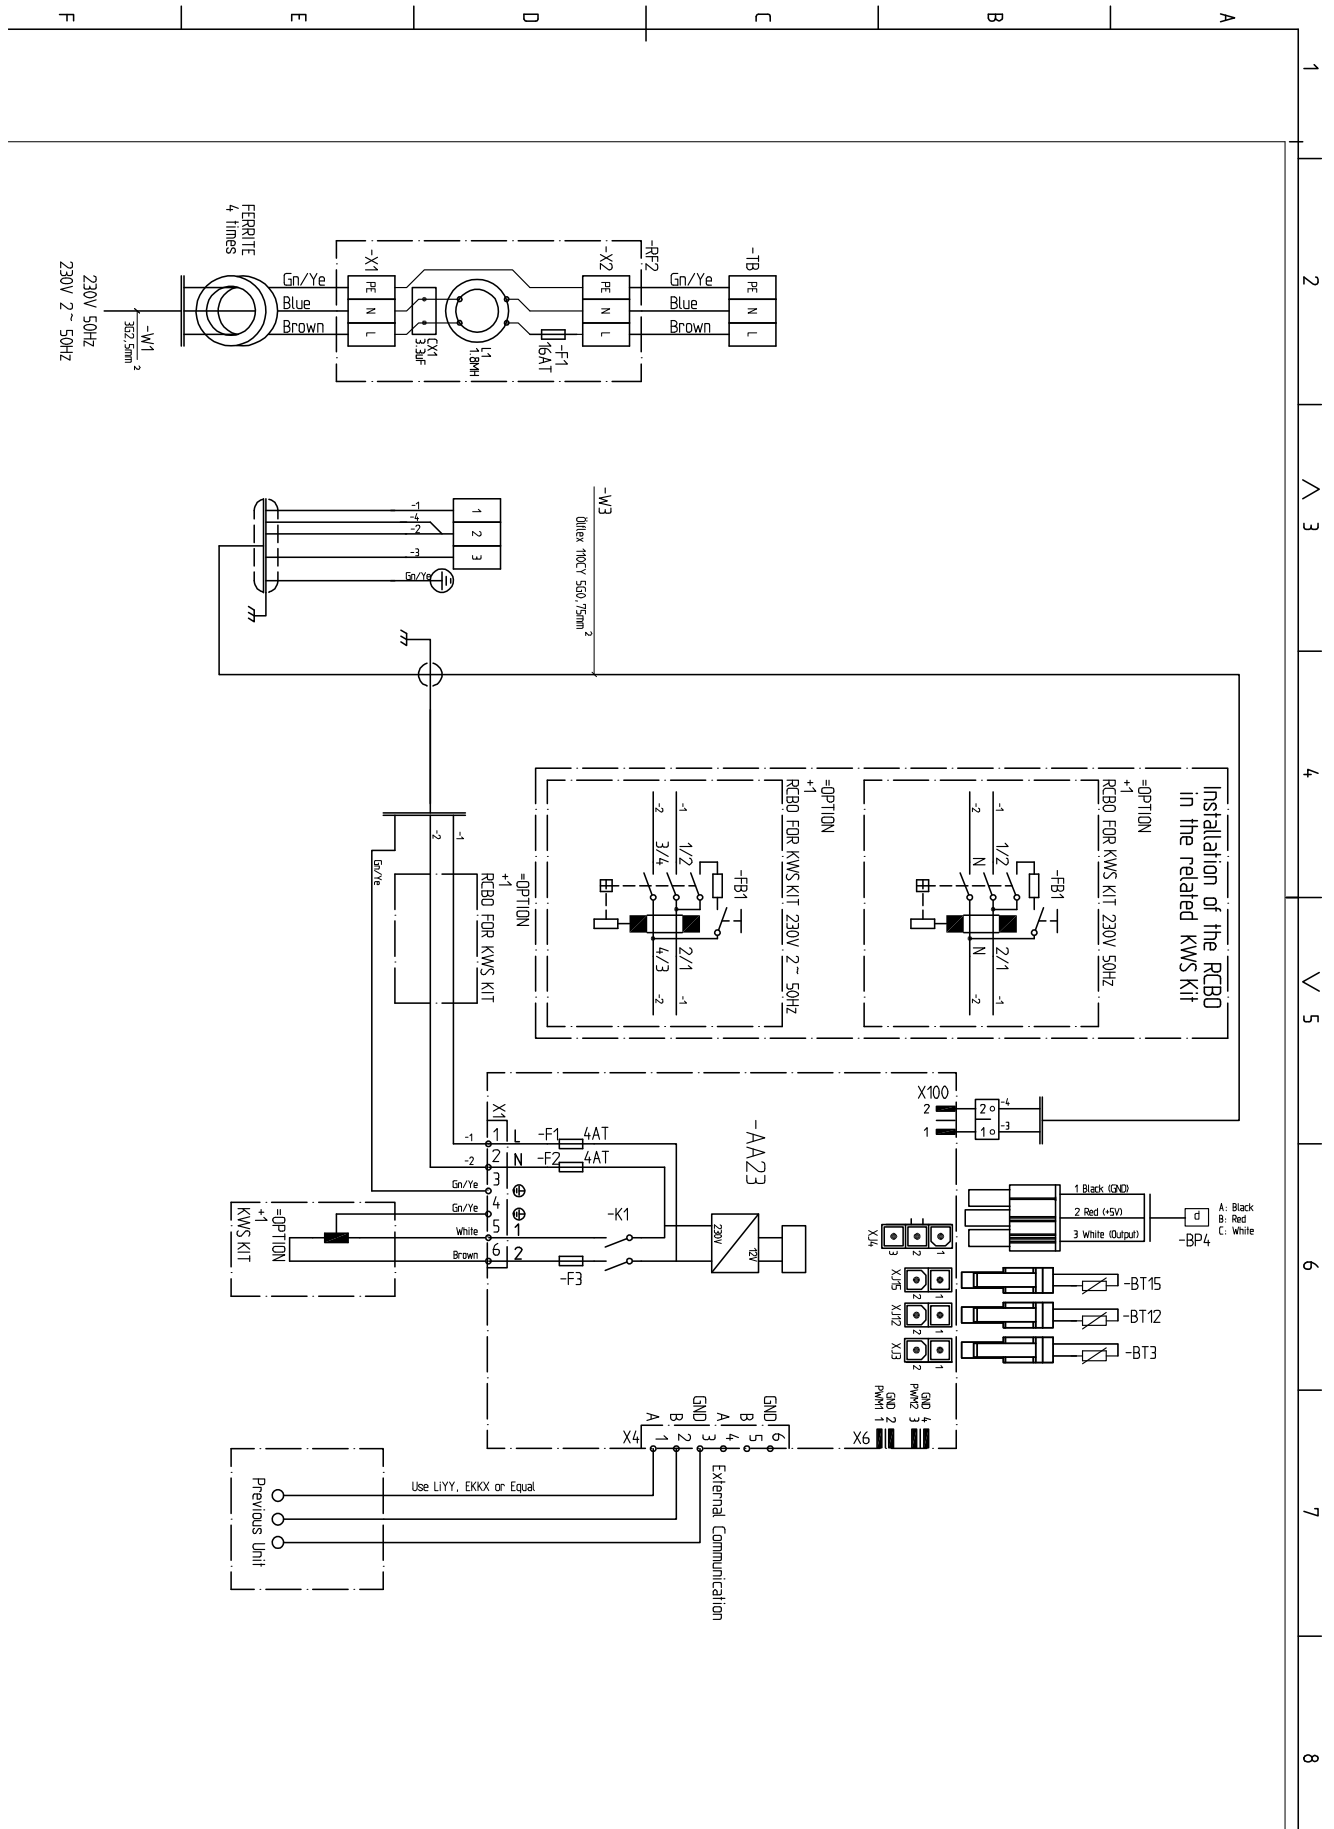

Jersey 5

Klemmen- / Stromlaufplan 1/2

Klemmen- / Stromlaufplan 2/2

Jersey 5

POWER SOURCE
 1 PHASE
 220-240V 50HZ
 220V 60HZ

TO INDOOR UNIT
 POWER WIRES
 SIGNAL WIRE
 EARTH WIRE

Jersey 7

Klemmen- / Stromlaufplan 1/2

Klemmen- / Stromlaufplan 2/2

Jersey 7