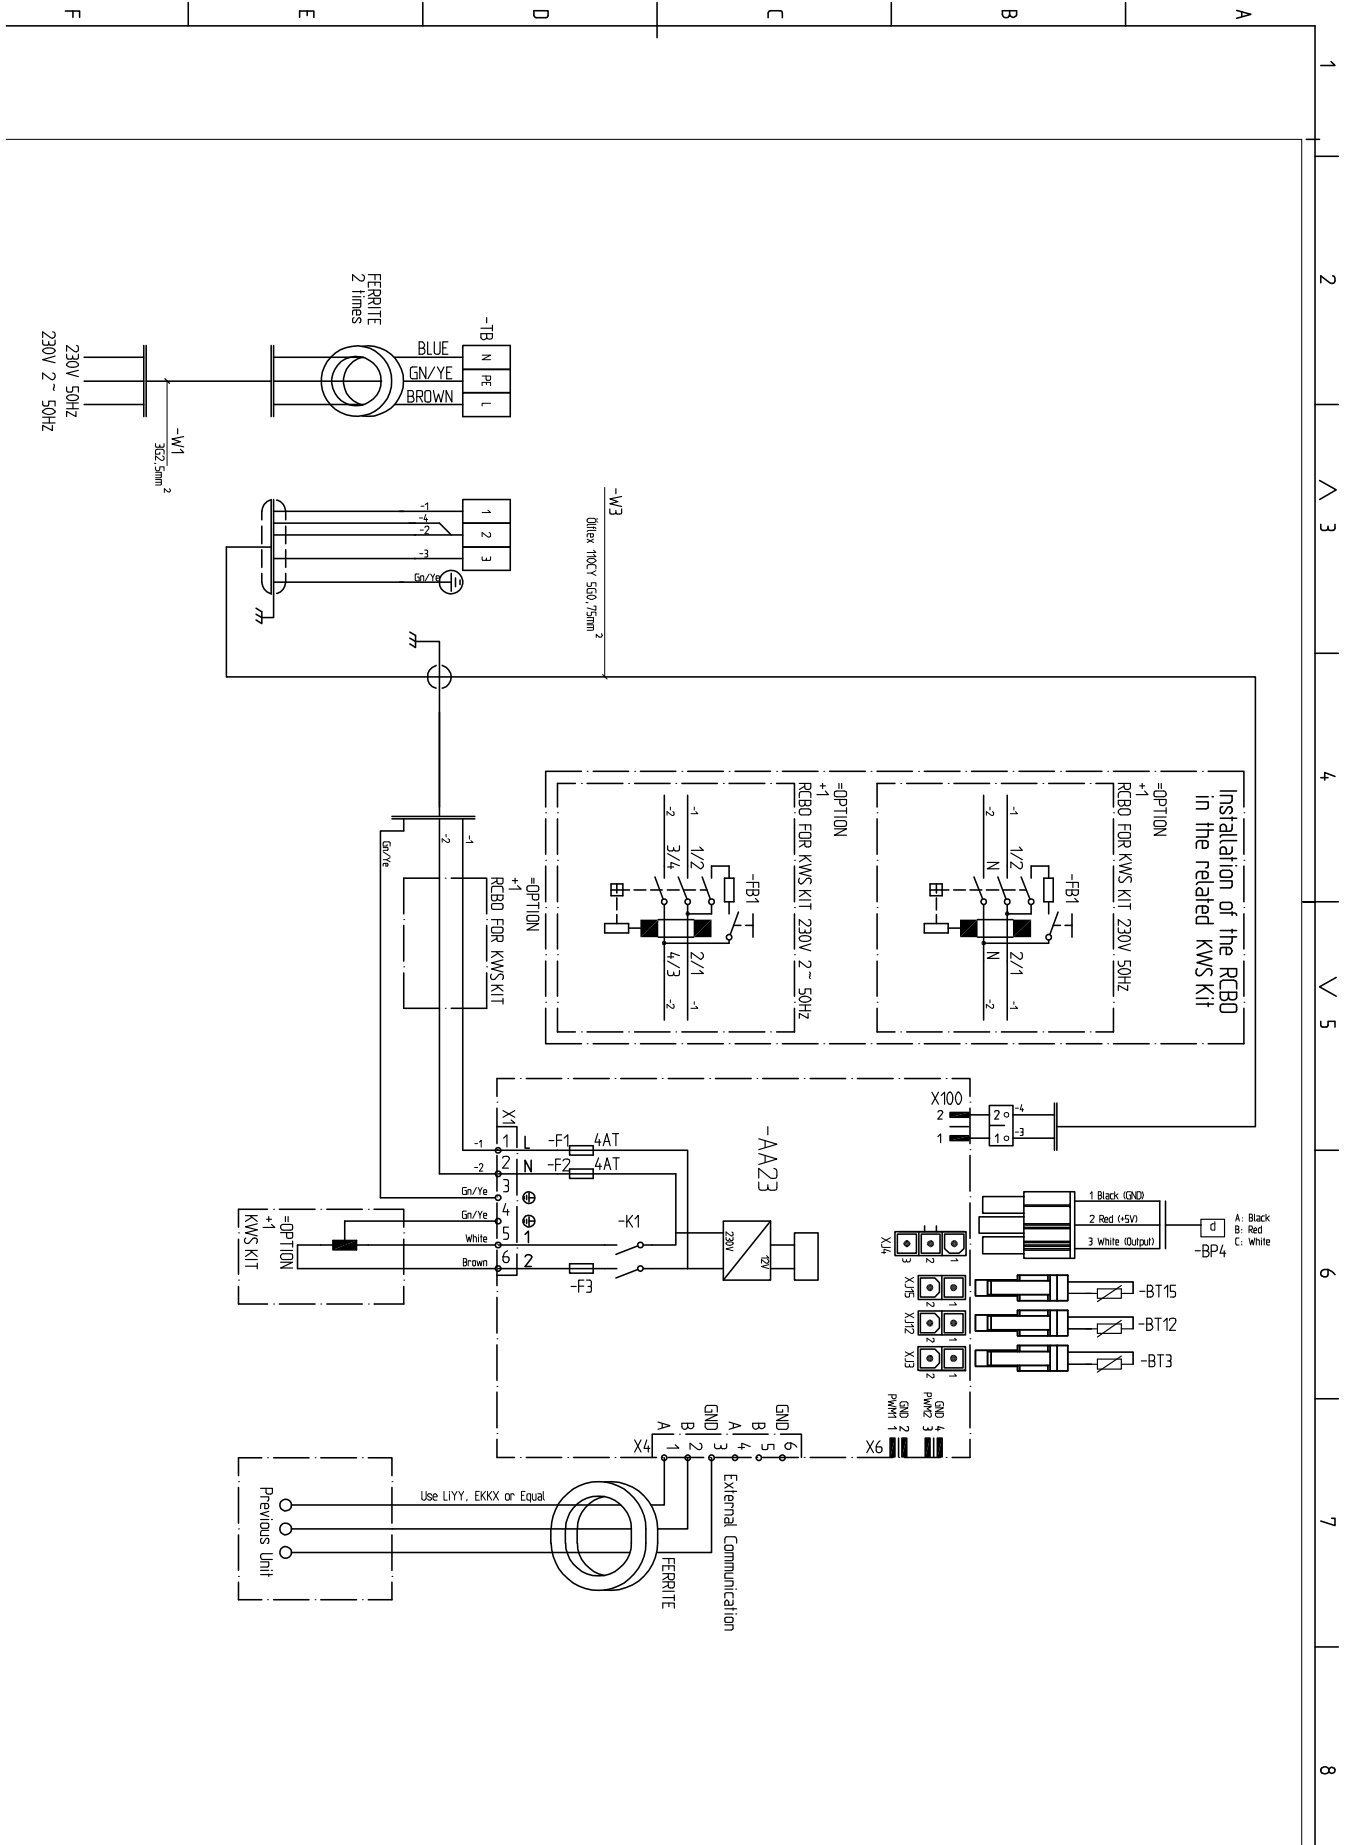

Jersey 5

Klemmen- / Stromlaufplan 1/2

Klemmen- / Stromlaufplan 2/2

Jersey 5

POWER SOURCE
 1 PHASE
 220-240V 50HZ
 220V 60HZ

TO INDOOR UNIT
 POWER WIRES
 SIGNAL WIRE
 EARTH WIRE

Jersey 7

Klemmen- / Stromlaufplan 1/2

Klemmen- / Stromlaufplan 2/2

Jersey 7