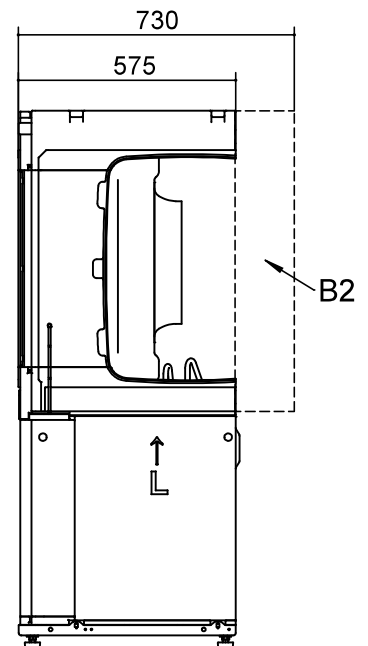

Maßbild 1

LAVS

Legende: D819507-1a
Alle Maße in mm.

Pos.	Bezeichnung
A	Vorderansicht
B	Seitenansicht von links
C	Draufsicht
E	Rückansicht ohne Verrohrung
LR	Luftrichtung

Pos.	Bezeichnung	Dim. 12kW	Dim. 8kW
1	Heizwasser Austritt (Vorlauf)	G 1" Außengewinde	G 1" Außengewinde
2	Kondensatablauf HT-Rohr	DN40	DN40
3	Stecker für Last- und Modbuskabel	---	---
4	Heizwasser Eintritt (Rücklauf)	G 1" Außengewinde	G 1" Außengewinde

**A1****B1****A2****B2**

Legende: D819507-2a

Alle Maße in mm.

Pos.	Bezeichnung
A1	Wärmepumpenmodul Vorderansicht
B1	Wärmepumpenmodul Seitenansicht von links
A2	Ventilatormodul Vorderansicht
B2	Ventilatormodul Seitenansicht von links