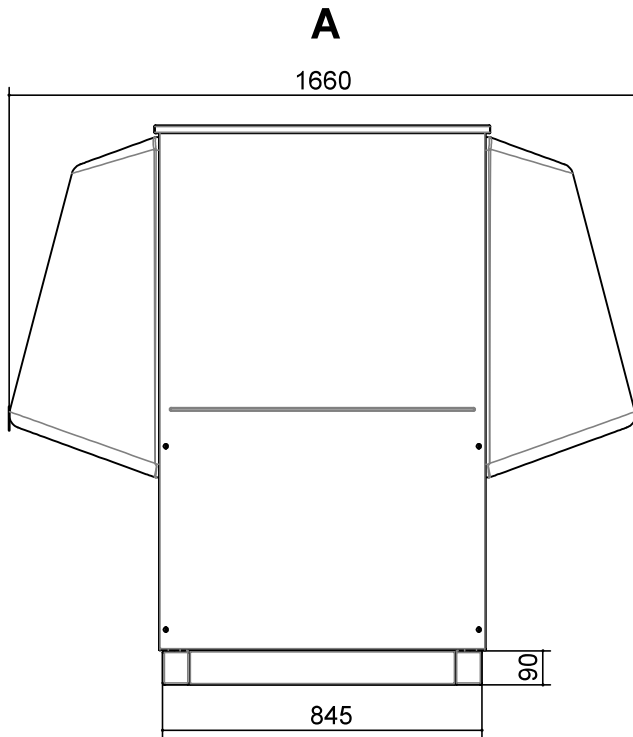

Maßbild 1

LAVS

Legende: D819507-1a
Alle Maße in mm.

Pos.	Bezeichnung
A	Vorderansicht
B	Seitenansicht von links
C	Draufsicht
E	Rückansicht ohne Verrohrung
LR	Luftrichtung

Pos.	Bezeichnung	Dim. 12kW	Dim. 8kW
1	Heizwasser Austritt (Vorlauf)	G 1" Außengewinde	G 1" Außengewinde
2	Kondensatablauf HT-Rohr	DN40	DN40
3	Stecker für Last- und Modbuskabel	---	---
4	Heizwasser Eintritt (Rücklauf)	G 1" Außengewinde	G 1" Außengewinde

**A1****B1****A2****B2**

Legende: D819507-2a

Alle Maße in mm.

Pos.	Bezeichnung
A1	Wärmepumpenmodul Vorderansicht
B1	Wärmepumpenmodul Seitenansicht von links
A2	Ventilatormodul Vorderansicht
B2	Ventilatormodul Seitenansicht von links