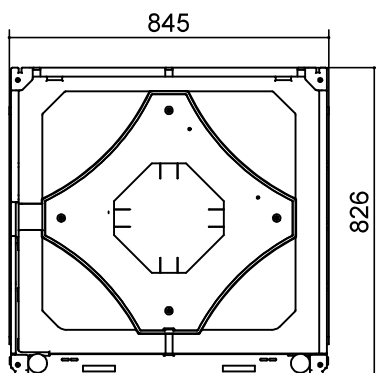

Maßbild 1

LAVS

Legende: D819507-1a
Alle Maße in mm.

Pos.	Bezeichnung
A	Vorderansicht
B	Seitenansicht von links
C	Draufsicht
E	Rückansicht ohne Verrohrung
LR	Luftrichtung

Pos.	Bezeichnung	Dim. 12kW	Dim. 8kW
1	Heizwasser Austritt (Vorlauf)	G 1" Außengewinde	G 1" Außengewinde
2	Kondensatablauf HT-Rohr	DN40	DN40
3	Stecker für Last- und Modbuskabel	---	---
4	Heizwasser Eintritt (Rücklauf)	G 1" Außengewinde	G 1" Außengewinde

**A1****B1****A2****B2**

Legende: D819507-2a

Alle Maße in mm.

Pos.	Bezeichnung
A1	Wärmepumpenmodul Vorderansicht
B1	Wärmepumpenmodul Seitenansicht von links
A2	Ventilatormodul Vorderansicht
B2	Ventilatormodul Seitenansicht von links