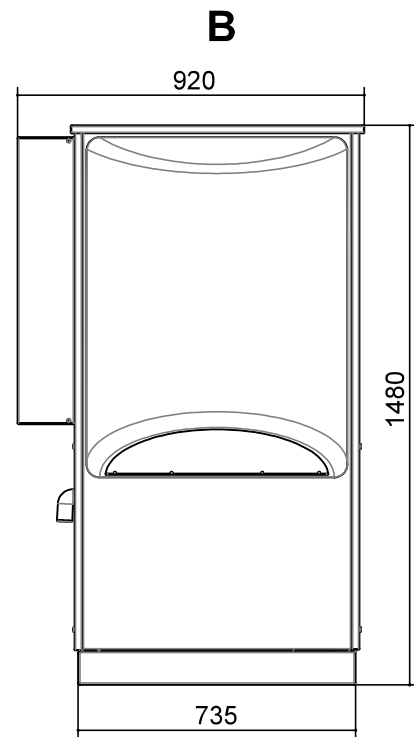

Maßbild 1

LAVS

Legende: D819507-1a
Alle Maße in mm.

Pos.	Bezeichnung
A	Vorderansicht
B	Seitenansicht von links
C	Draufsicht
E	Rückansicht ohne Verrohrung
LR	Luftrichtung

Pos.	Bezeichnung	Dim. 12kW	Dim. 8kW
1	Heizwasser Austritt (Vorlauf)	G 1" Außengewinde	G 1" Außengewinde
2	Kondensatablauf HT-Rohr	DN40	DN40
3	Stecker für Last- und Modbuskabel	---	---
4	Heizwasser Eintritt (Rücklauf)	G 1" Außengewinde	G 1" Außengewinde

**A1****B1****A2****B2**

Legende: D819507-2a

Alle Maße in mm.

Pos.	Bezeichnung
A1	Wärmepumpenmodul Vorderansicht
B1	Wärmepumpenmodul Seitenansicht von links
A2	Ventilatormodul Vorderansicht
B2	Ventilatormodul Seitenansicht von links