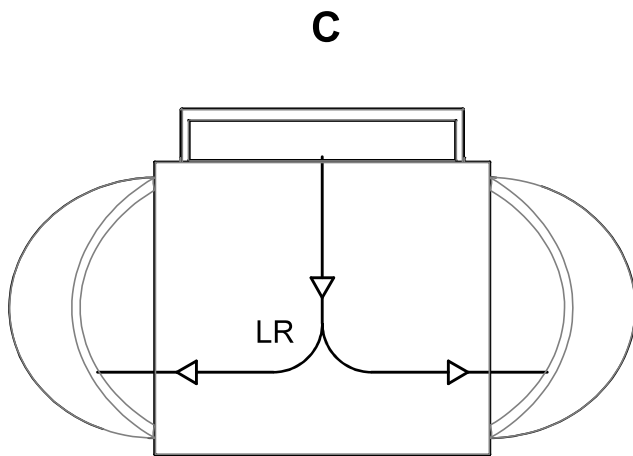

Maßbild 1

LAVS

Legende: D819507-1a
Alle Maße in mm.

Pos.	Bezeichnung
A	Vorderansicht
B	Seitenansicht von links
C	Draufsicht
E	Rückansicht ohne Verrohrung
LR	Luftrichtung

Pos.	Bezeichnung	Dim. 12kW	Dim. 8kW
1	Heizwasser Austritt (Vorlauf)	G 1" Außengewinde	G 1" Außengewinde
2	Kondensatablauf HT-Rohr	DN40	DN40
3	Stecker für Last- und Modbuskabel	---	---
4	Heizwasser Eintritt (Rücklauf)	G 1" Außengewinde	G 1" Außengewinde

**A1****B1****A2****B2**

Legende: D819507-2a

Alle Maße in mm.

Pos.	Bezeichnung
A1	Wärmepumpenmodul Vorderansicht
B1	Wärmepumpenmodul Seitenansicht von links
A2	Ventilatormodul Vorderansicht
B2	Ventilatormodul Seitenansicht von links