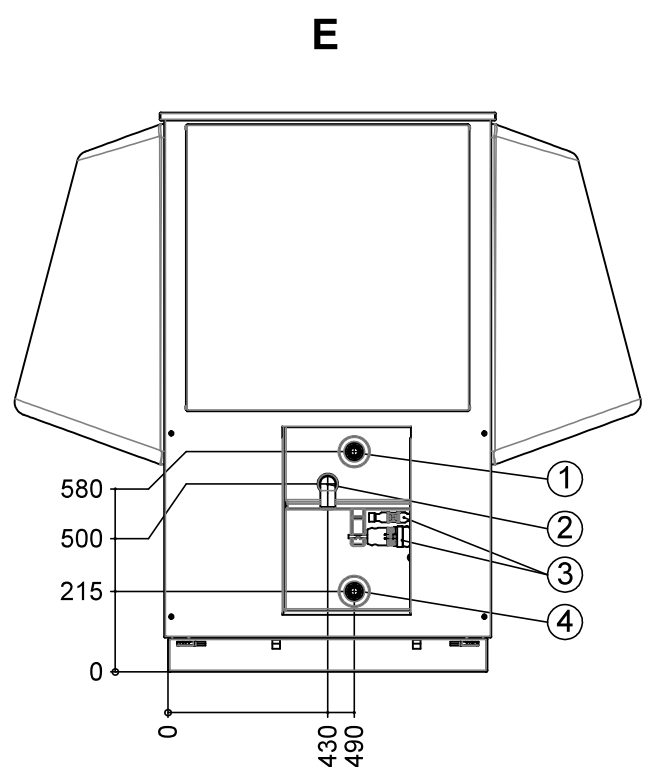

Maßbild 1

LAVS

Legende: D819507-1a
Alle Maße in mm.

Pos.	Bezeichnung
A	Vorderansicht
B	Seitenansicht von links
C	Draufsicht
E	Rückansicht ohne Verrohrung
LR	Luftrichtung

Pos.	Bezeichnung	Dim. 12kW	Dim. 8kW
1	Heizwasser Austritt (Vorlauf)	G 1" Außengewinde	G 1" Außengewinde
2	Kondensatablauf HT-Rohr	DN40	DN40
3	Stecker für Last- und Modbuskabel	---	---
4	Heizwasser Eintritt (Rücklauf)	G 1" Außengewinde	G 1" Außengewinde

**A1****B1****A2****B2**

Legende: D819507-2a

Alle Maße in mm.

Pos.	Bezeichnung
A1	Wärmepumpenmodul Vorderansicht
B1	Wärmepumpenmodul Seitenansicht von links
A2	Ventilatormodul Vorderansicht
B2	Ventilatormodul Seitenansicht von links