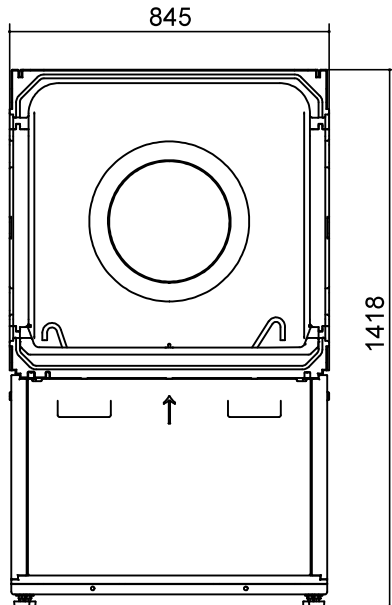

Maßbild 1

LAVS

Legende: D819507-1a
Alle Maße in mm.

Pos.	Bezeichnung
A	Vorderansicht
B	Seitenansicht von links
C	Draufsicht
E	Rückansicht ohne Verrohrung
LR	Luftrichtung

Pos.	Bezeichnung	Dim. 12kW	Dim. 8kW
1	Heizwasser Austritt (Vorlauf)	G 1" Außengewinde	G 1" Außengewinde
2	Kondensatablauf HT-Rohr	DN40	DN40
3	Stecker für Last- und Modbuskabel	---	---
4	Heizwasser Eintritt (Rücklauf)	G 1" Außengewinde	G 1" Außengewinde

**A1****B1****A2****B2**

Legende: D819507-2a

Alle Maße in mm.

Pos.	Bezeichnung
A1	Wärmepumpenmodul Vorderansicht
B1	Wärmepumpenmodul Seitenansicht von links
A2	Ventilatormodul Vorderansicht
B2	Ventilatormodul Seitenansicht von links