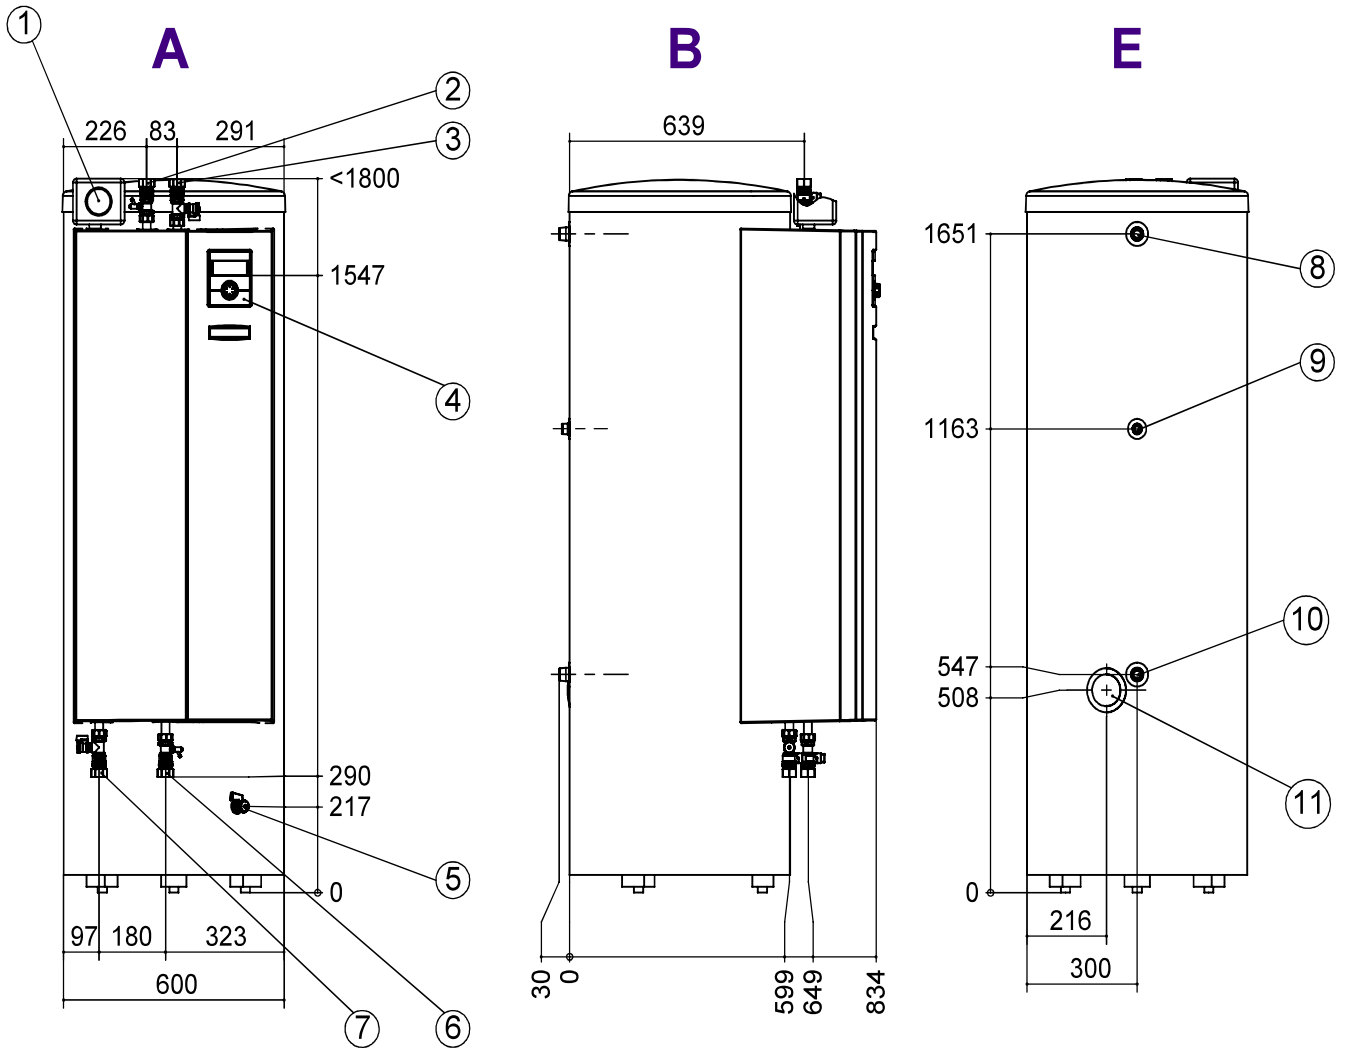

Maßbilder

CSD

Legende: DE819417

Alle Maße in mm.

A	Vorderansicht
B	Seitenansicht von links
E	Rückansicht

Pos.	Bezeichnung	Dim.
1	Sicherheitsbaugruppe	
2	Heizwasser Eintritt (vom Heizkreis)	Rp 1" IG
3	Heizwasser Austritt (in den Heizkreis)	Rp 1" IG
4	Bedienteil	
5	Entleerung, Pufferspeicher	G 1/2"
6	Heizwasser Eintritt (von der Wärmepumpe)	Rp 1" IG
7	Heizwasser Austritt (zur Wärmepumpe)	Rp 1" IG
8	Trinkwarmwasser	R 1" AG
9	Zirkulation	R 3/4" AG
10	Kaltwasser	R 1" AG
11	Durchführungen für Elektro-/ Fühlerkabel	