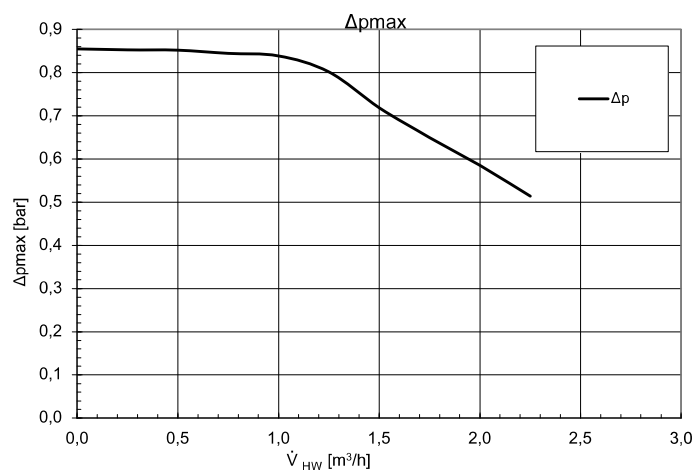

Freie Pressung

HV9-1/3

HDV9-1/3

Legende: DE823282 / DE823286

\dot{V}_{HW}	Volumenstrom Heizwasser
Δp_{max}	maximale freie Pressung

823282

823286

HV 12-3

HDV 12-3

Legende: DE823283 / DE823287

\dot{V}_{HW}	Volumenstrom Heizwasser
Δp_{max}	maximale freie Pressung

823283

823287