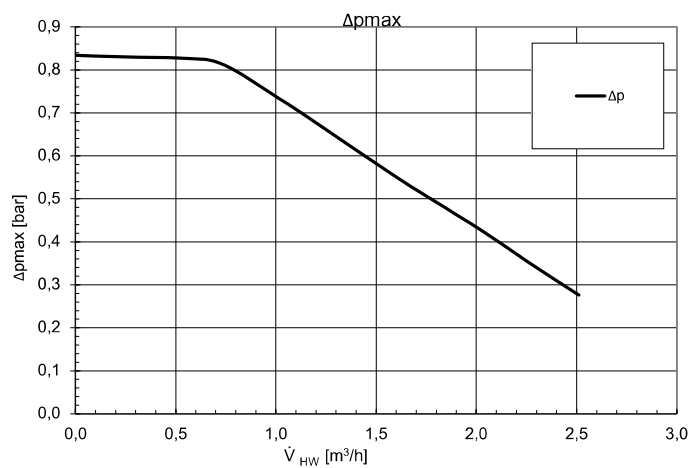

Freie Pressung

HV9-1/3

HDV9-1/3

Legende: DE823282 / DE823286

\dot{V}_{HW}	Volumenstrom Heizwasser
Δp_{max}	maximale freie Pressung

823282

823286

HV 12-3

HDV 12-3

Legende: DE823283 / DE823287

\dot{V}_{HW}	Volumenstrom Heizwasser
Δp_{max}	maximale freie Pressung

823283

823287