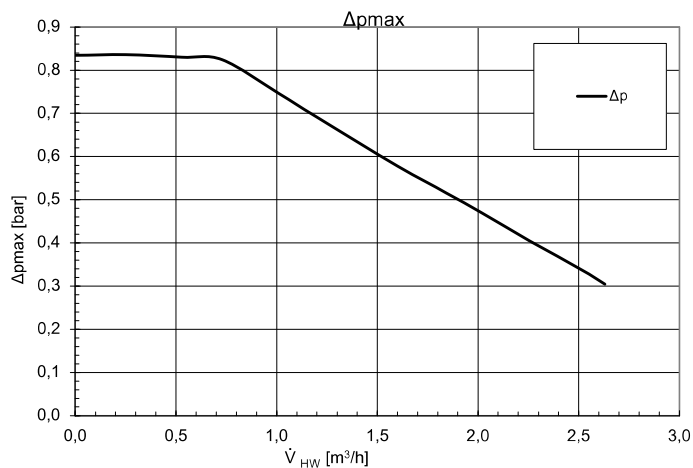

Freie Pressung

HV9-1/3

HDV9-1/3

Legende: DE823282 / DE823286

\dot{V}_{HW}	Volumenstrom Heizwasser
Δp_{max}	maximale freie Pressung

823282

823286

HV 12-3

HDV 12-3

Legende: DE823283 / DE823287

\dot{V}_{HW}	Volumenstrom Heizwasser
Δp_{max}	maximale freie Pressung

823283

823287