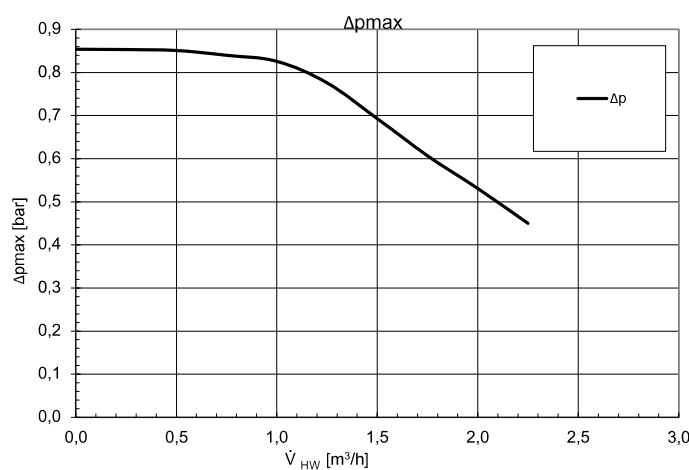

Freie Pressung

HV9-1/3

HDV9-1/3

Legende: DE823282 / DE823286

\dot{V}_{HW}	Volumenstrom Heizwasser
Δp_{max}	maximale freie Pressung

823282

823286

HV 12-3

HDV 12-3

Legende: DE823283 / DE823287

\dot{V}_{HW}	Volumenstrom Heizwasser
Δp_{max}	maximale freie Pressung

823283

823287