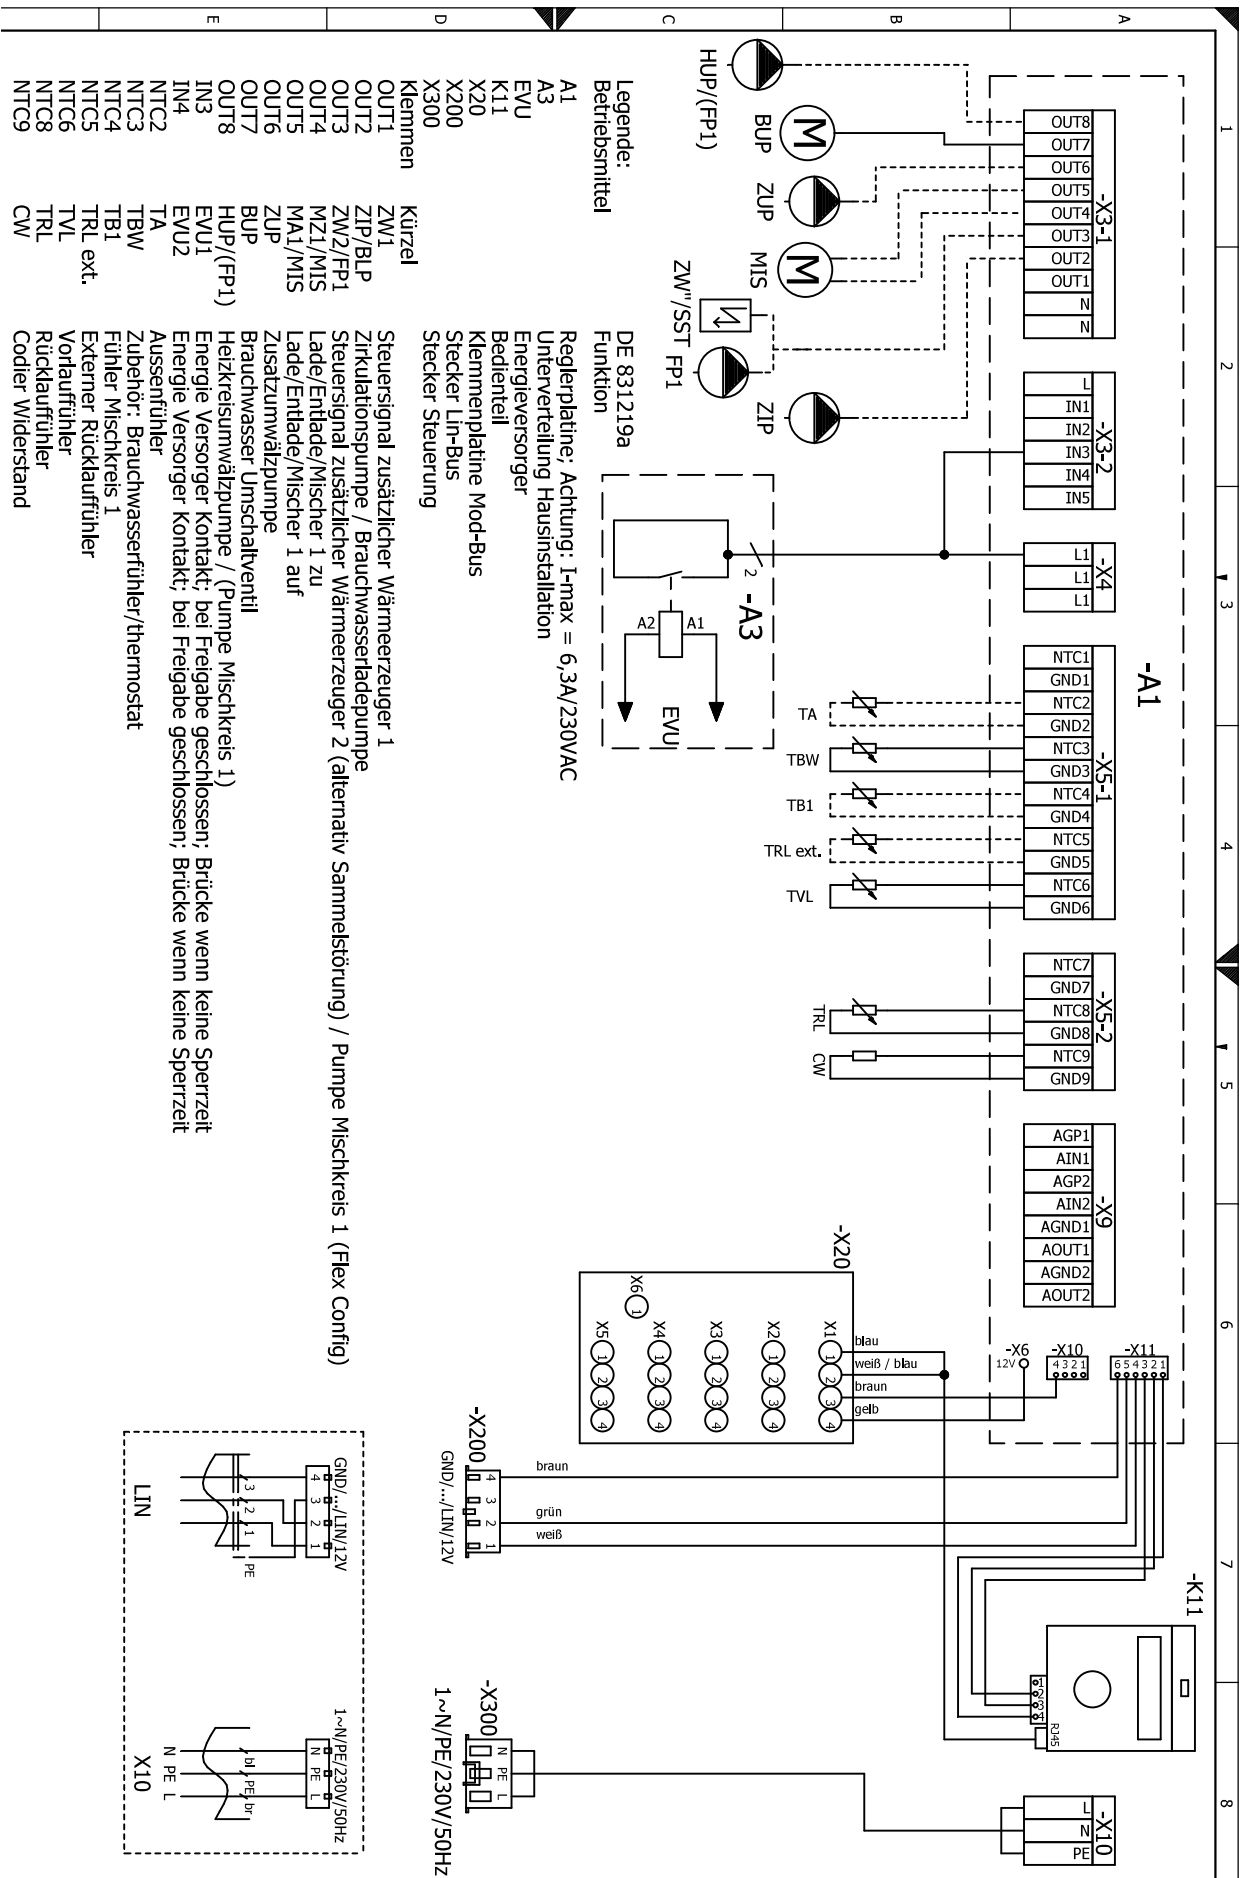

# Klemmenplan

# Klemmenplan Netzanschluß Wärmepumpe 1~230V + Elektroheizelement 3~400V

HS(D)V 9M1/3  
HSDV 12M3, HSDV 12.1M3