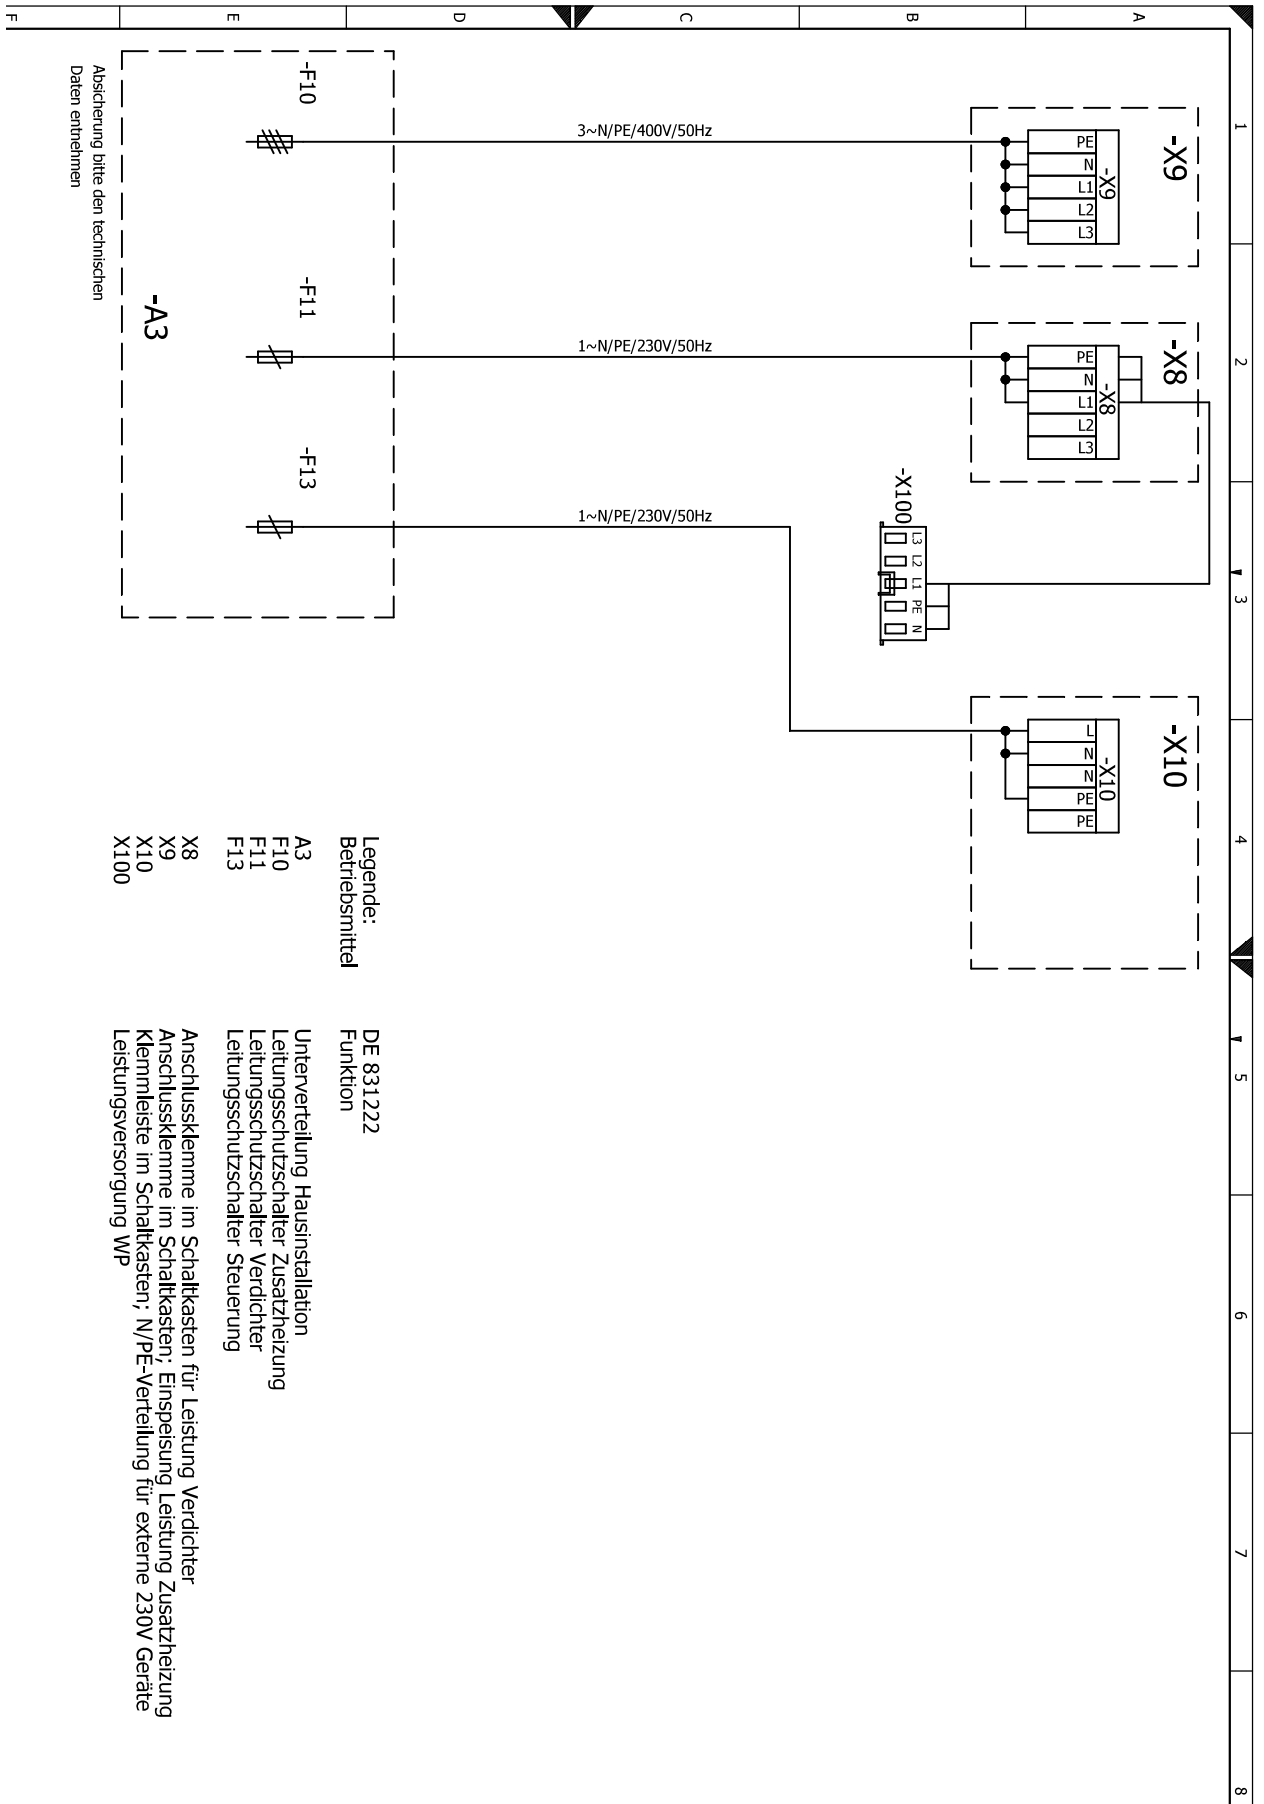

# Klemmenplan

# Klemmenplan Netzanschluß Wärmepumpe 1~230V + Elektroheizelement 3~400V

HS(D)V 9M1/3  
HSDV 12M3, HSDV 12.1M3