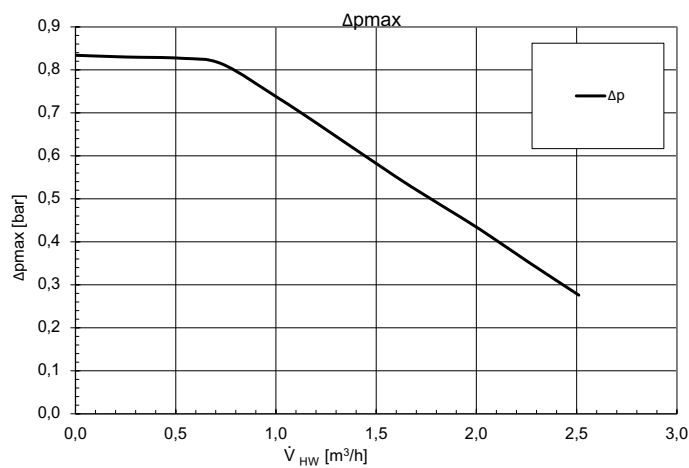

Freie Pressung

HV9-1/3

HDV9-1/3

Legende: DE823282 / DE823286

\dot{V}_{HW}	Volumenstrom Heizwasser
Δp_{max}	maximale freie Pressung

823282

823286

HV 12-3

HDV 12-3

Legende: DE823283 / DE823287

\dot{V}_{HW}	Volumenstrom Heizwasser
Δp_{max}	maximale freie Pressung

823283

823287