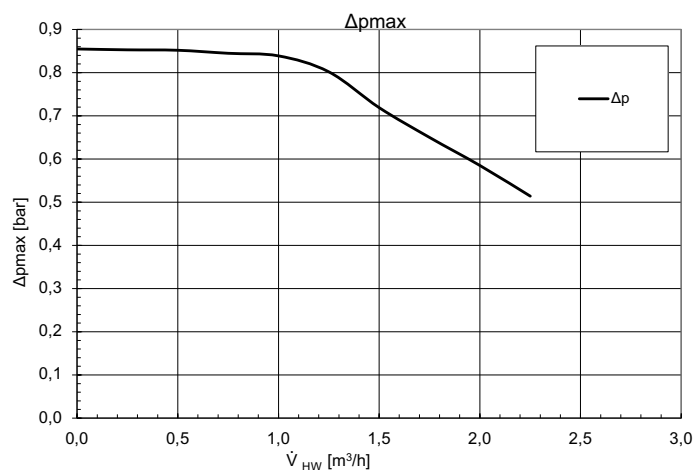

Freie Pressung

HV9-1/3

HDV9-1/3

Legende: DE823282 / DE823286

\dot{V}_{HW}	Volumenstrom Heizwasser
Δp_{max}	maximale freie Pressung

823282

823286

HV 12-3

HDV 12-3

Legende: DE823283 / DE823287

\dot{V}_{HW}	Volumenstrom Heizwasser
Δp_{max}	maximale freie Pressung

823283

823287