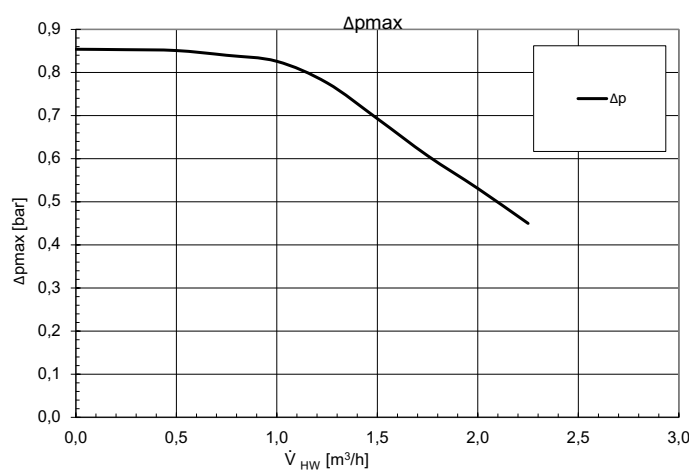

Freie Pressung

HV9-1/3

HDV9-1/3

Legende: DE823282 / DE823286

\dot{V}_{HW}	Volumenstrom Heizwasser
Δp_{max}	maximale freie Pressung

823282

823286

HV 12-3

HDV 12-3

Legende: DE823283 / DE823287

\dot{V}_{HW}	Volumenstrom Heizwasser
Δp_{max}	maximale freie Pressung

823283

823287