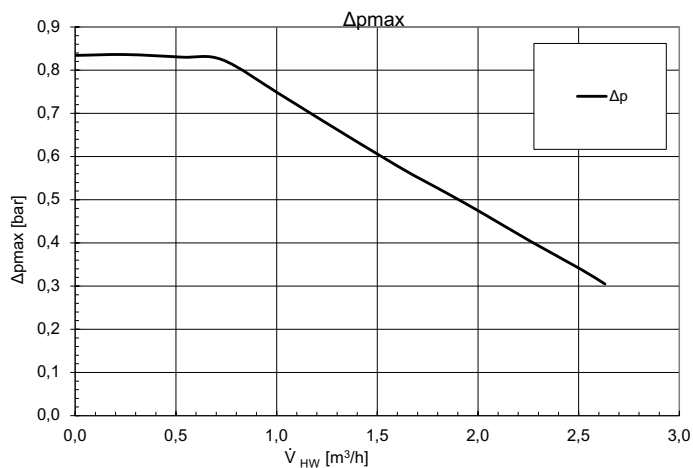

Freie Pressung

HV9-1/3

HDV9-1/3

Legende: DE823282 / DE823286

\dot{V}_{HW}	Volumenstrom Heizwasser
Δp_{max}	maximale freie Pressung

823282

823286

HV 12-3

HDV 12-3

Legende: DE823283 / DE823287

\dot{V}_{HW}	Volumenstrom Heizwasser
Δp_{max}	maximale freie Pressung

823283

823287