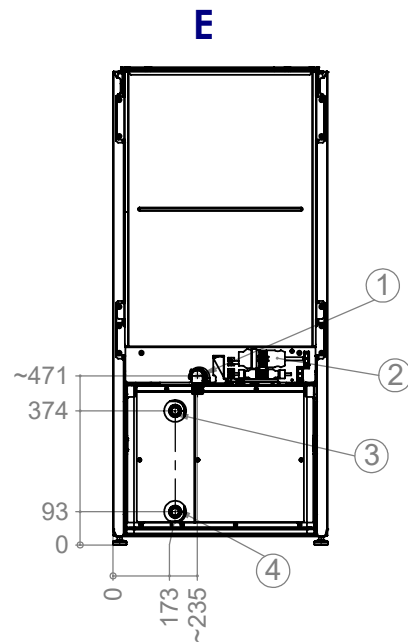

Paros 4

Maßbilder

Legende: DE819531

Alle Maße in mm.

Pos.	Bezeichnung
A	Vorderansicht
B	Seitenansicht von links
C	Draufsicht
E	Rückansicht ohne Verrohrung
LR	Luftrichtung

Pos.	Bezeichnung	
1	Anschluss Kondensatwasser	Anschluss zu HT-Rohr DN 40
2	Anschluss Elektrik	
3	Heizwasser Austritt (Vorlauf)	G 1" Außengewinde
4	Heizwasser Eintritt (Rücklauf)	G 1" Außengewinde