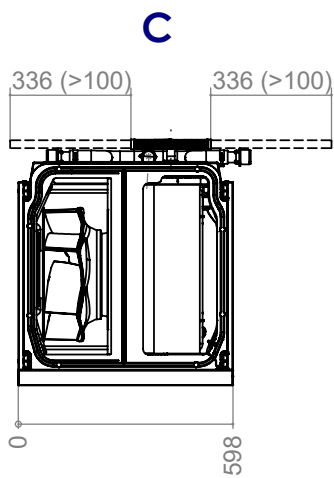

Paros 4

Maßbilder

Legende: DE819531

Alle Maße in mm.

Pos.	Bezeichnung
A	Vorderansicht
B	Seitenansicht von links
C	Draufsicht
E	Rückansicht ohne Verrohrung
LR	Luftrichtung

Pos.	Bezeichnung	
1	Anschluss Kondensatwasser	Anschluss zu HT-Rohr DN 40
2	Anschluss Elektrik	
3	Heizwasser Austritt (Vorlauf)	G 1" Außengewinde
4	Heizwasser Eintritt (Rücklauf)	G 1" Außengewinde