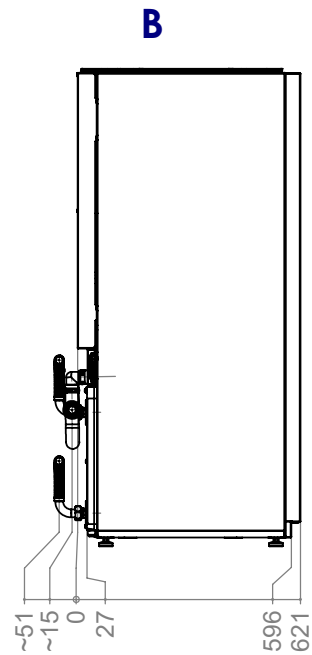

Paros 4

Maßbilder

Legende: DE819531

Alle Maße in mm.

Pos.	Bezeichnung
A	Vorderansicht
B	Seitenansicht von links
C	Draufsicht
E	Rückansicht ohne Verrohrung
LR	Luftrichtung

Pos.	Bezeichnung	
1	Anschluss Kondensatwasser	Anschluss zu HT-Rohr DN 40
2	Anschluss Elektrik	
3	Heizwasser Austritt (Vorlauf)	G 1" Außengewinde
4	Heizwasser Eintritt (Rücklauf)	G 1" Außengewinde