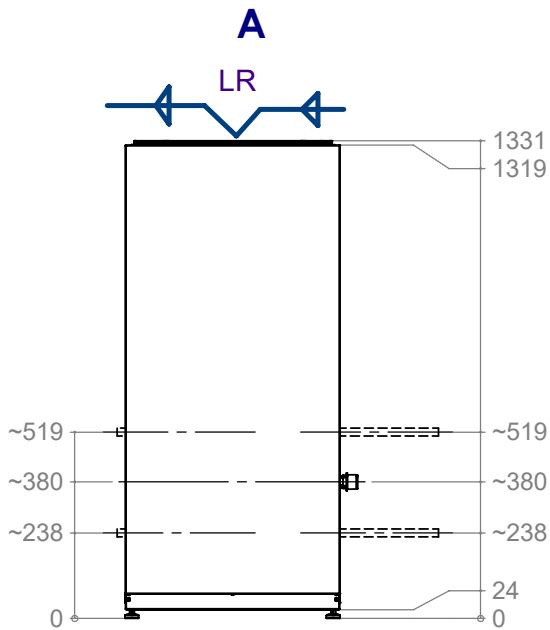

Paros 4

Maßbilder

Legende: DE819531

Alle Maße in mm.

Pos.	Bezeichnung
A	Vorderansicht
B	Seitenansicht von links
C	Draufsicht
E	Rückansicht ohne Verrohrung
LR	Luftrichtung

Pos.	Bezeichnung	
1	Anschluss Kondensatwasser	Anschluss zu HT-Rohr DN 40
2	Anschluss Elektrik	
3	Heizwasser Austritt (Vorlauf)	G 1" Außengewinde
4	Heizwasser Eintritt (Rücklauf)	G 1" Außengewinde