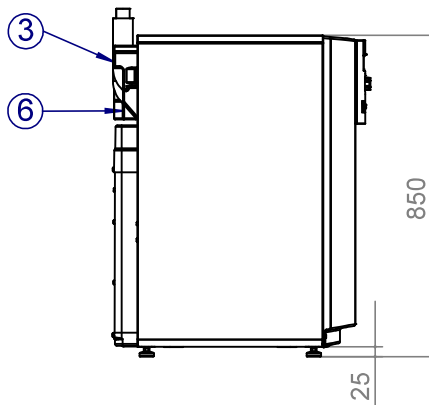

SW 42(H)(K)3 – SW 192H3

Maßbilder

A

B

A1

C

C1

Legende: DE819447

Alle Maße in mm.

	Pos.	Bezeichnung	4kW –12kW	14kW – 19kW
A	1	Heizwasser Austritt (Vorlauf)	Ø28 *)	Ø35 *)
A	2	Wärmequelle Eintritt (in Wärmepumpe)	Ø28 *)	Ø35 *)
B	3	Kabeleinführung Anschlusskabel	–	–
C	4	Wärmequelle Austritt (aus Wärmepumpe)	Ø28 *)	Ø35 *)
A1	5	Heizwasser Eintritt (Rücklauf)	Ø28 *)	Ø35 *)
C1	6	Kabeleinführung LIN-Buskabel	–	–

*) Außendurchmesser

Maßbilder

Bedienteil

Alle Maße in mm.

Wandhalterung

Alle Maße in mm.