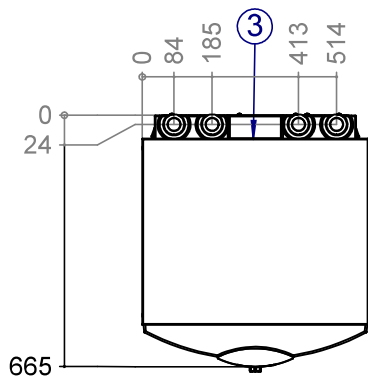

SW 42(H)(K)3 – SW 192H3

Maßbilder

A

B

A1

C

C1

Legende: DE819447

Alle Maße in mm.

	Pos.	Bezeichnung	4kW –12kW	14kW – 19kW
A	1	Heizwasser Austritt (Vorlauf)	Ø28 *)	Ø35 *)
A	2	Wärmequelle Eintritt (in Wärmepumpe)	Ø28 *)	Ø35 *)
B	3	Kabeleinführung Anschlusskabel	–	–
C	4	Wärmequelle Austritt (aus Wärmepumpe)	Ø28 *)	Ø35 *)
A1	5	Heizwasser Eintritt (Rücklauf)	Ø28 *)	Ø35 *)
C1	6	Kabeleinführung LIN-Buskabel	–	–

*) Außendurchmesser

Maßbilder

Bedienteil

Alle Maße in mm.

Wandhalterung

Alle Maße in mm.