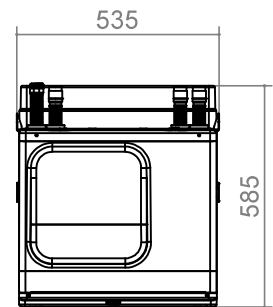

SW 42(H)(K)3 – SW 192H3

Maßbilder

A

B

A1

C

C1

Legende: DE819447

Alle Maße in mm.

	Pos.	Bezeichnung	4kW –12kW	14kW – 19kW
A	1	Heizwasser Austritt (Vorlauf)	Ø28 *)	Ø35 *)
A	2	Wärmequelle Eintritt (in Wärmepumpe)	Ø28 *)	Ø35 *)
B	3	Kabeleinführung Anschlusskabel	–	–
C	4	Wärmequelle Austritt (aus Wärmepumpe)	Ø28 *)	Ø35 *)
A1	5	Heizwasser Eintritt (Rücklauf)	Ø28 *)	Ø35 *)
C1	6	Kabeleinführung LIN-Buskabel	–	–

*) Außendurchmesser

Maßbilder

Bedienteil

Alle Maße in mm.

Wandhalterung

Alle Maße in mm.