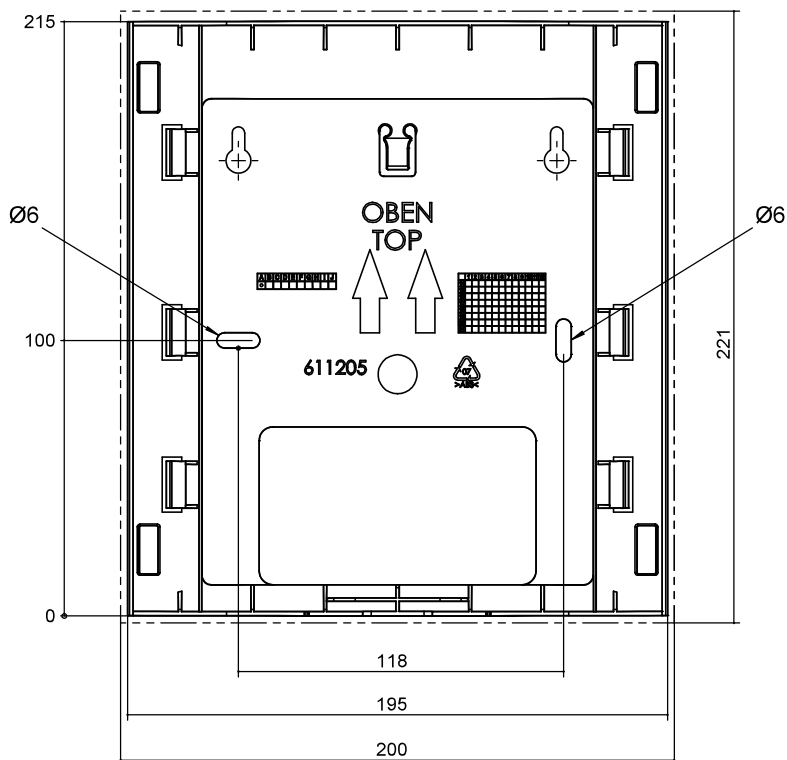

SW 42(H)(K)3 – SW 192H3

Maßbilder

A

B

A1

C

C1

Legende: DE819447

Alle Maße in mm.

	Pos.	Bezeichnung	4kW –12kW	14kW – 19kW
A	1	Heizwasser Austritt (Vorlauf)	Ø28 *)	Ø35 *)
A	2	Wärmequelle Eintritt (in Wärmepumpe)	Ø28 *)	Ø35 *)
B	3	Kabeleinführung Anschlusskabel	–	–
C	4	Wärmequelle Austritt (aus Wärmepumpe)	Ø28 *)	Ø35 *)
A1	5	Heizwasser Eintritt (Rücklauf)	Ø28 *)	Ø35 *)
C1	6	Kabeleinführung LIN-Buskabel	–	–

*) Außendurchmesser

Maßbilder

Bedienteil

Alle Maße in mm.

Wandhalterung

Alle Maße in mm.