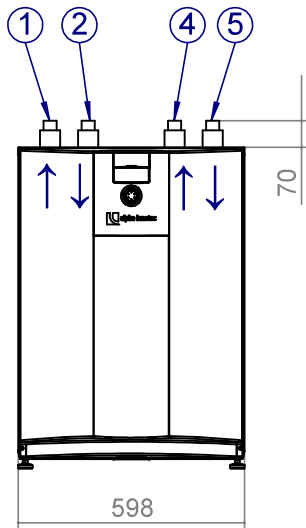

SW 42(H)(K)3 – SW 192H3

Maßbilder

A

B

A1

C

C1

Legende: DE819447

Alle Maße in mm.

	Pos.	Bezeichnung	4kW –12kW	14kW – 19kW
A	1	Heizwasser Austritt (Vorlauf)	Ø28 *)	Ø35 *)
A	2	Wärmequelle Eintritt (in Wärmepumpe)	Ø28 *)	Ø35 *)
B	3	Kabeleinführung Anschlusskabel	–	–
C	4	Wärmequelle Austritt (aus Wärmepumpe)	Ø28 *)	Ø35 *)
A1	5	Heizwasser Eintritt (Rücklauf)	Ø28 *)	Ø35 *)
C1	6	Kabeleinführung LIN-Buskabel	–	–

*) Außendurchmesser

Maßbilder

Bedienteil

Alle Maße in mm.

Wandhalterung

Alle Maße in mm.