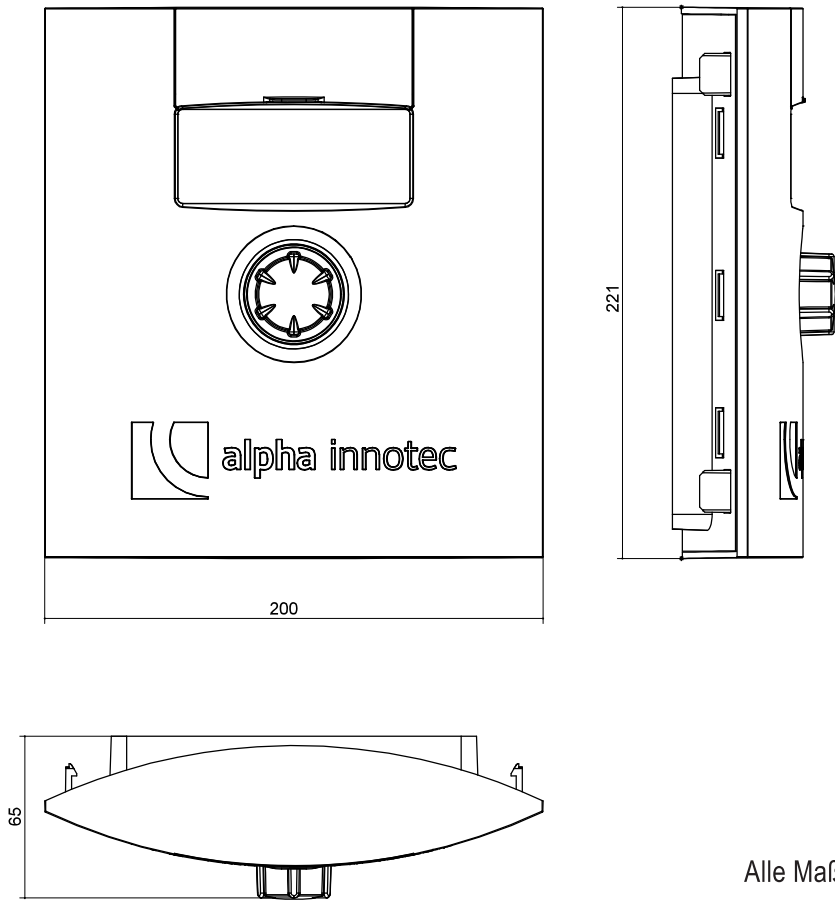

SW 42(H)(K)3 – SW 192H3

Maßbilder

A

B

A1

C

C1

Legende: DE819447

Alle Maße in mm.

	Pos.	Bezeichnung	4kW –12kW	14kW – 19kW
A	1	Heizwasser Austritt (Vorlauf)	Ø28 *)	Ø35 *)
A	2	Wärmequelle Eintritt (in Wärmepumpe)	Ø28 *)	Ø35 *)
B	3	Kabeleinführung Anschlusskabel	–	–
C	4	Wärmequelle Austritt (aus Wärmepumpe)	Ø28 *)	Ø35 *)
A1	5	Heizwasser Eintritt (Rücklauf)	Ø28 *)	Ø35 *)
C1	6	Kabeleinführung LIN-Buskabel	–	–

*) Außendurchmesser

Maßbilder

Bedienteil

Alle Maße in mm.

Wandhalterung

Alle Maße in mm.