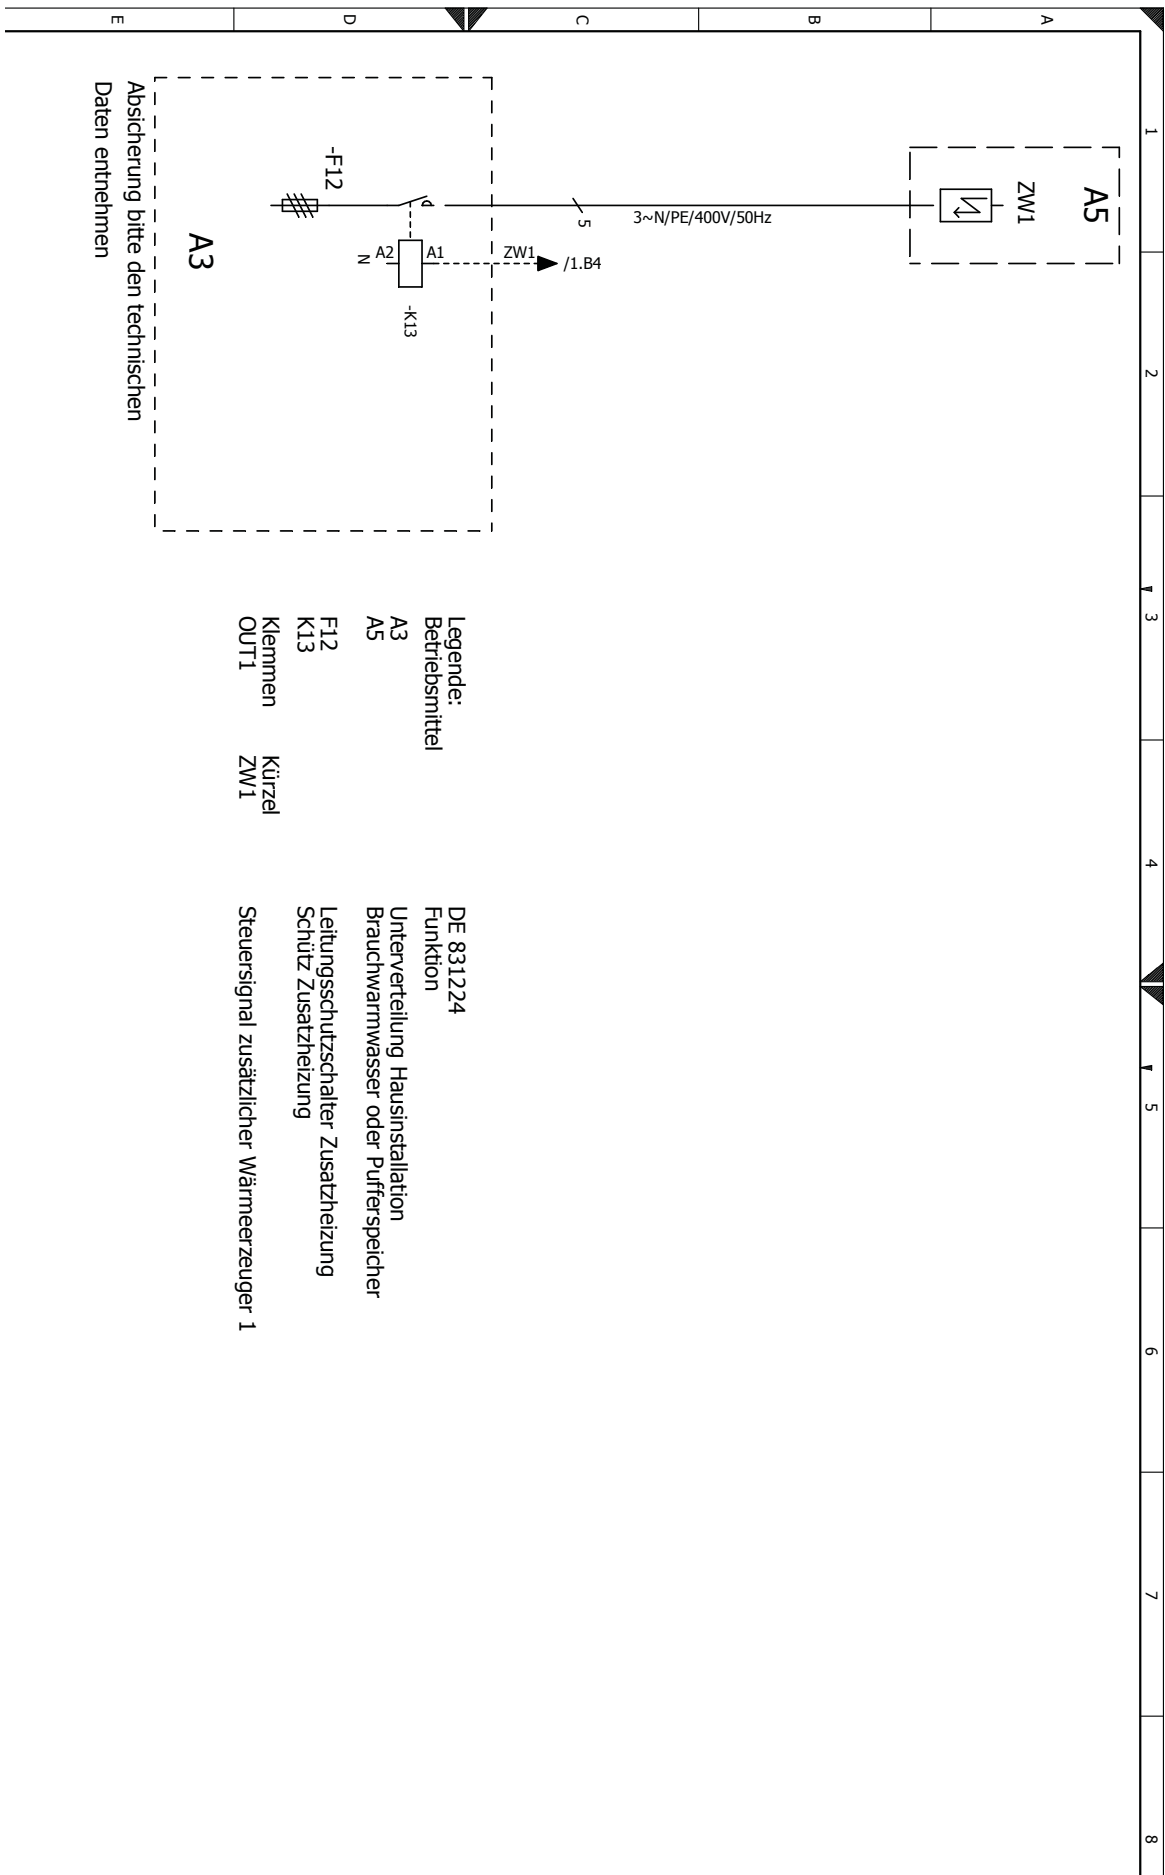

Wandregler

Klemmenplan 1/2

Legende:
 Betriebsmittel
 A3
 A5
 F12
 K13
 Klemmen
 OUT1

DE 831224
 Funktion
 Unterverteilung Hausinstallation
 Brauchwarmwasser oder Pufferspeicher
 Leitungsschutzschalter Zusatzheizung
 Schutz Zusatzheizung
 Steuersignal zusätzlicher Wärmeerzeuger 1