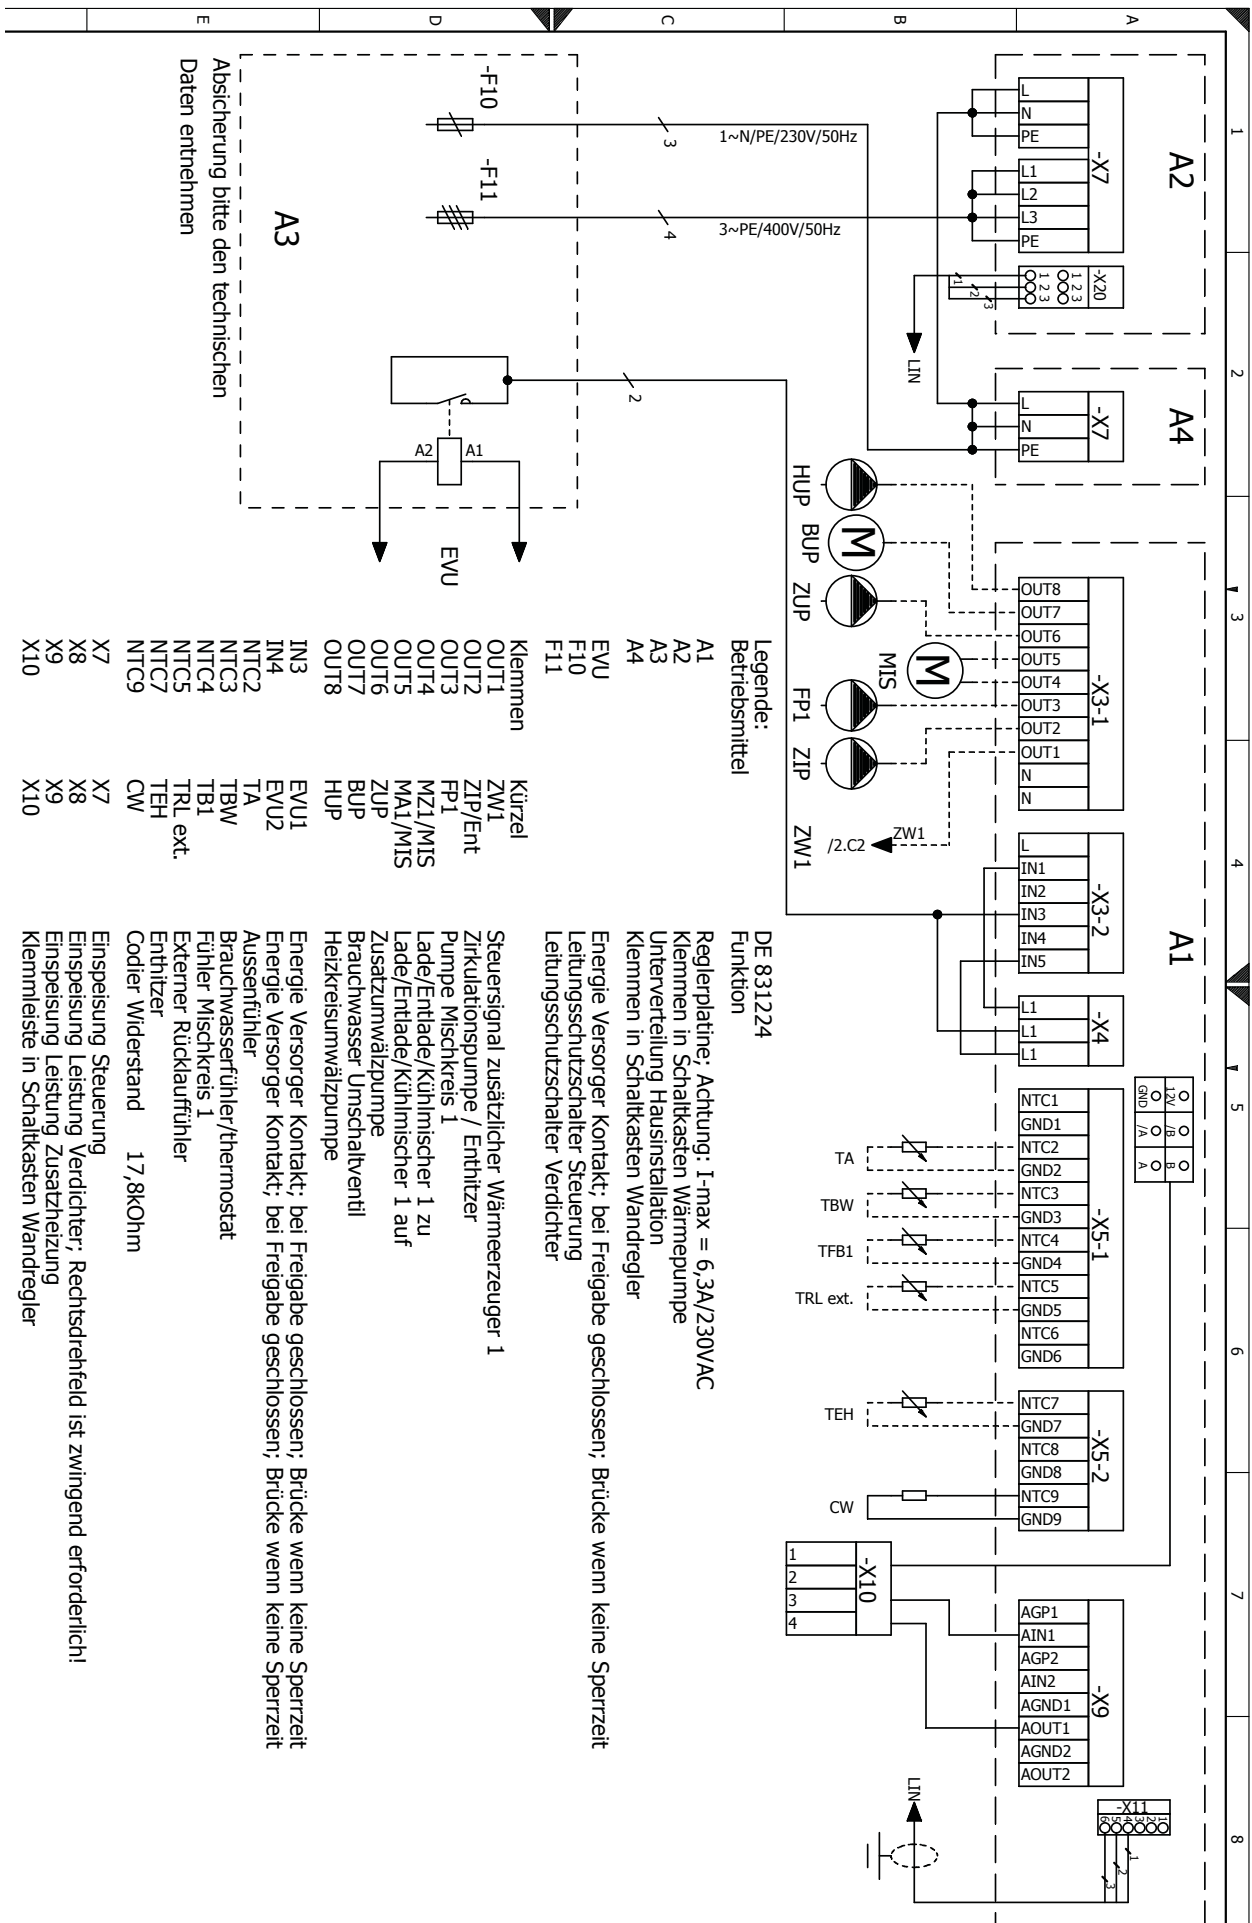

Wandregler

Klemmenplan 1/2

Legende:
 Betriebsmittel
 A3
 A5
 F12
 K13
 Klemmen
 OUT1

DE 831224
 Funktion
 Unterverteilung Hausinstallation
 Brauchwarmwasser oder Pufferspeicher
 Leitungsschutzschalter Zusatzheizung
 Schutz Zusatzheizung
 Steuersignal zusätzlicher Wärmeerzeuger 1