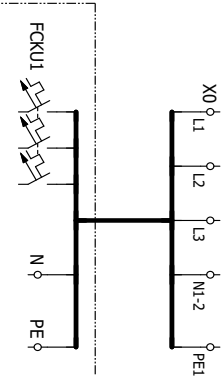

Compactstation CS7

Klemmenplan 1/2

0
1
2
3
4
5
6
7
8
9

oder

3x400V 50Hz / N / PE
Einspeisung Heizung

1x230V 50Hz / N / PE
Einspeisung Steuerung

1x230V 50Hz / PE
Einspeisung Ausseninheit

Unterverteilung Hausinstallation
Absicherung bitte den technischen Daten entnehmen!