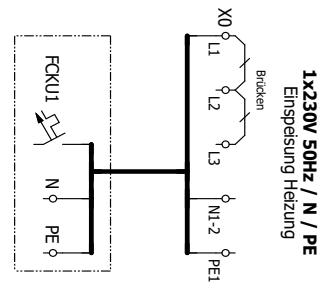

Compactstation CS7

Klemmenplan 1/2

0
1
2
3
4
5
6
7
8
9

oder

3x400V 50Hz / N / PE
Einspeisung Heizung

1x230V 50Hz / N / PE
Einspeisung Steuerung

1x230V 50Hz / PE
Einspeisung Ausseninheit

Unterverteilung Hausinstallation
Absicherung bitte den technischen Daten entnehmen!