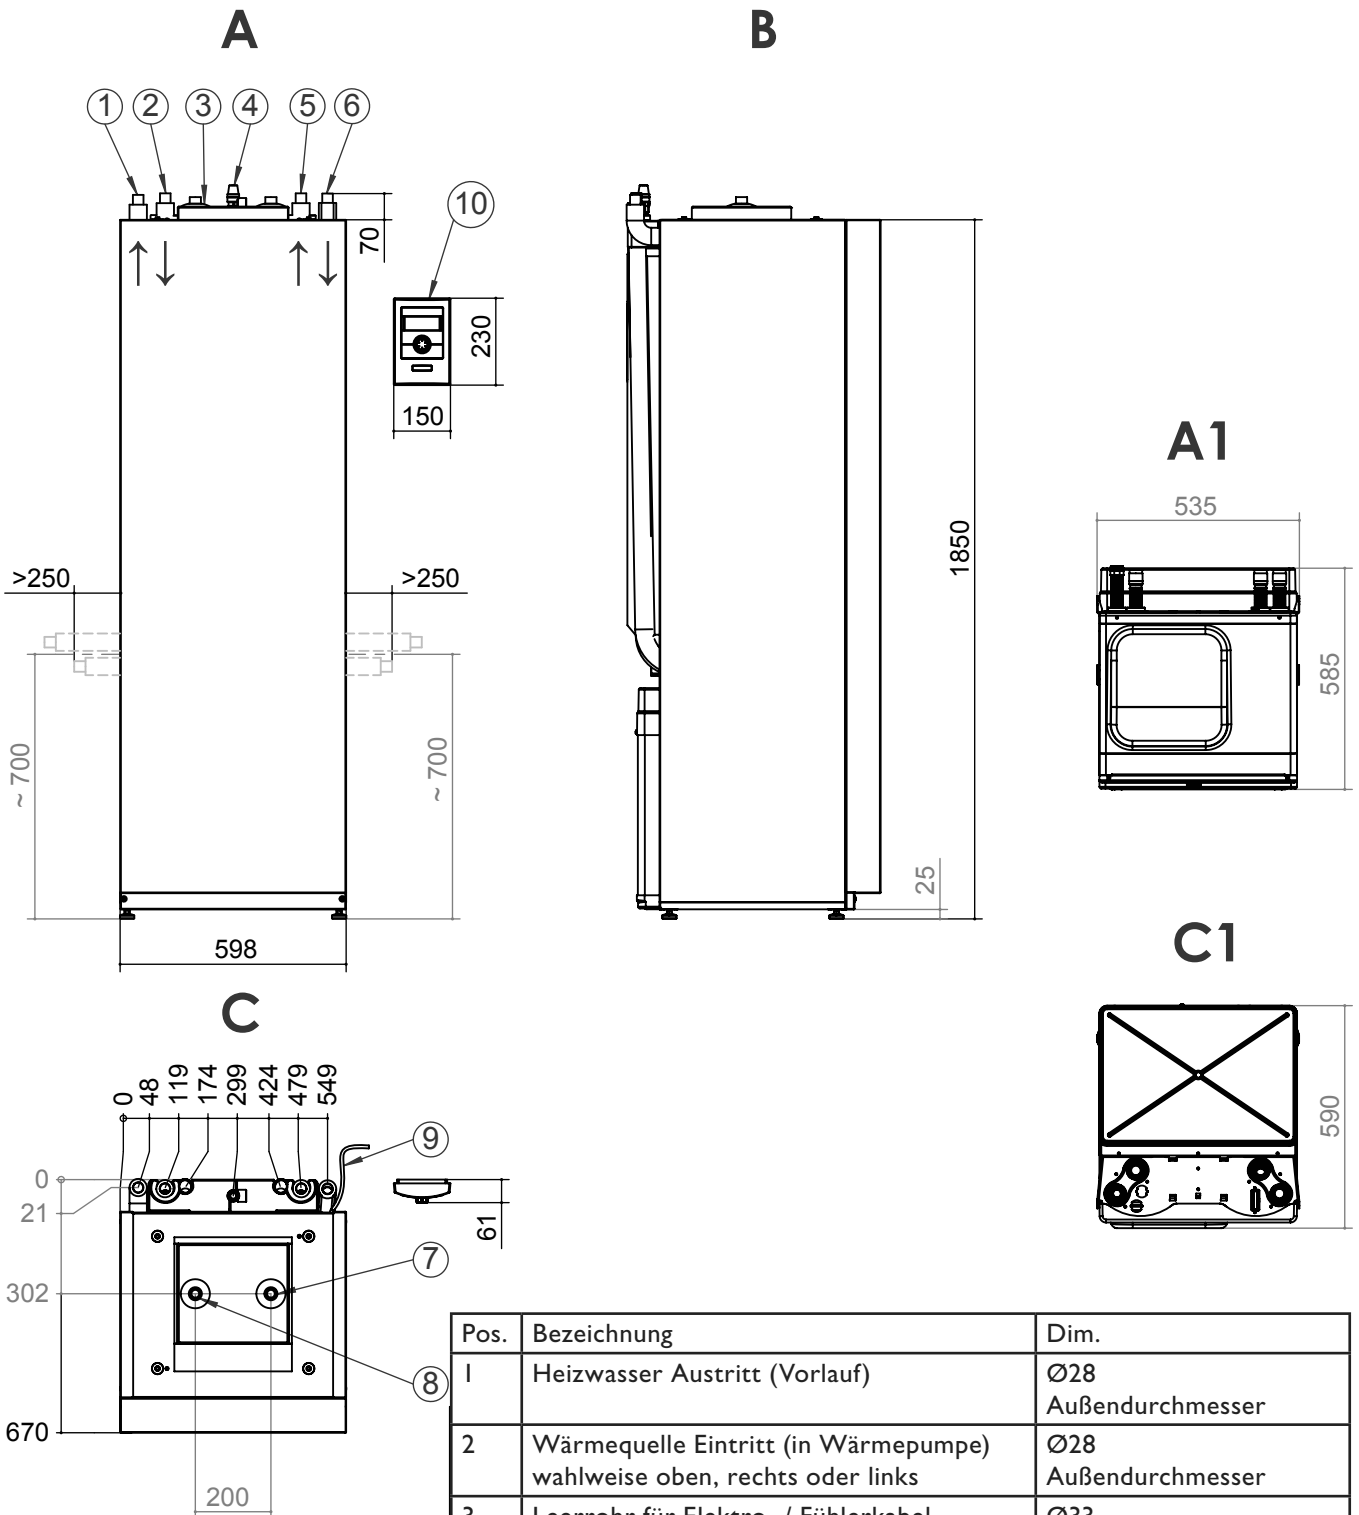

# Maßbilder

Legende: D819447  
Alle Maße in mm.

- A Vorderansicht
- B Seitenansicht von links
- C Draufsicht
- A1 Vorderansicht Modulbox
- C1 Draufsicht Modulbox

Pos.	Bezeichnung	Dim.
1	Heizwasser Austritt (Vorlauf)	Ø28 Außendurchmesser
2	Wärmequelle Eintritt (in Wärmepumpe) wahlweise oben, rechts oder links	Ø28 Außendurchmesser
3	Leerrohr für Elektro- / Fühlerkabel	Ø33 Innendurchmesser
4	Sicherheitsventil Heizkreis (im Beipack)	Rp 3/4" Innengewinde
5	Wärmequelle Austritt (aus Wärmepumpe) wahlweise oben, rechts oder links	Ø28 Außendurchmesser
6	Heizwasser Eintritt (Rücklauf)	Ø28 Außendurchmesser
7	Trinkwarmwasser	R 3/4" Außengewinde
8	Trinkkaltwasser	R 3/4" Außengewinde
9	LIN-Bus Kabel	2m ab Gerät
10	Bedienteil für Wandmontage (im Beipack)	----