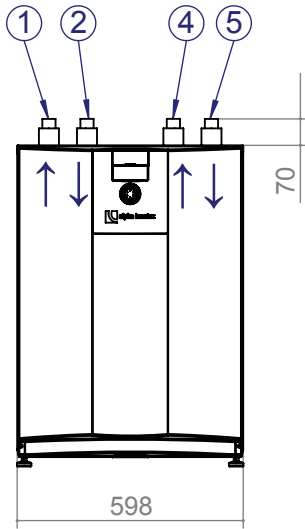

SW 42H3 – SW 192H3

Maßbilder

A

B

A1

C

C1

Legende: DE819447

Alle Maße in mm.

	Pos.	Bezeichnung	4kW –12kW	14kW – 19kW
A	1	Heizwasser Austritt (Vorlauf)	Ø28 *)	Ø35 *)
A	2	Wärmequelle Eintritt (in Wärmepumpe)	Ø28 *)	Ø35 *)
B	3	Kabeleinführung Anschlusskabel	–	–
C	4	Wärmequelle Austritt (aus Wärmepumpe)	Ø28 *)	Ø35 *)
A1	5	Heizwasser Eintritt (Rücklauf)	Ø28 *)	Ø35 *)
C1	6	Kabeleinführung LIN-Buskabel	–	–

*) Außendurchmesser

Maßbilder

Bedienteil

Alle Maße in mm.

Wandhalterung

Alle Maße in mm.