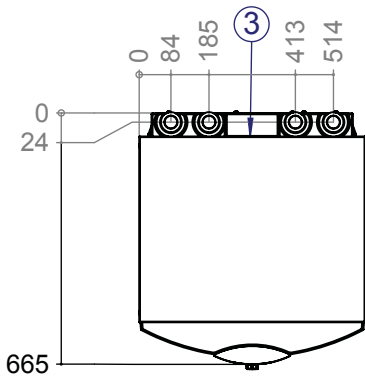

SW 42H3 – SW 192H3

Maßbilder

A

B

A1

C

C1

Legende: DE819447

Alle Maße in mm.

	Pos.	Bezeichnung	4kW –12kW	14kW – 19kW
A	1	Heizwasser Austritt (Vorlauf)	Ø28 *)	Ø35 *)
A	2	Wärmequelle Eintritt (in Wärmepumpe)	Ø28 *)	Ø35 *)
B	3	Kabeleinführung Anschlusskabel	–	–
C	4	Wärmequelle Austritt (aus Wärmepumpe)	Ø28 *)	Ø35 *)
A1	5	Heizwasser Eintritt (Rücklauf)	Ø28 *)	Ø35 *)
C1	6	Kabeleinführung LIN-Buskabel	–	–

*) Außendurchmesser

Maßbilder

Bedienteil

Alle Maße in mm.

Wandhalterung

Alle Maße in mm.