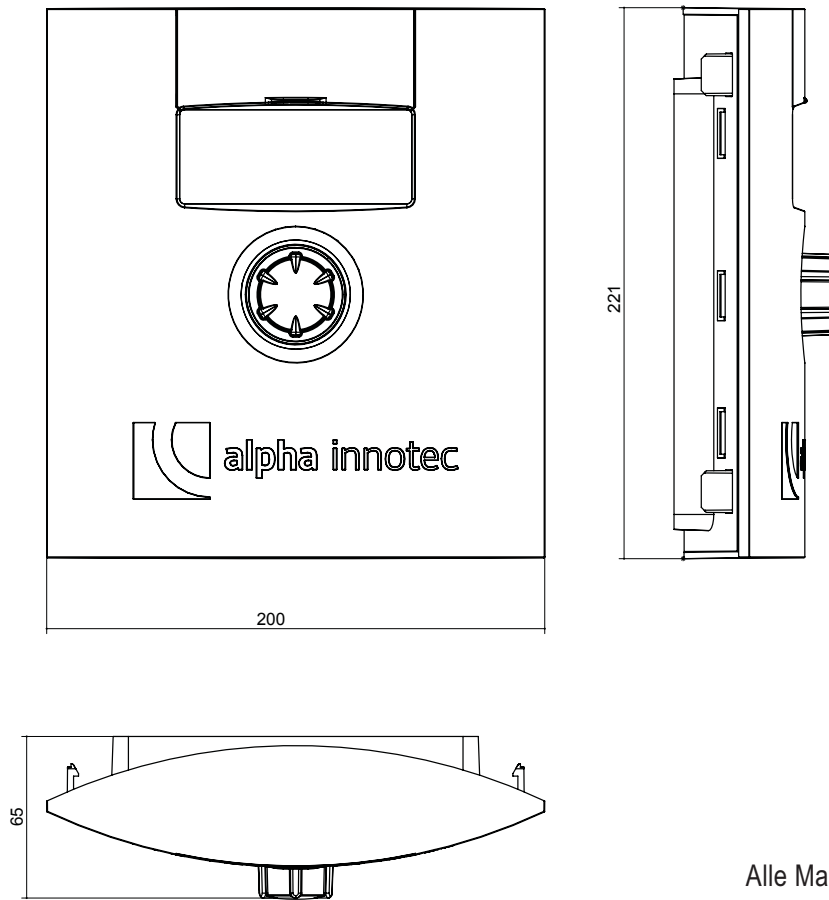

SW 42H3 – SW 192H3

Maßbilder

A

B

A1

C

C1

Legende: DE819447

Alle Maße in mm.

	Pos.	Bezeichnung	4kW –12kW	14kW – 19kW
A	1	Heizwasser Austritt (Vorlauf)	Ø28 *)	Ø35 *)
A	2	Wärmequelle Eintritt (in Wärmepumpe)	Ø28 *)	Ø35 *)
B	3	Kabeleinführung Anschlusskabel	–	–
C	4	Wärmequelle Austritt (aus Wärmepumpe)	Ø28 *)	Ø35 *)
A1	5	Heizwasser Eintritt (Rücklauf)	Ø28 *)	Ø35 *)
C1	6	Kabeleinführung LIN-Buskabel	–	–

*) Außendurchmesser

Maßbilder

Bedienteil

Alle Maße in mm.

Wandhalterung

Alle Maße in mm.