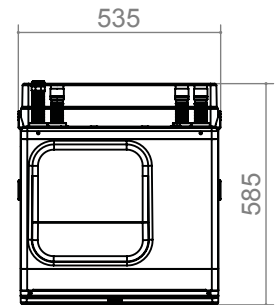

SW 42H3 – SW 192H3

Maßbilder

A

B

A1

C

C1

Legende: DE819447

Alle Maße in mm.

	Pos.	Bezeichnung	4kW –12kW	14kW – 19kW
A	1	Heizwasser Austritt (Vorlauf)	Ø28 *)	Ø35 *)
A	2	Wärmequelle Eintritt (in Wärmepumpe)	Ø28 *)	Ø35 *)
B	3	Kabeleinführung Anschlusskabel	–	–
C	4	Wärmequelle Austritt (aus Wärmepumpe)	Ø28 *)	Ø35 *)
A1	5	Heizwasser Eintritt (Rücklauf)	Ø28 *)	Ø35 *)
C1	6	Kabeleinführung LIN-Buskabel	–	–

*) Außendurchmesser

Maßbilder

Bedienteil

Alle Maße in mm.

Wandhalterung

Alle Maße in mm.