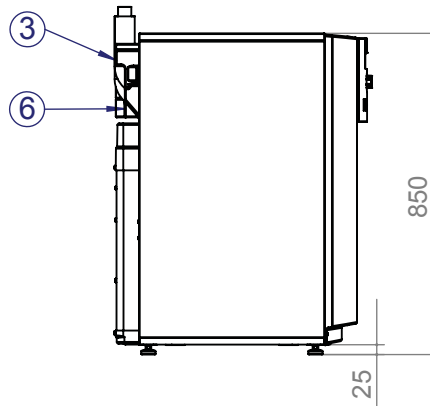

SW 42H3 – SW 192H3

Maßbilder

A

B

A1

C

C1

Legende: DE819447

Alle Maße in mm.

	Pos.	Bezeichnung	4kW –12kW	14kW – 19kW
A	1	Heizwasser Austritt (Vorlauf)	Ø28 *)	Ø35 *)
A	2	Wärmequelle Eintritt (in Wärmepumpe)	Ø28 *)	Ø35 *)
B	3	Kabeleinführung Anschlusskabel	–	–
C	4	Wärmequelle Austritt (aus Wärmepumpe)	Ø28 *)	Ø35 *)
A1	5	Heizwasser Eintritt (Rücklauf)	Ø28 *)	Ø35 *)
C1	6	Kabeleinführung LIN-Buskabel	–	–

*) Außendurchmesser

Maßbilder

Bedienteil

Alle Maße in mm.

Wandhalterung

Alle Maße in mm.