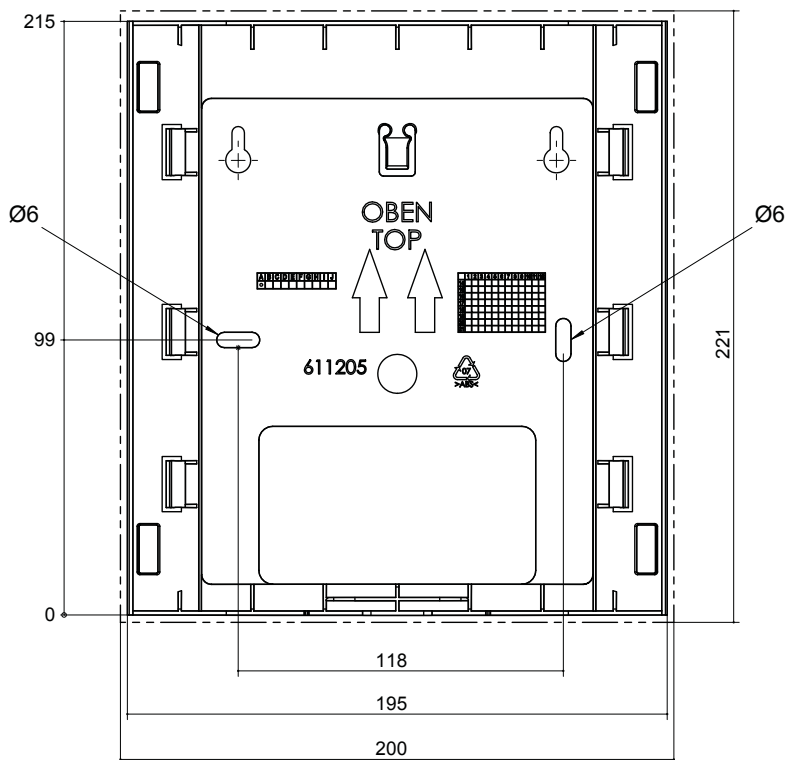

SW 42H3 – SW 192H3

Maßbilder

A

B

A1

C

C1

Legende: DE819447

Alle Maße in mm.

	Pos.	Bezeichnung	4kW –12kW	14kW – 19kW
A	1	Heizwasser Austritt (Vorlauf)	Ø28 *)	Ø35 *)
A	2	Wärmequelle Eintritt (in Wärmepumpe)	Ø28 *)	Ø35 *)
B	3	Kabeleinführung Anschlusskabel	–	–
C	4	Wärmequelle Austritt (aus Wärmepumpe)	Ø28 *)	Ø35 *)
A1	5	Heizwasser Eintritt (Rücklauf)	Ø28 *)	Ø35 *)
C1	6	Kabeleinführung LIN-Buskabel	–	–

*) Außendurchmesser

Maßbilder

Bedienteil

Alle Maße in mm.

Wandhalterung

Alle Maße in mm.