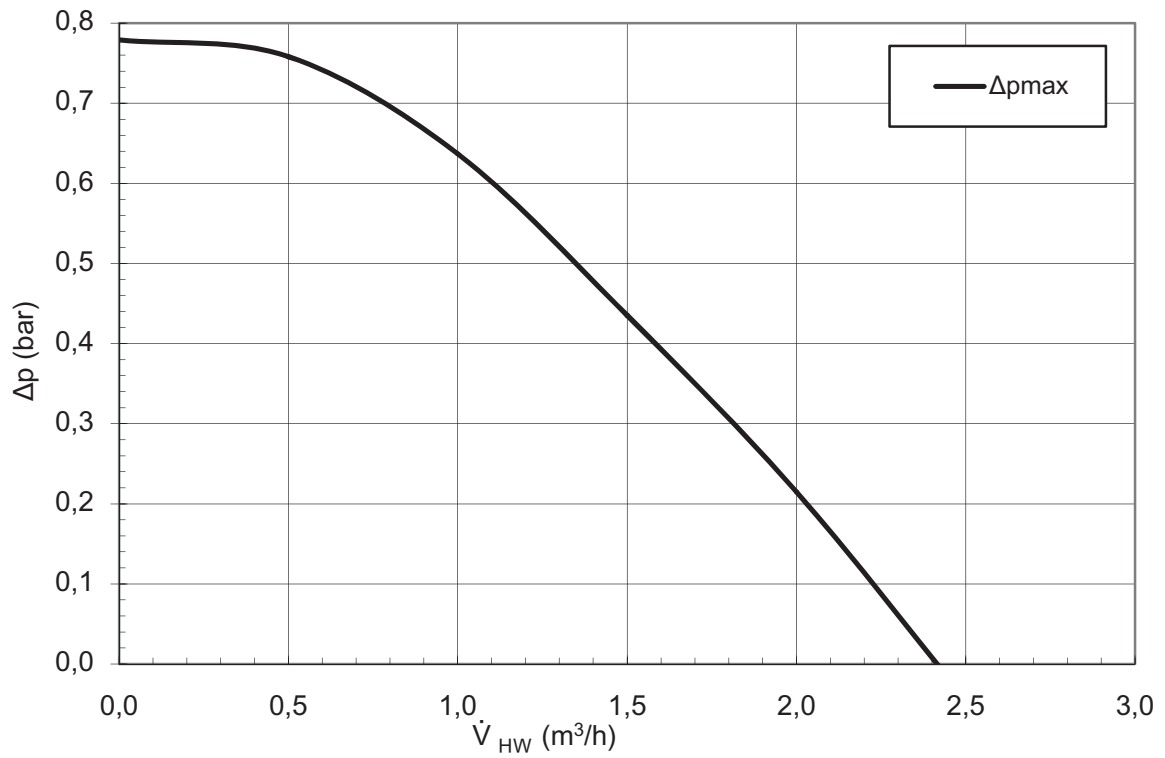

Freie Pressung

Compact Station Dual

Legende: DE812022

\dot{V}_{HW} Volumenstrom Heizwasser

Δp (bar) Freie Pressung Heizkreis