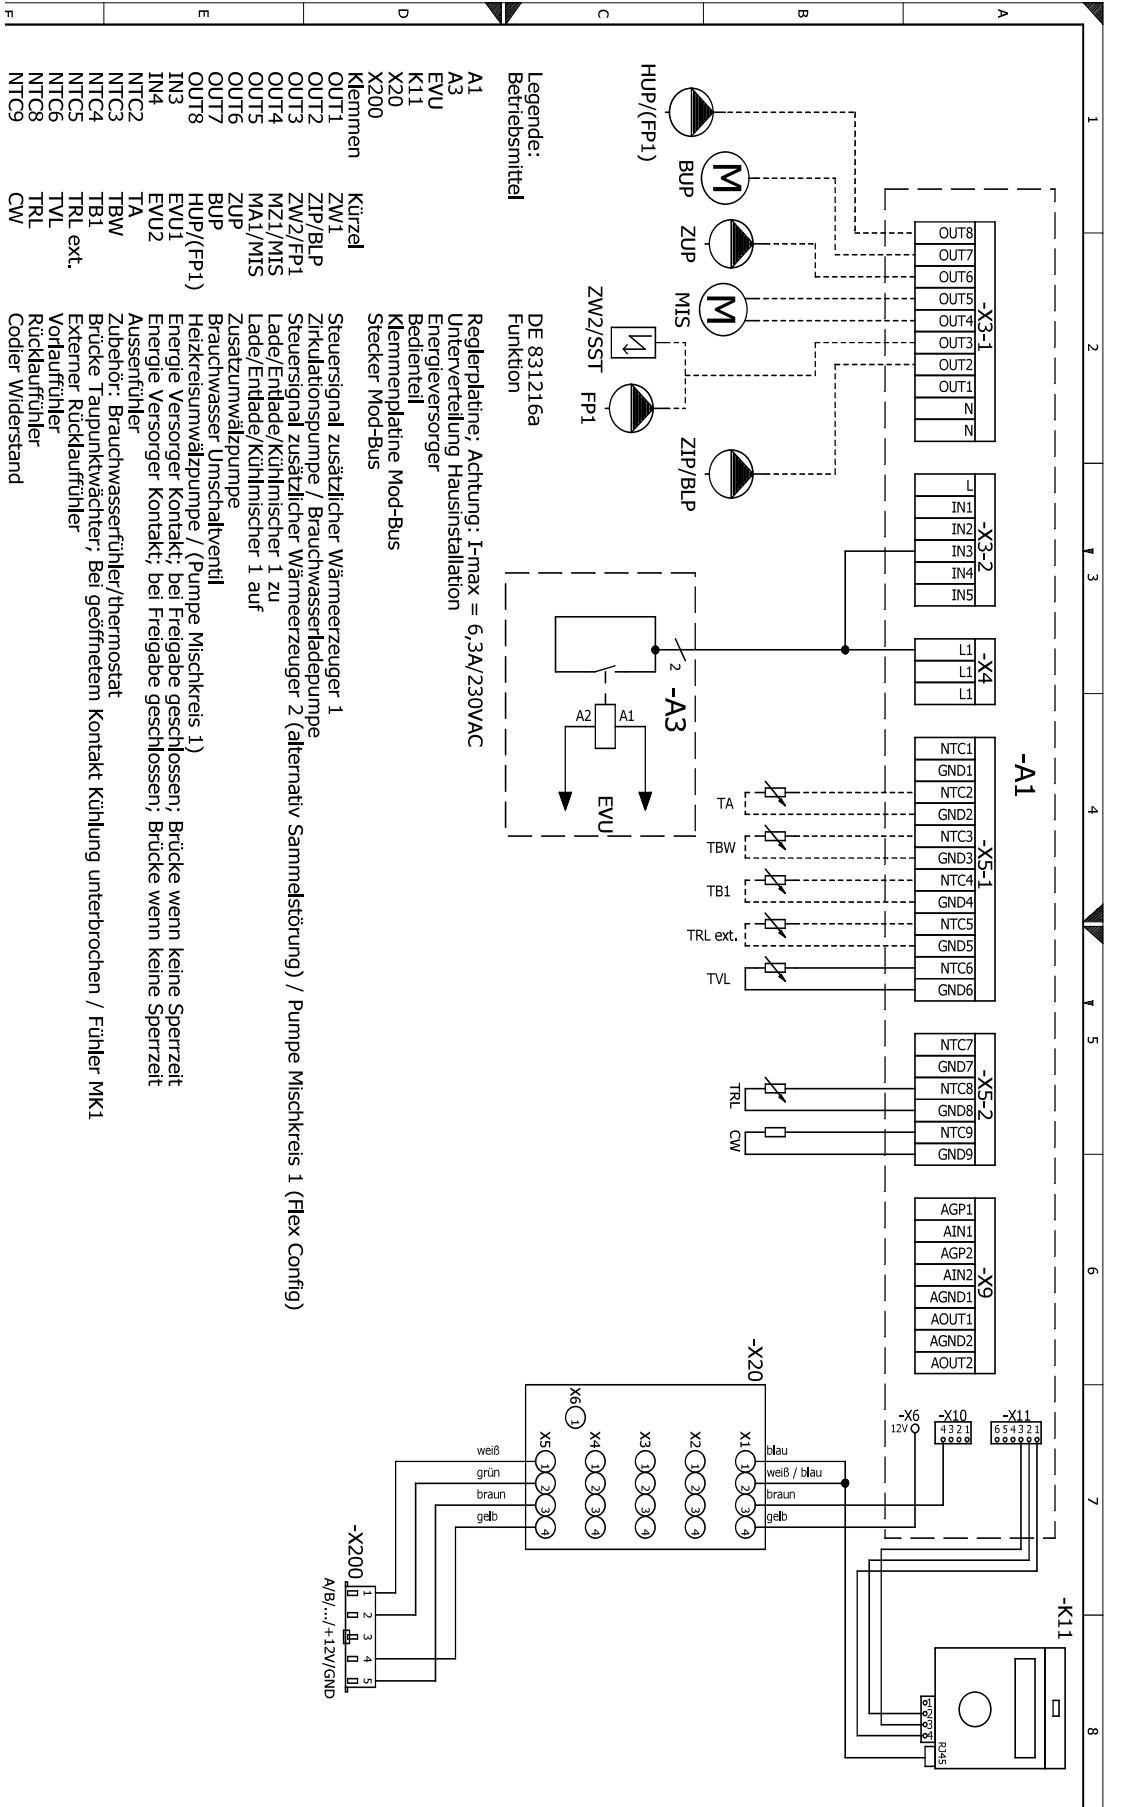

Klemmenplan

Klemmenplan Netzanschluß Wärmepumpe 1~230V + Elektroheizelement 3~400V

H(D)V 9-1/3
HDV 12-1/3

H(D)V 9-1/3

Klemmenplan Netzanschluß Wärmepumpe 1~230V + Elektroheizelement 1~230V

Klemmenplan Netzanschluß Wärmepumpe 3~400V + Elektroheizelement 3~400V

HV 12-3