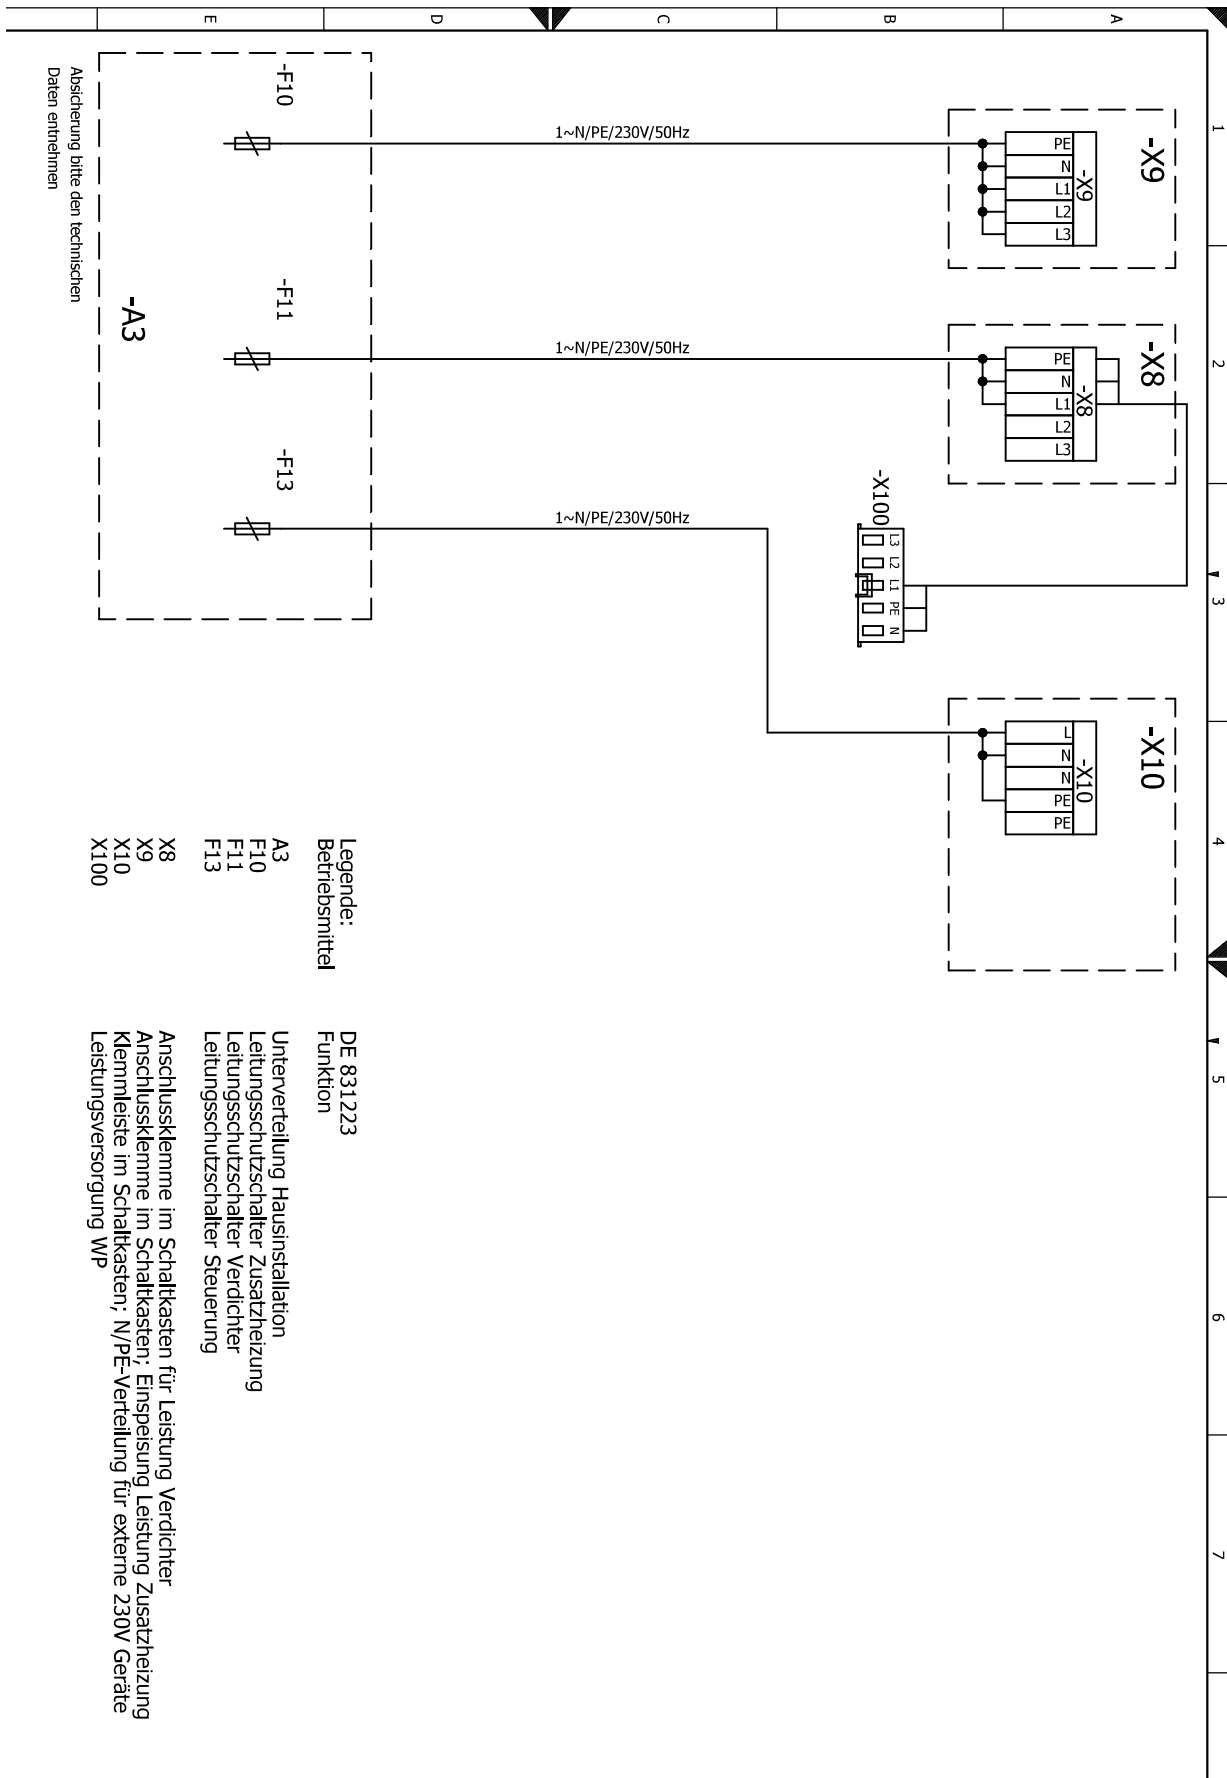

Klemmenplan

Klemmenplan Netzanschluß Wärmepumpe 1~230V + Elektroheizelement 3~400V

H(D)V 9-1/3
HDV 12-1/3

H(D)V 9-1/3

Klemmenplan Netzanschluß Wärmepumpe 1~230V + Elektroheizelement 1~230V

Klemmenplan Netzanschluß Wärmepumpe 3~400V + Elektroheizelement 3~400V

HV 12-3