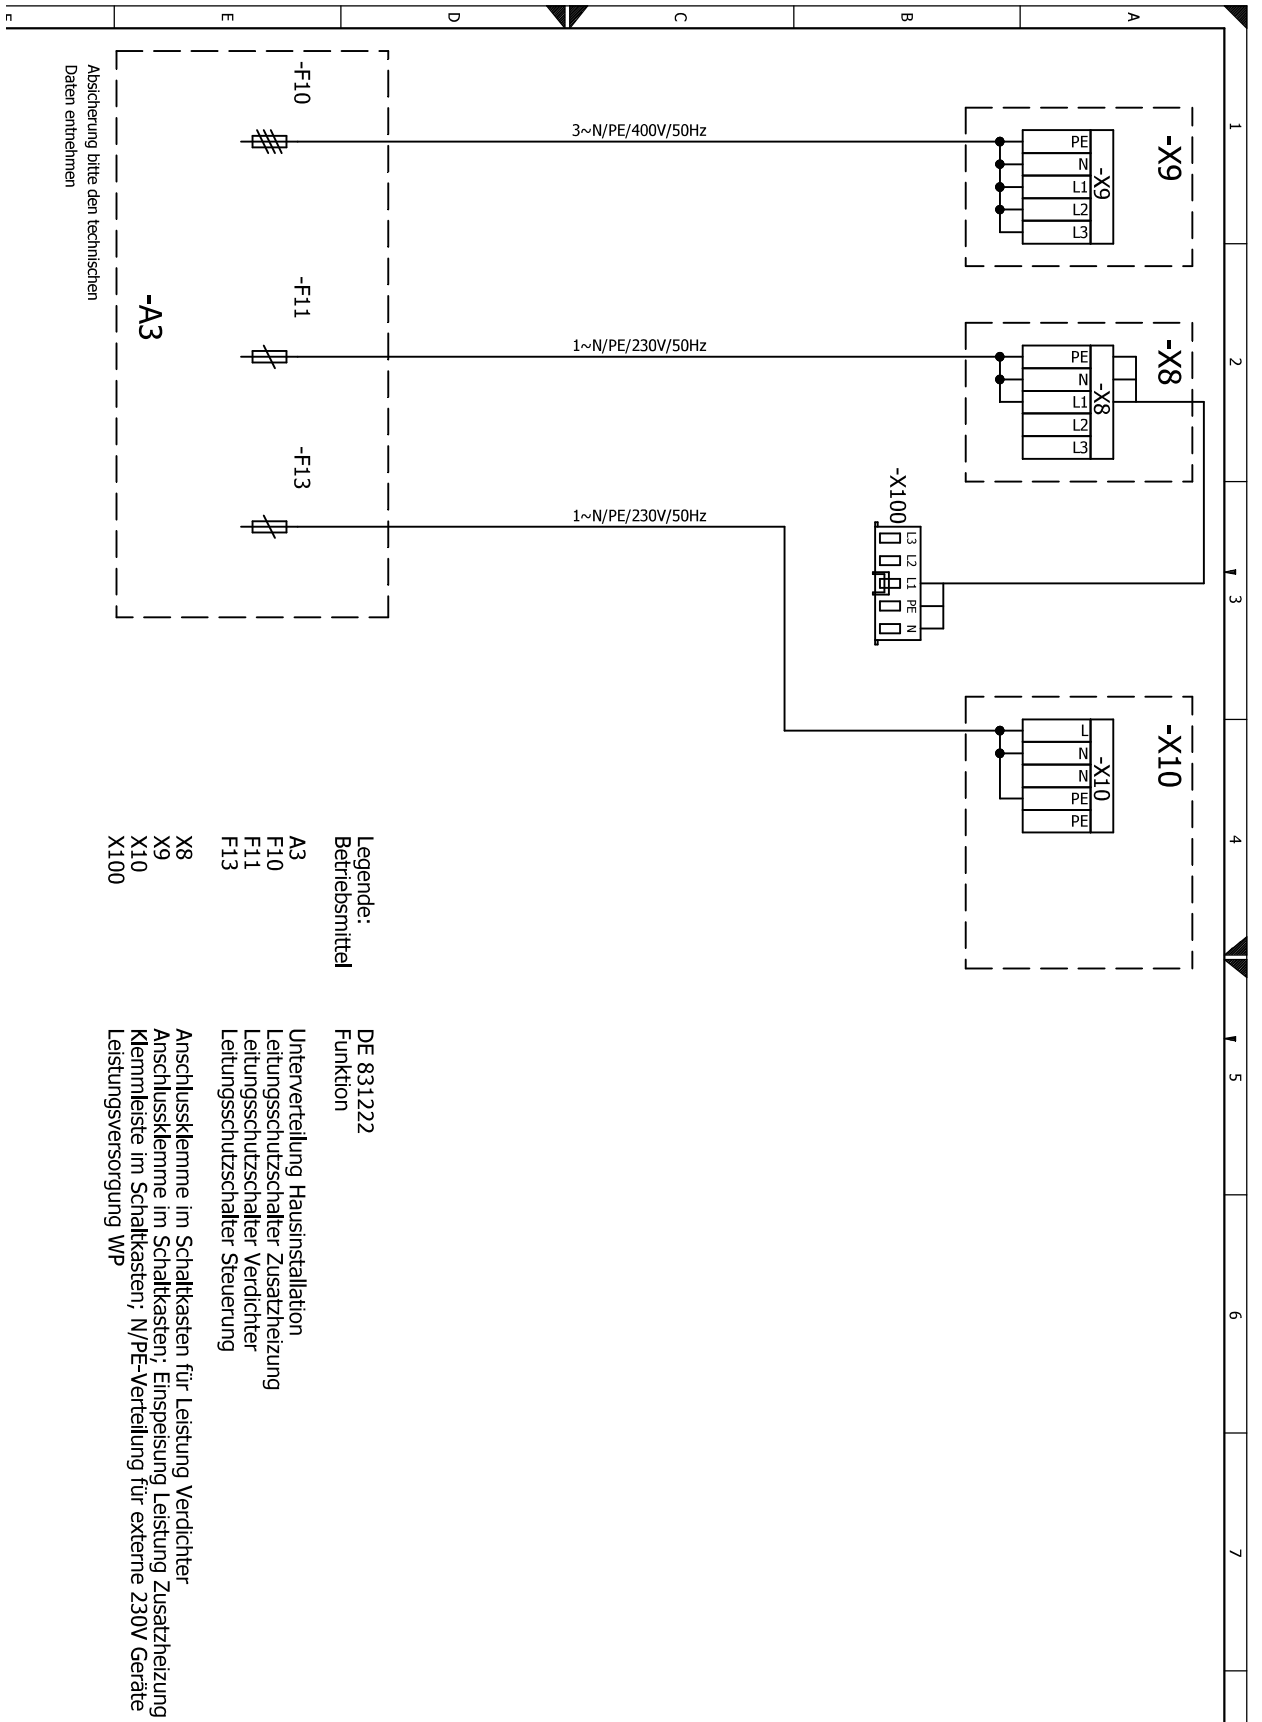

Klemmenplan

Klemmenplan Netzanschluß Wärmepumpe 1~230V + Elektroheizelement 3~400V

H(D)V 9-1/3
HDV 12-1/3

H(D)V 9-1/3

Klemmenplan Netzanschluß Wärmepumpe 1~230V + Elektroheizelement 1~230V

Klemmenplan Netzanschluß Wärmepumpe 3~400V + Elektroheizelement 3~400V

HV 12-3