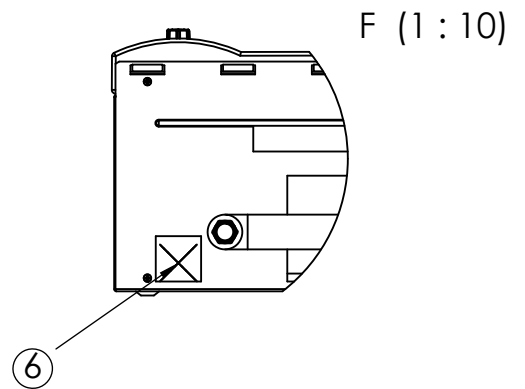

Maßbilder

WIB 2

Z (1 : 7.5)

Legende: 819419-01

Abmessungen WIB 2

- A Vorderansicht
- B Seitenansicht
- C Draufsicht
- F Ansicht von unten
- Z Detailansicht Geräteanschlüsse

- 1 Wärmequellenaustritt (im Lieferumfang), 1;
- 2 Wärmequelleneintritt (im Lieferumfang), 1;
- 3 Heizwasserrücklauf (im Lieferumfang), 1;
- 4 Heizwasservorlauf (im Lieferumfang), 1;
- 5 Isolationssatz (im Lieferumfang)
- 6 Elektrozuführung

1; Überwurfmutter DIN ISO 228