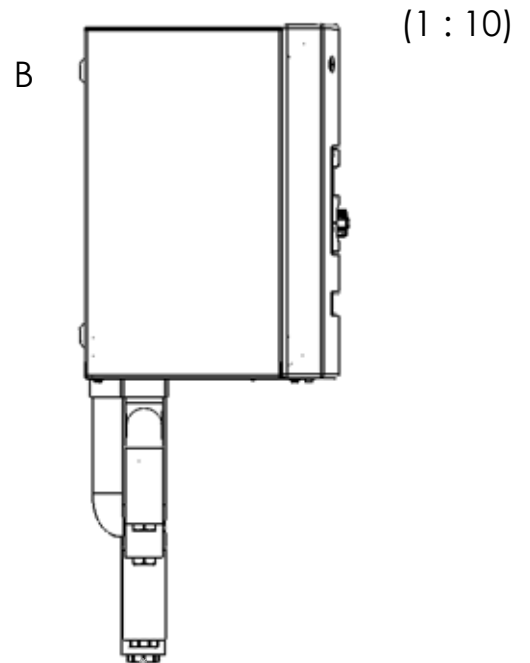

Maßbilder

WIB 2

Z (1 : 7.5)

Legende: 819419-01

Abmessungen WIB 2

- A Vorderansicht
- B Seitenansicht
- C Draufsicht
- F Ansicht von unten
- Z Detailansicht Geräteanschlüsse

- 1 Wärmequellenaustritt (im Lieferumfang), 1;
- 2 Wärmequelleneintritt (im Lieferumfang), 1;
- 3 Heizwasserrücklauf (im Lieferumfang), 1;
- 4 Heizwasservorlauf (im Lieferumfang), 1;
- 5 Isolationssatz (im Lieferumfang)
- 6 Elektrozuführung

1; Überwurfmutter DIN ISO 228