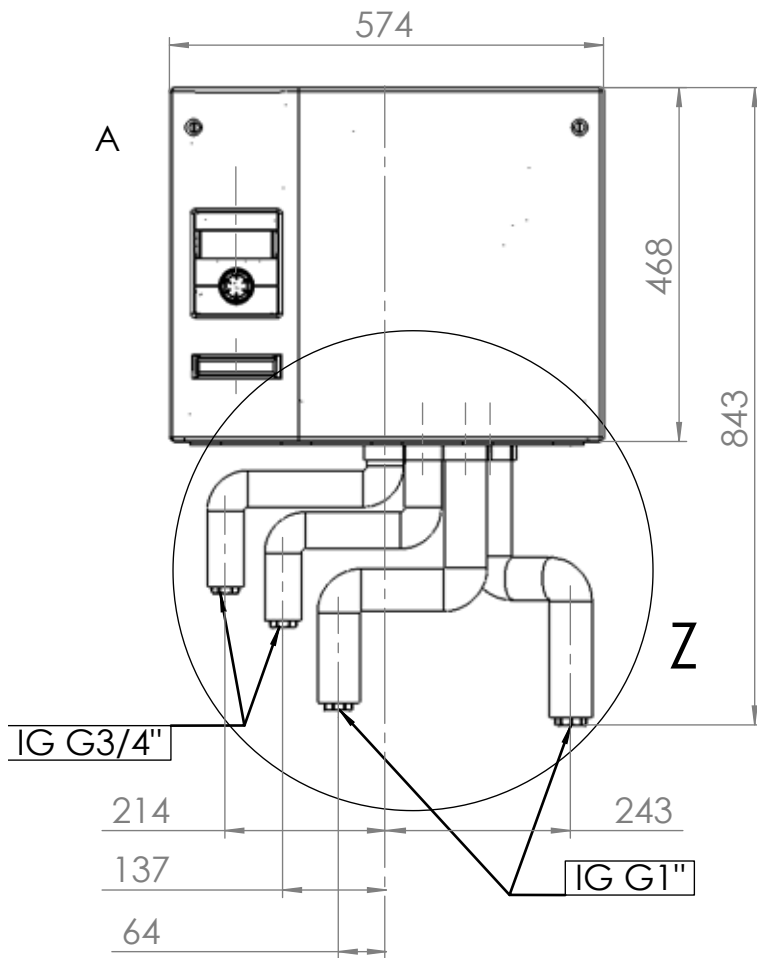

Maßbilder

WIB 2

Z (1 : 7.5)

Legende: 819419-01

Abmessungen WIB 2

- A Vorderansicht
- B Seitenansicht
- C Draufsicht
- F Ansicht von unten
- Z Detailansicht Geräteanschlüsse

- 1 Wärmequellenaustritt (im Lieferumfang), 1;
- 2 Wärmequelleneintritt (im Lieferumfang), 1;
- 3 Heizwasserrücklauf (im Lieferumfang), 1;
- 4 Heizwasservorlauf (im Lieferumfang), 1;
- 5 Isolationssatz (im Lieferumfang)
- 6 Elektrozuführung

1; Überwurfmutter DIN ISO 228