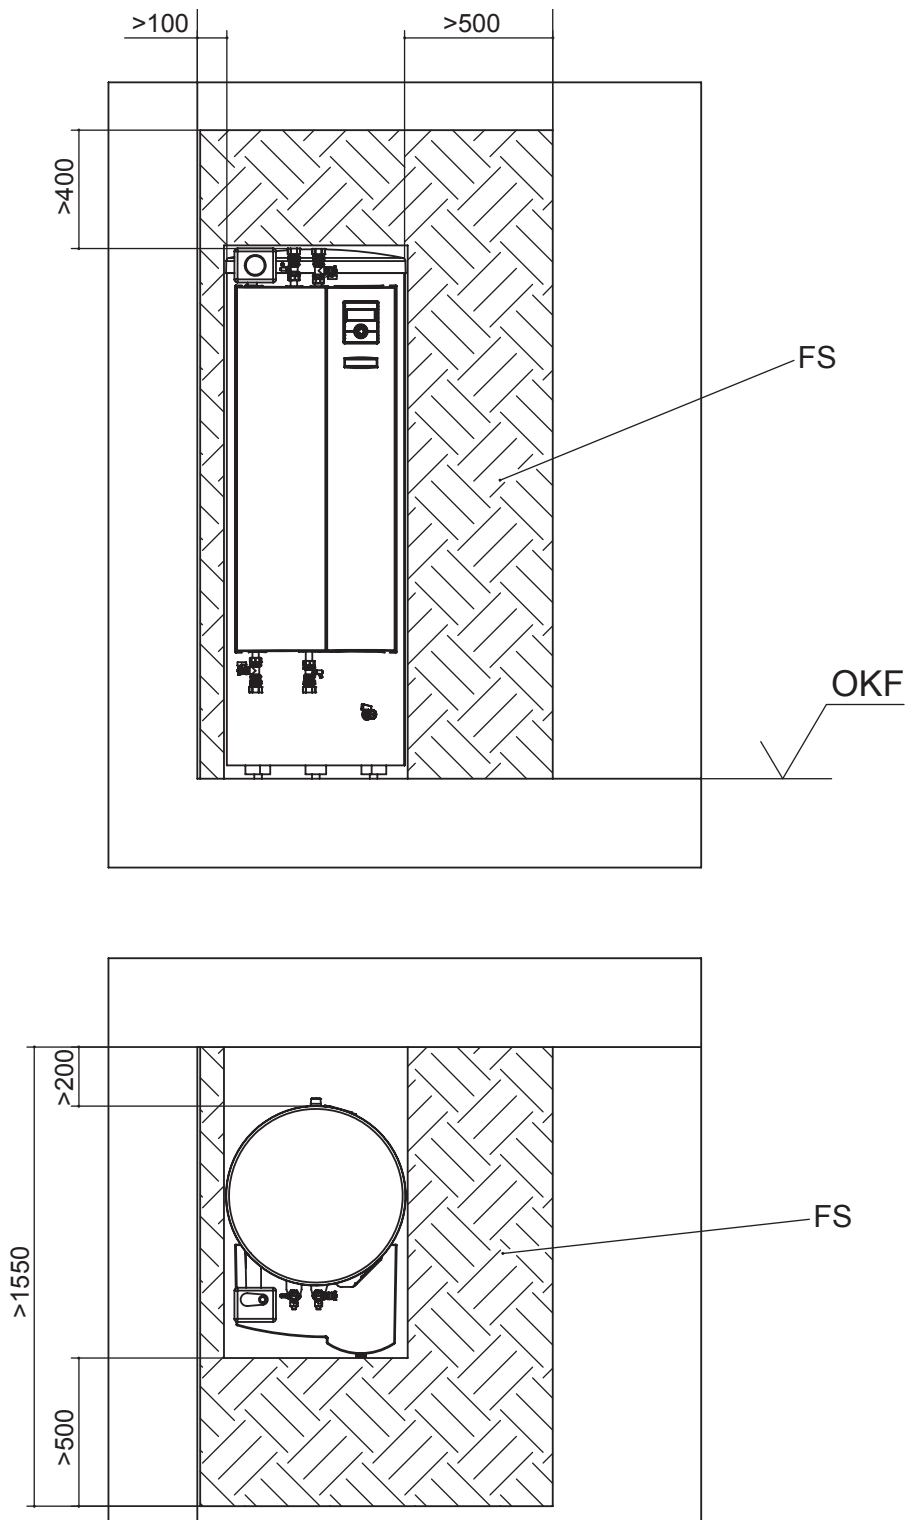

Aufstellungsplan

Compact Station Dual

Legende: DE819418
Alle Maßangaben in mm.

- OKF Oberkante Fertigfußboden
- FS Schraffierte Fläche Freiraum für Servicezwecke