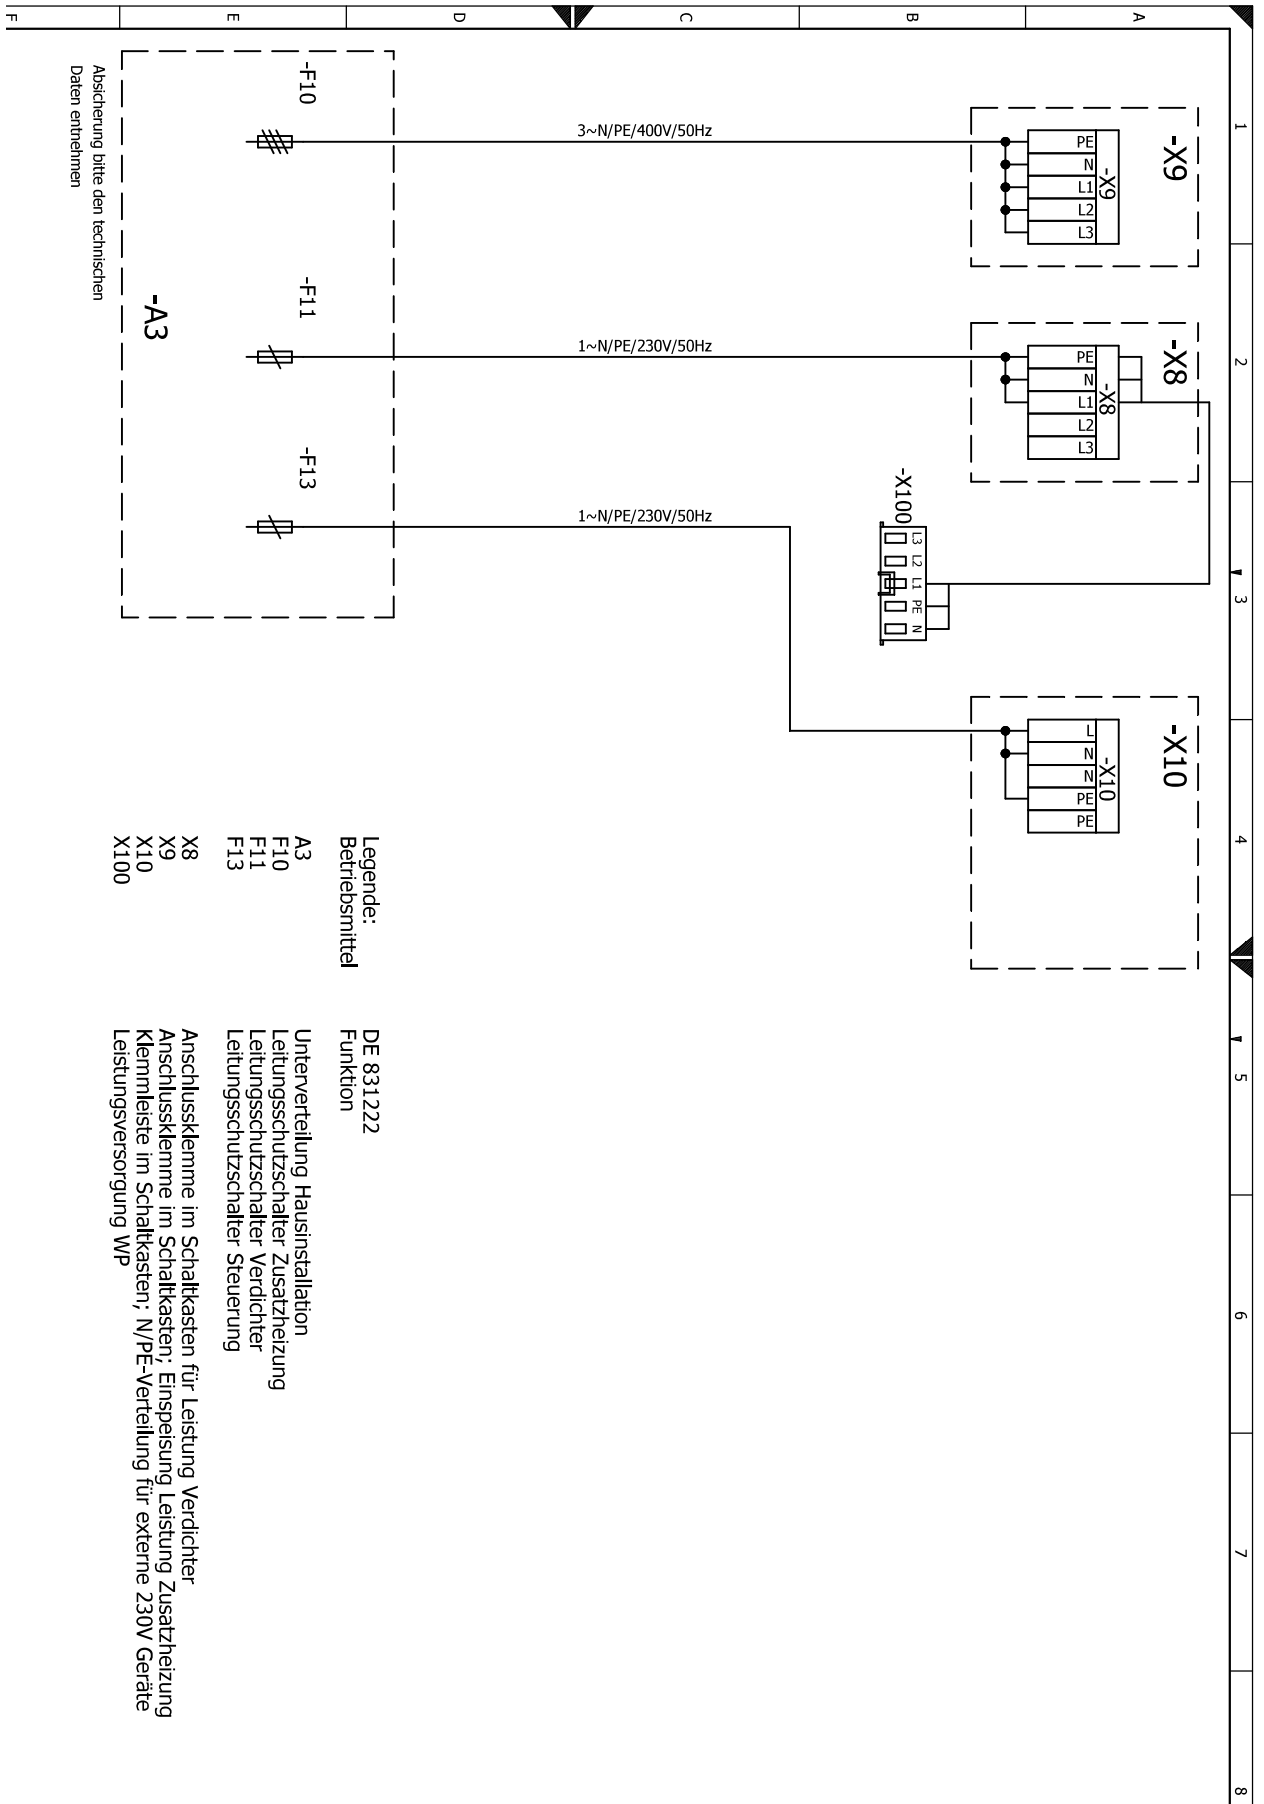

Klemmenplan

HSV

Klemmenplan Netzanschluß Wärmepumpe 1~230V + Elektroheizelement 3~400V

HS(D)V 9M1/3
HSDV 12M3, HSDV 12.1M3

HS(D)V 9M1/3

Klemmenplan Netzanschluß Wärmepumpe 1~230V + Elektroheizelement 1~230V

Klemmenplan Netzanschluß Wärmepumpe 3~400V + Elektroheizelement 3~400V

HSV 12M3
HSV 12.1M3