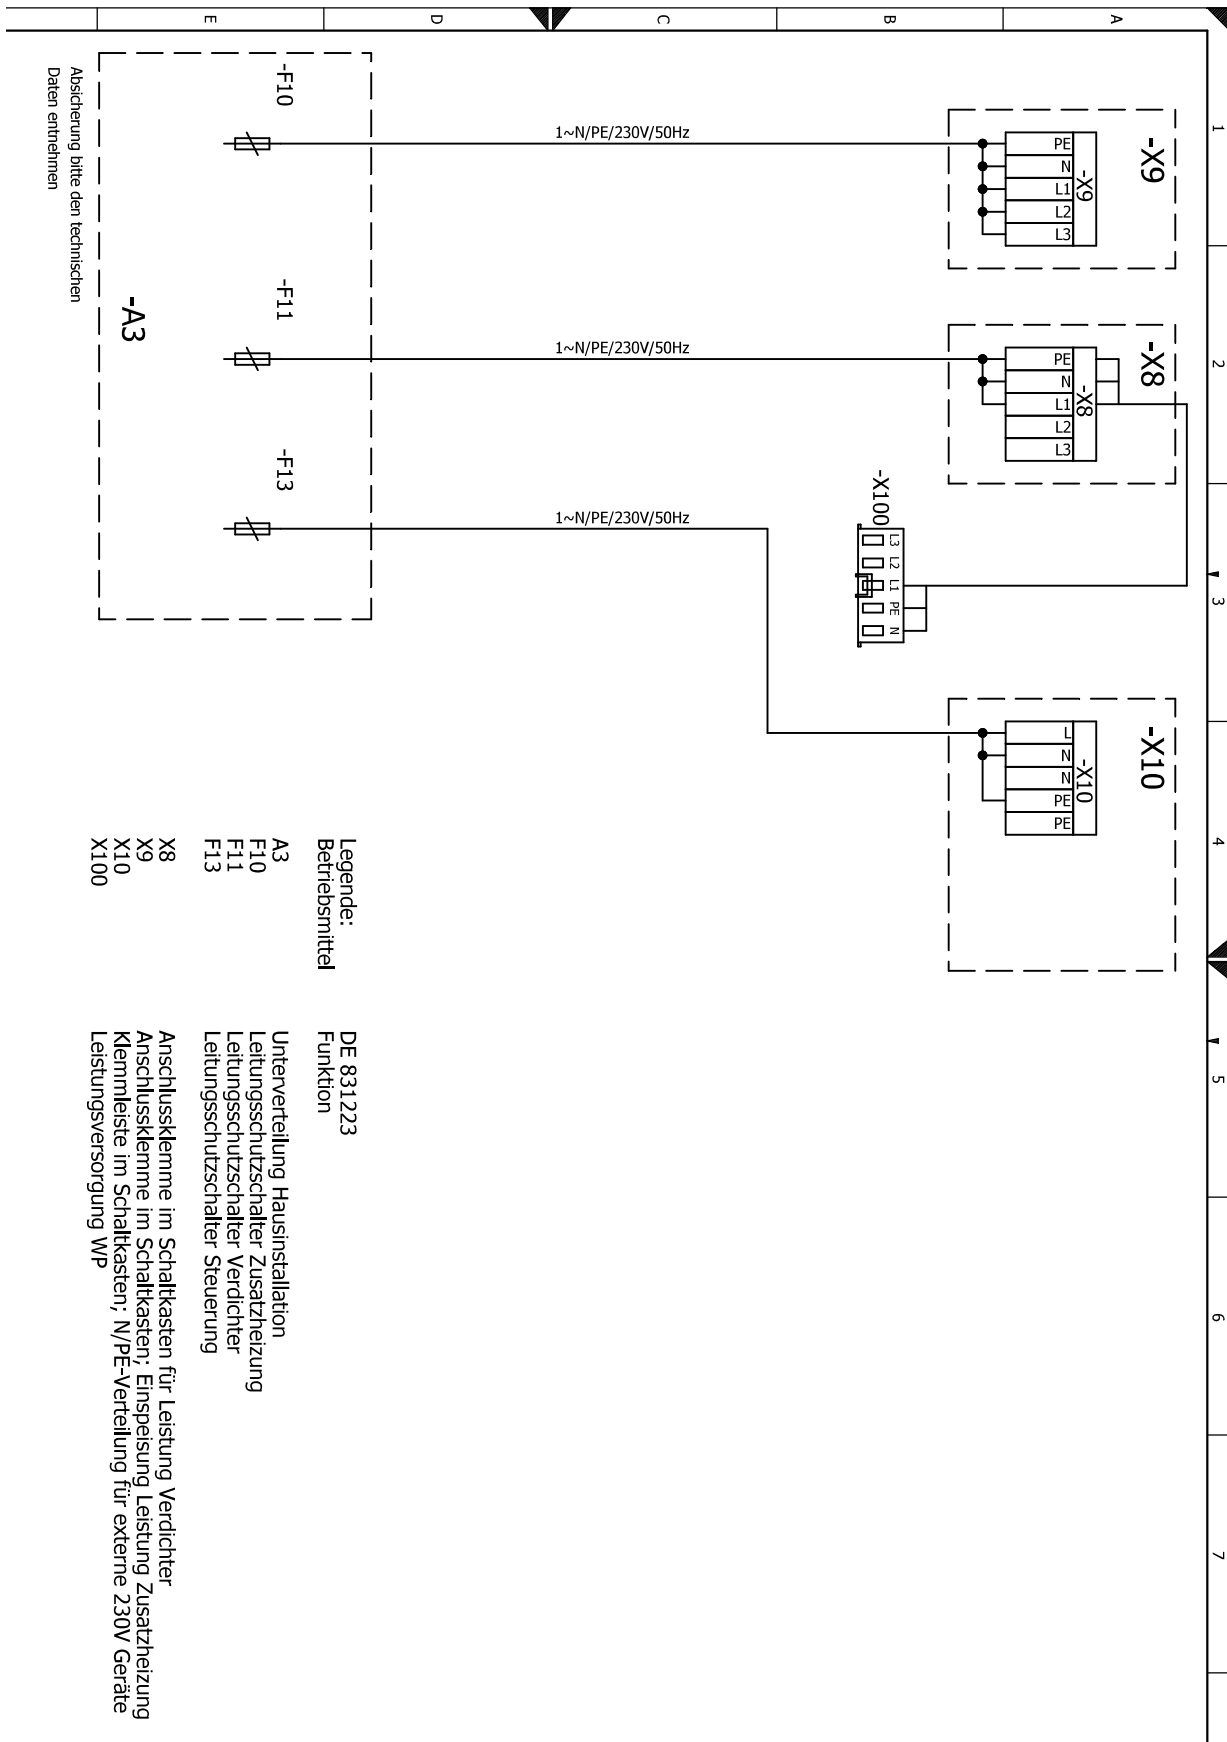

Klemmenplan

HSV

Klemmenplan Netzanschluß Wärmepumpe 1~230V + Elektroheizelement 3~400V

HS(D)V 9M1/3
HSDV 12M3, HSDV 12.1M3

HS(D)V 9M1/3

Klemmenplan Netzanschluß Wärmepumpe 1~230V + Elektroheizelement 1~230V

Klemmenplan Netzanschluß Wärmepumpe 3~400V + Elektroheizelement 3~400V

HSV 12M3
HSV 12.1M3