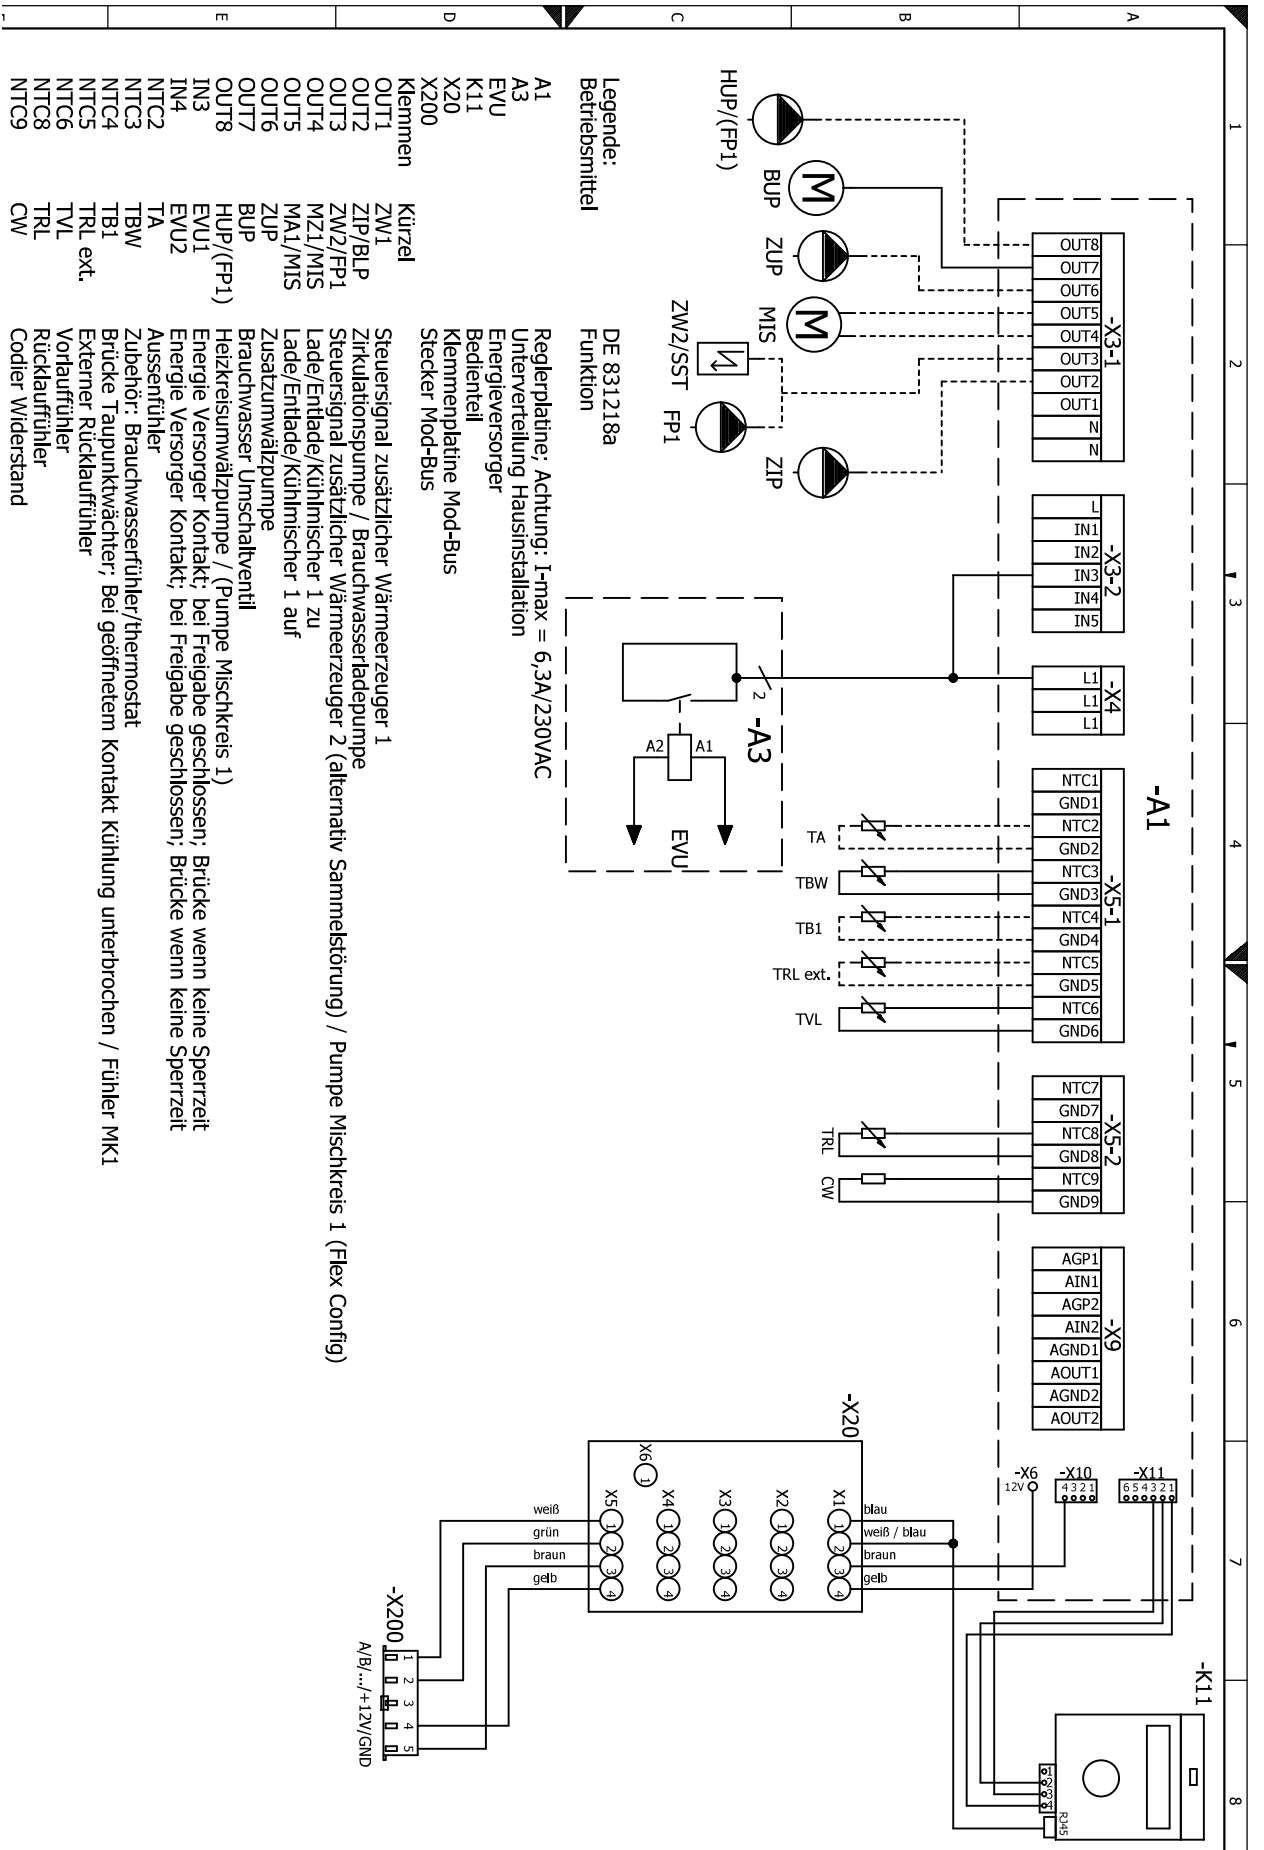

Klemmenplan

HSV

Klemmenplan Netzanschluß Wärmepumpe 1~230V + Elektroheizelement 3~400V

HS(D)V 9M1/3
HSDV 12M3, HSDV 12.1M3

HS(D)V 9M1/3

Klemmenplan Netzanschluß Wärmepumpe 1~230V + Elektroheizelement 1~230V

Klemmenplan Netzanschluß Wärmepumpe 3~400V + Elektroheizelement 3~400V

HSV 12M3
HSV 12.1M3