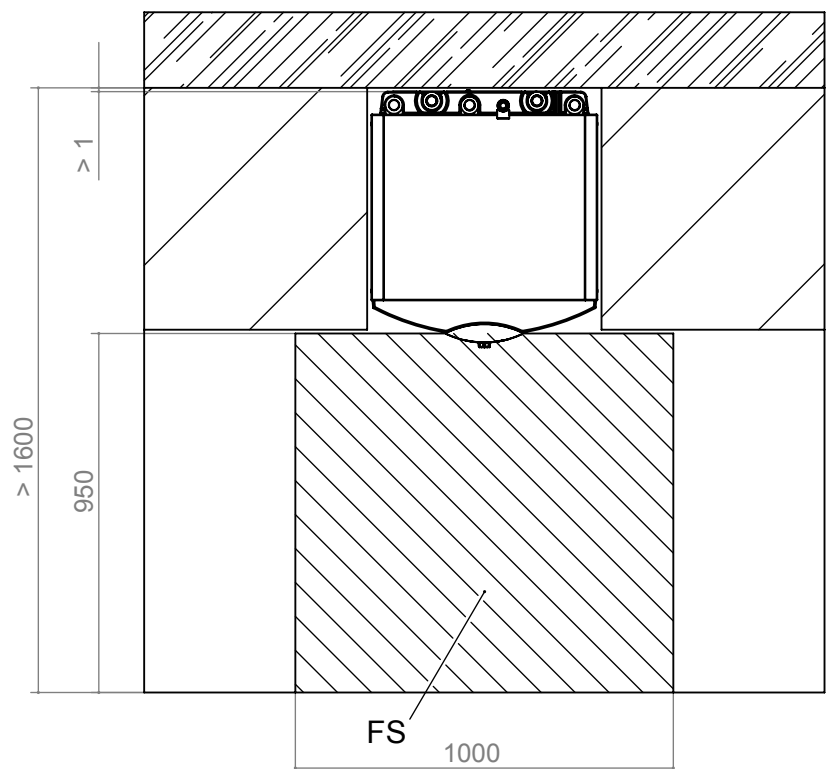

Aufstellungspläne

V1

Legende: DE819452

V1 Version 1

FS Freiraum für Servicezwecke

FZ Freiraum für funktionsnotwendiges Zubehör

OKF Oberkante Fertigfußboden

Alle Maße in mm.

Aufstellungspläne

V2

Legende: DE819452

V2 Version 2

FS Freiraum für Servicezwecke

FZ Freiraum für funktionsnotwendiges Zubehör

OKF Oberkante Fertigfussboden

Alle Maße in mm.

Aufstellungspläne

V3

Legende: DE819452

V3 Version 3

FS Freiraum für Servicezwecke

OKF Oberkante Fertigfußboden

Alle Maße in mm.