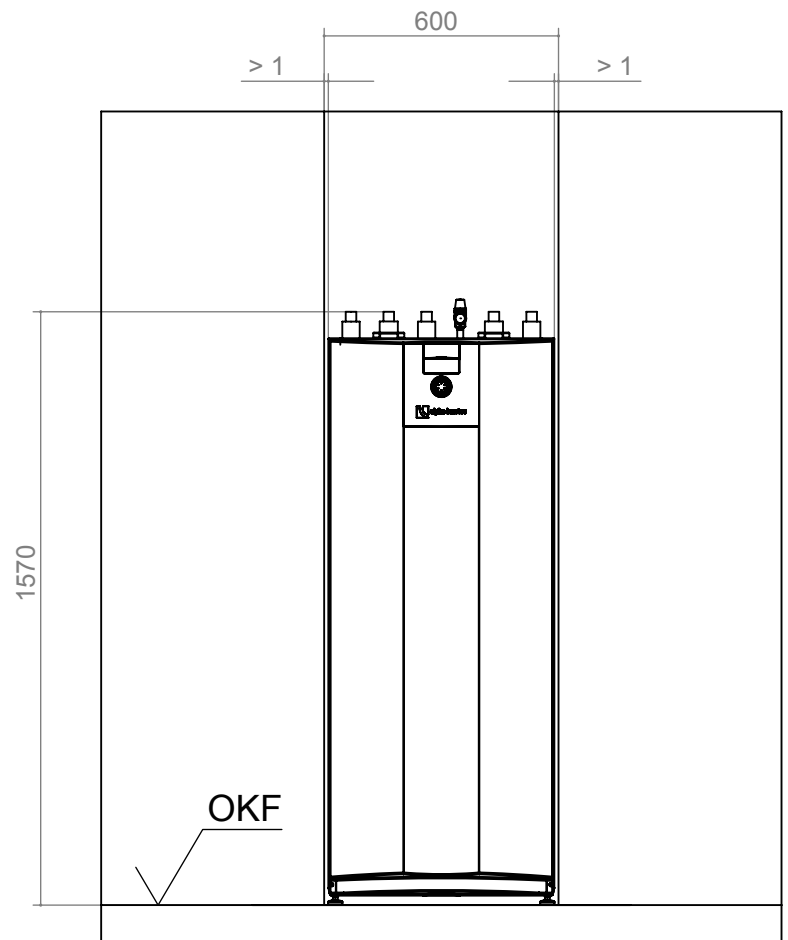

Aufstellungspläne

V1

Legende: DE819452

V1 Version 1

FS Freiraum für Servicezwecke

FZ Freiraum für funktionsnotwendiges Zubehör

OKF Oberkante Fertigfußboden

Alle Maße in mm.

Aufstellungspläne

V2

Legende: DE819452

V2 Version 2

FS Freiraum für Servicezwecke

FZ Freiraum für funktionsnotwendiges Zubehör

OKF Oberkante Fertigfussboden

Alle Maße in mm.

Aufstellungspläne

V3

Legende: DE819452

V3 Version 3

FS Freiraum für Servicezwecke

OKF Oberkante Fertigfußboden

Alle Maße in mm.