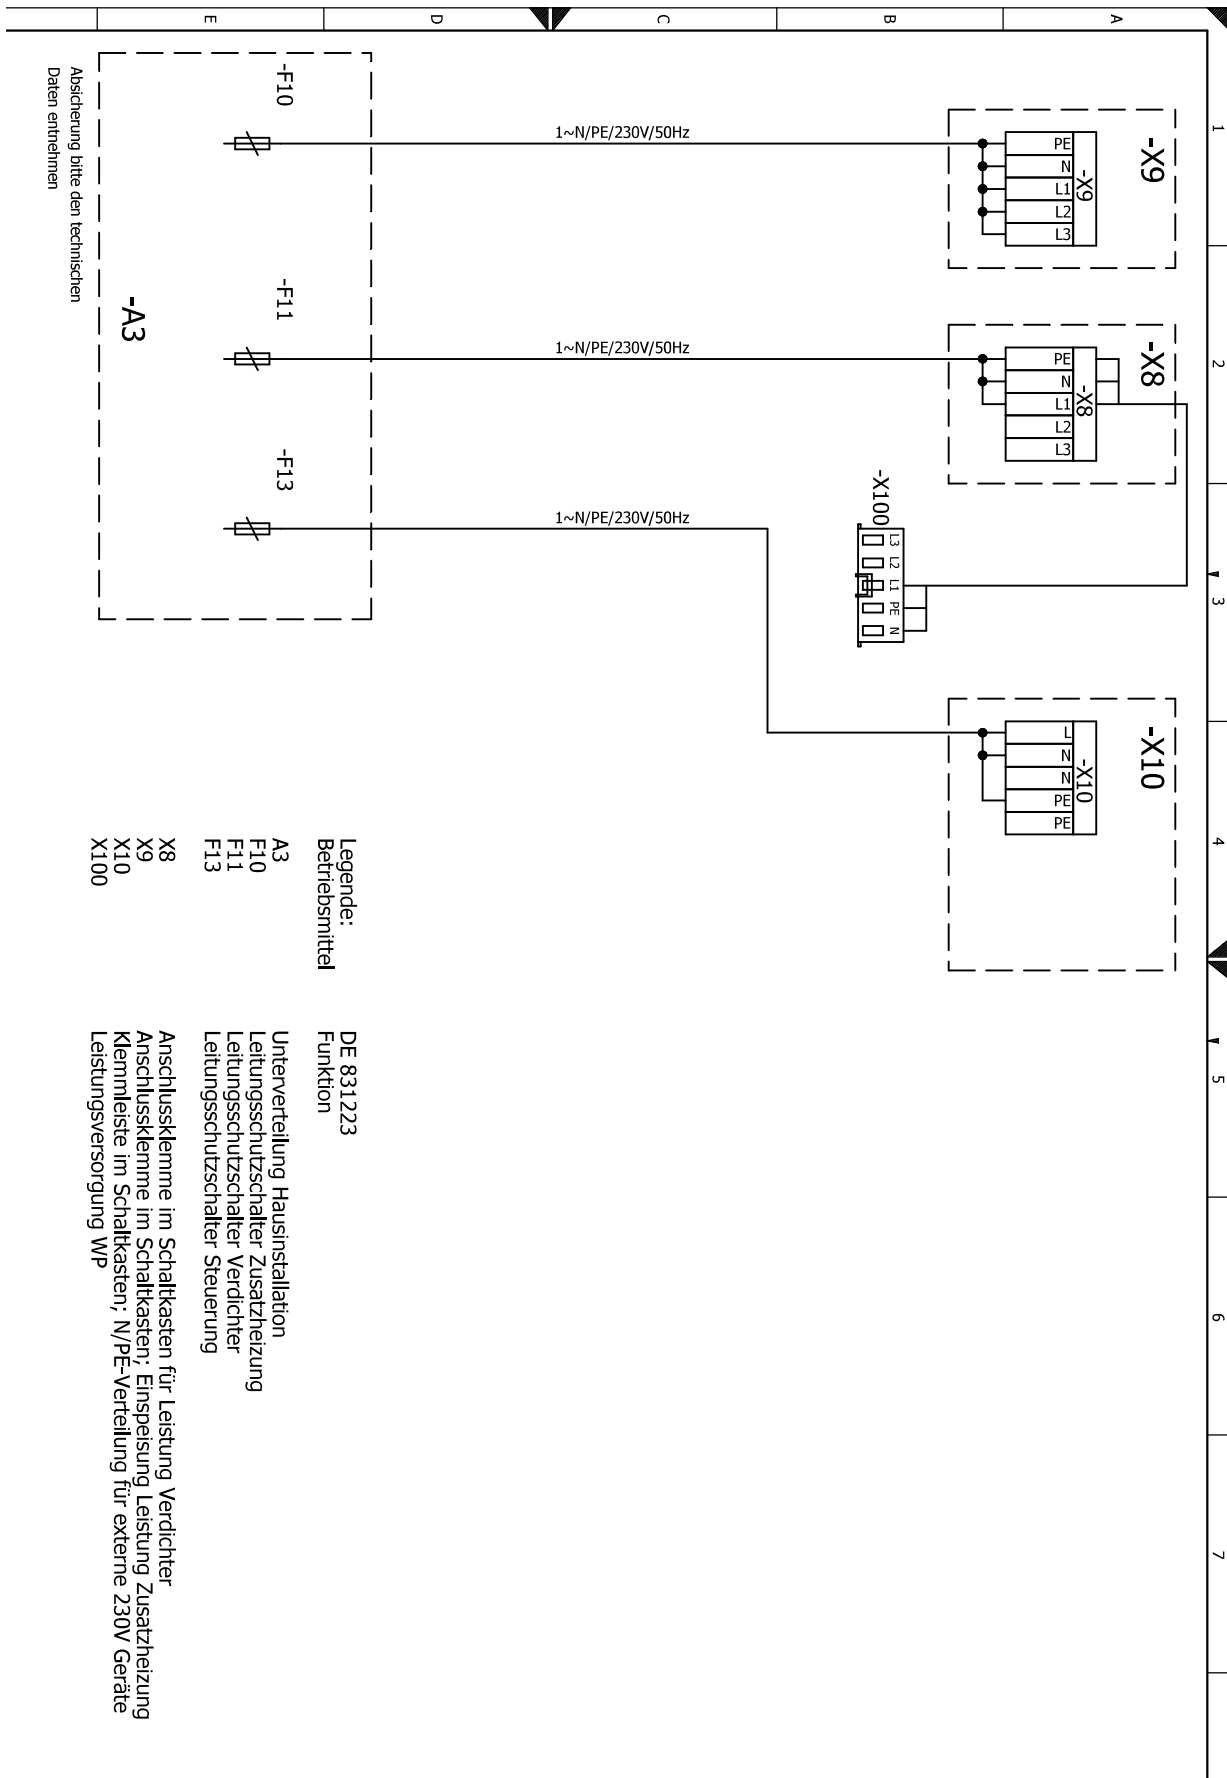

# Klemmenplan Netzanschluß Wärmepumpe 1~230V + Elektroheizelement 3~400V

H(D)V 9-1/3  
HDV 12-1/3

H(D)V 9-1/3

# Klemmenplan Netzanschluß Wärmepumpe 1~230V + Elektroheizelement 1~230V

# Klemmenplan Netzanschluß Wärmepumpe 3~400V + Elektroheizelement 3~400V

HV 12-3