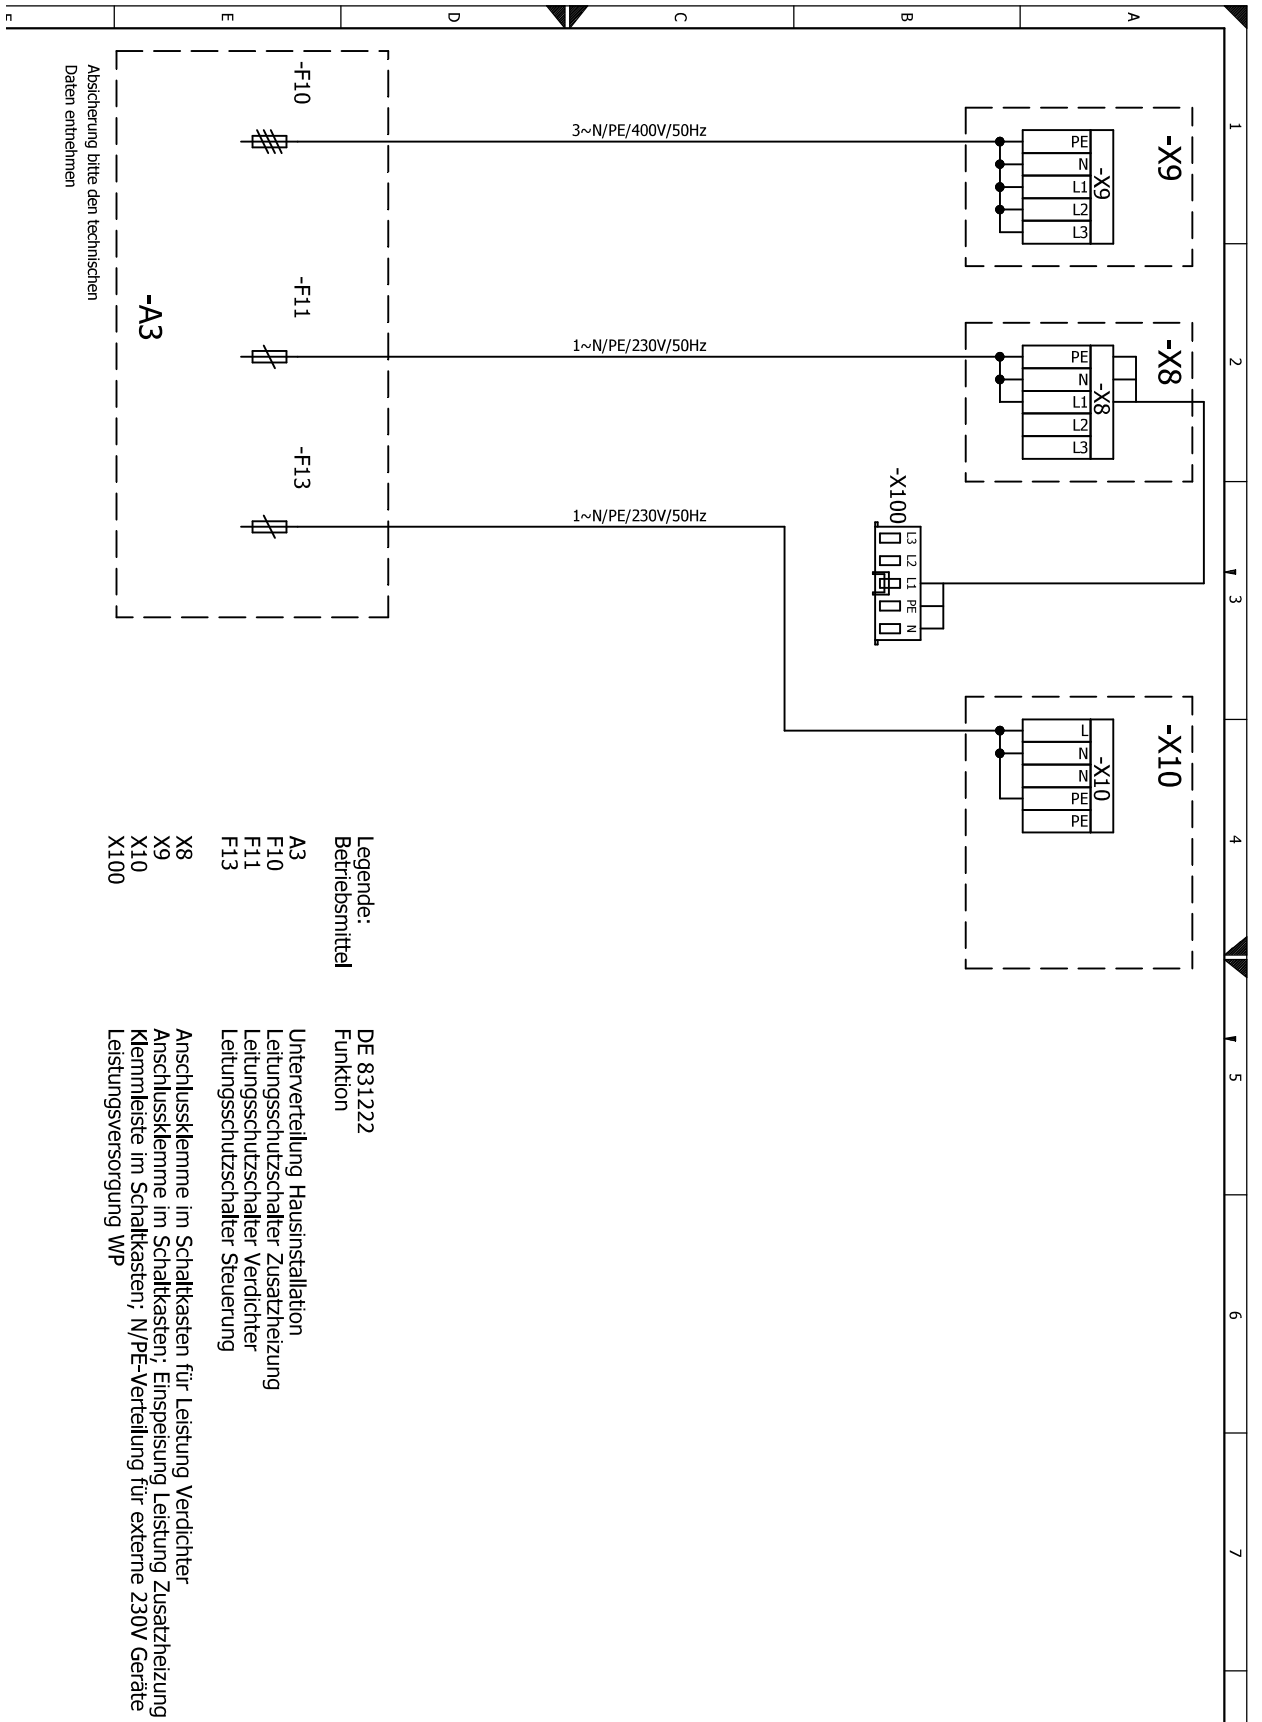

# Klemmenplan Netzanschluß Wärmepumpe 1~230V + Elektroheizelement 3~400V

H(D)V 9-1/3  
HDV 12-1/3

H(D)V 9-1/3

# Klemmenplan Netzanschluß Wärmepumpe 1~230V + Elektroheizelement 1~230V

# Klemmenplan Netzanschluß Wärmepumpe 3~400V + Elektroheizelement 3~400V

HV 12-3