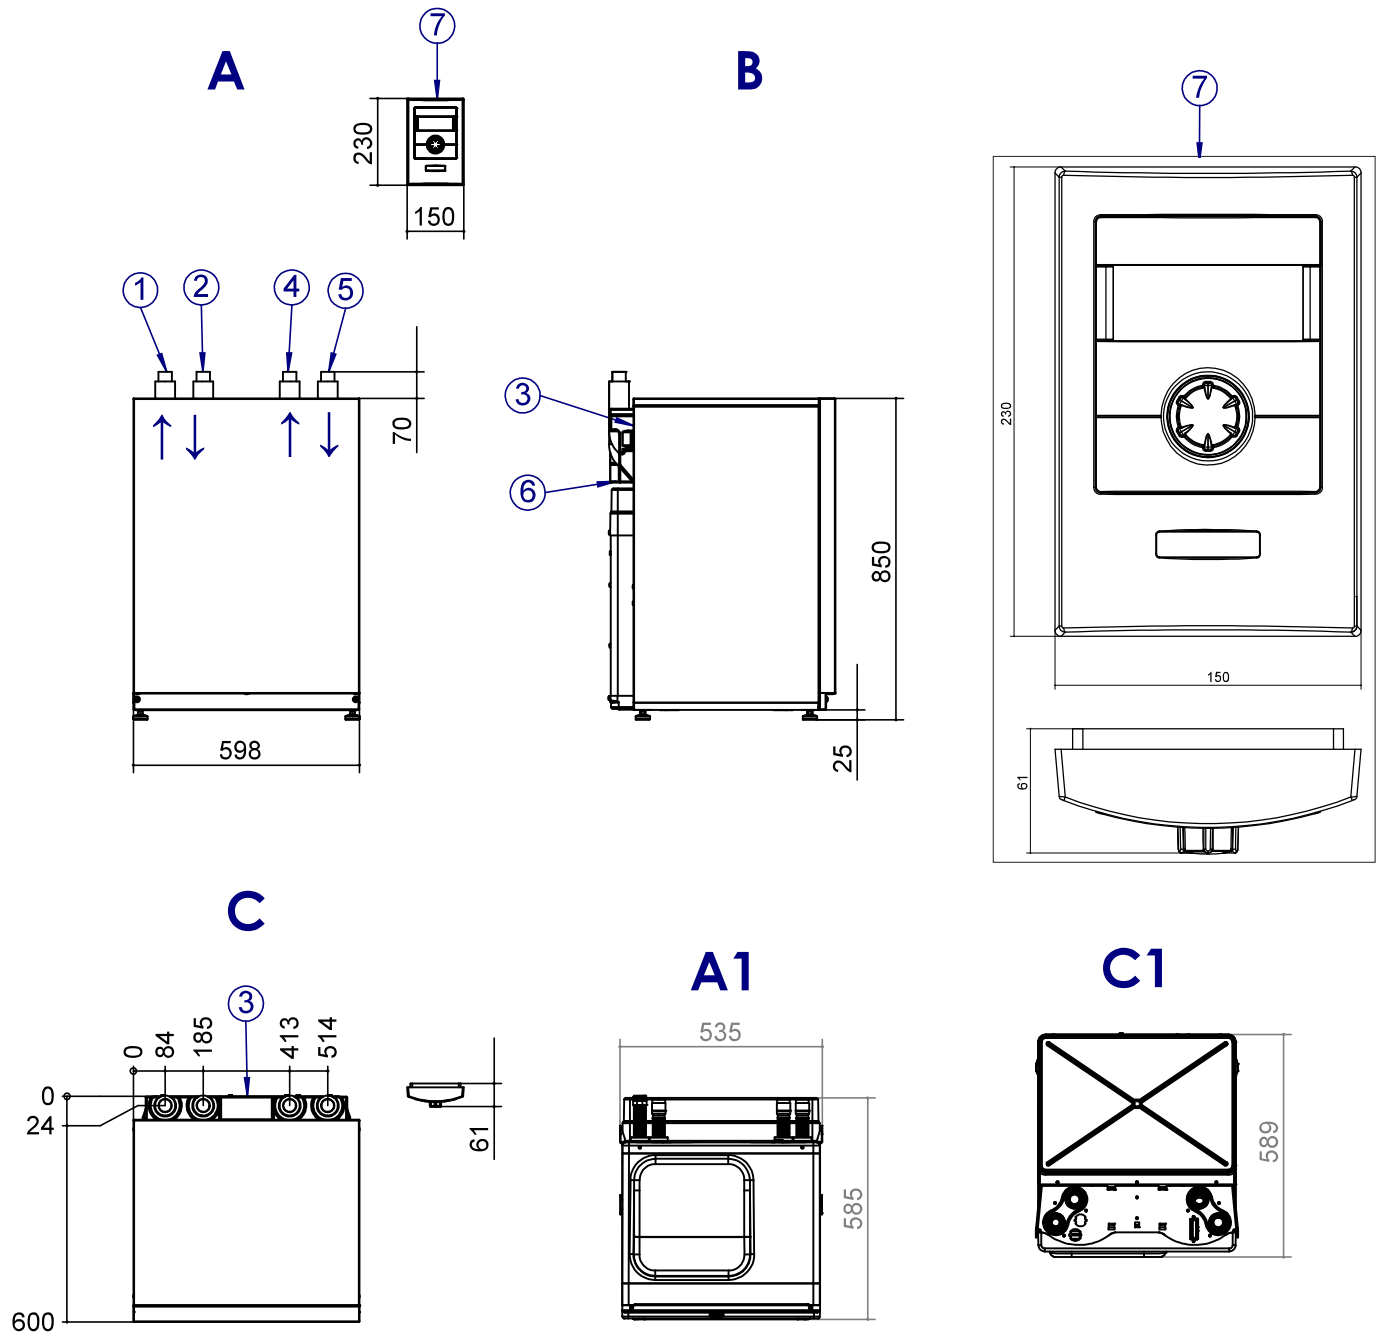

SI 4.2H3 – SI 19.2H3

Maßbilder

Legende: DE819457

Alle Maße in mm.

	Pos.	Bezeichnung	4kW –12kW	14kW – 19kW
A	1	Heizwasser Austritt (Vorlauf)	Ø28 *)	Ø35 *)
A	2	Wärmequelle Eintritt (in Wärmepumpe)	Ø28 *)	Ø35 *)
B	3	Kabeleinführung Anschlusskabel	-	-
C	4	Wärmequelle Austritt (aus Wärmepumpe)	Ø28 *)	Ø35 *)
A1	5	Heizwasser Eintritt (Rücklauf)	Ø28 *)	Ø35 *)
C1	6	Kabeleinführung LIN-Buskabel	-	-
	7	Bedienteil für Wandmontage (im Beipack)	*) Außendurchmesser	

Maßbilder

Bedieneinheit – Montage am Gerät

Alle Maße in mm.

Bedieneinheit – Montage an einer Wand

Alle Maße in mm.