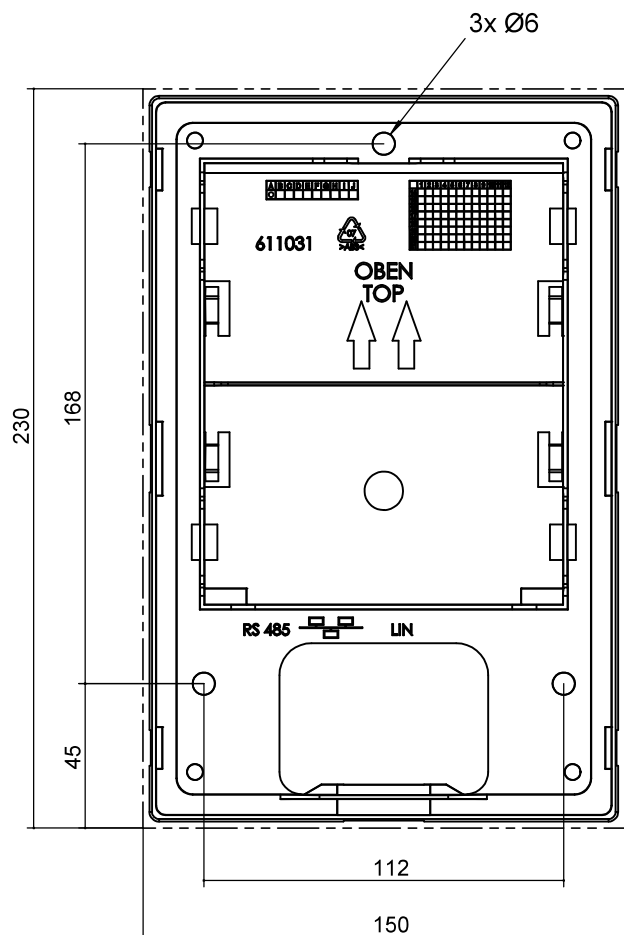

SI 4.2H3 – SI 19.2H3

Maßbilder

Legende: DE819457

Alle Maße in mm.

	Pos.	Bezeichnung	4kW –12kW	14kW – 19kW
A	1	Heizwasser Austritt (Vorlauf)	Ø28 *)	Ø35 *)
A	2	Wärmequelle Eintritt (in Wärmepumpe)	Ø28 *)	Ø35 *)
B	3	Kabeleinführung Anschlusskabel	-	-
C	4	Wärmequelle Austritt (aus Wärmepumpe)	Ø28 *)	Ø35 *)
A1	5	Heizwasser Eintritt (Rücklauf)	Ø28 *)	Ø35 *)
C1	6	Kabeleinführung LIN-Buskabel	-	-
	7	Bedienteil für Wandmontage (im Beipack)	*) Außendurchmesser	

Maßbilder

Bedieneinheit – Montage am Gerät

Alle Maße in mm.

Bedieneinheit – Montage an einer Wand

Alle Maße in mm.