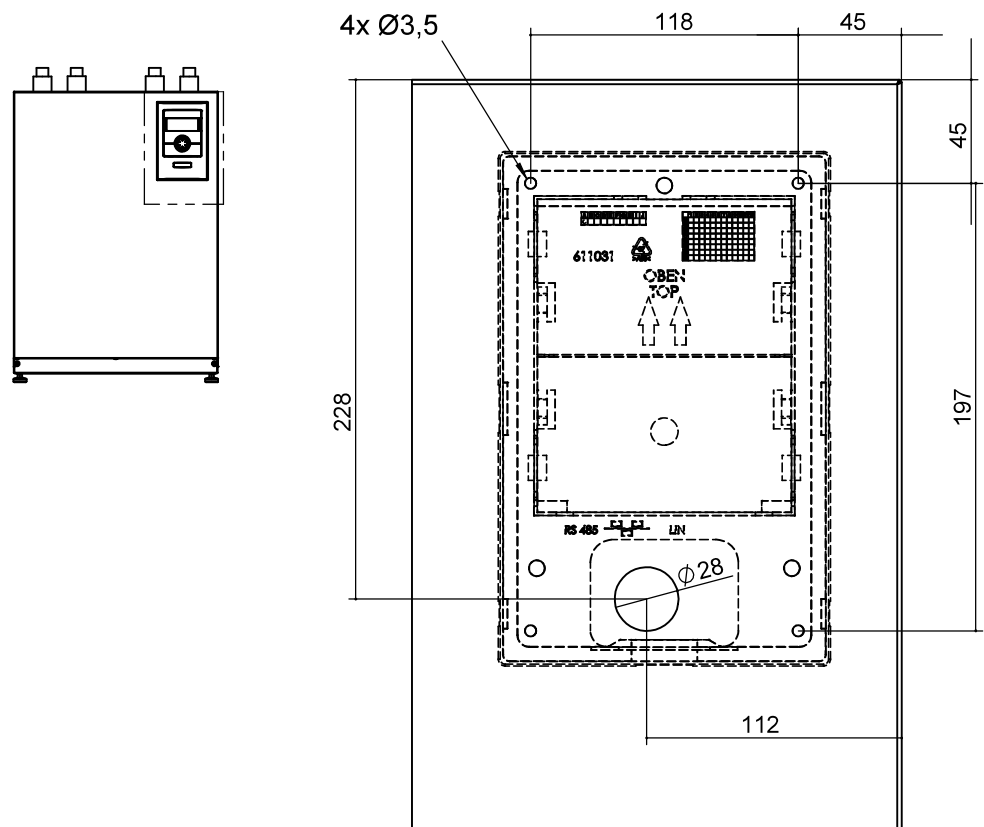

SI 4.2H3 – SI 19.2H3

Maßbilder

Legende: DE819457

Alle Maße in mm.

	Pos.	Bezeichnung	4kW –12kW	14kW – 19kW
A	1	Heizwasser Austritt (Vorlauf)	Ø28 *)	Ø35 *)
A	2	Wärmequelle Eintritt (in Wärmepumpe)	Ø28 *)	Ø35 *)
B	3	Kabeleinführung Anschlusskabel	-	-
C	4	Wärmequelle Austritt (aus Wärmepumpe)	Ø28 *)	Ø35 *)
A1	5	Heizwasser Eintritt (Rücklauf)	Ø28 *)	Ø35 *)
C1	6	Kabeleinführung LIN-Buskabel	-	-
	7	Bedienteil für Wandmontage (im Beipack)	*) Außendurchmesser	

Maßbilder

Bedieneinheit – Montage am Gerät

Alle Maße in mm.

Bedieneinheit – Montage an einer Wand

Alle Maße in mm.