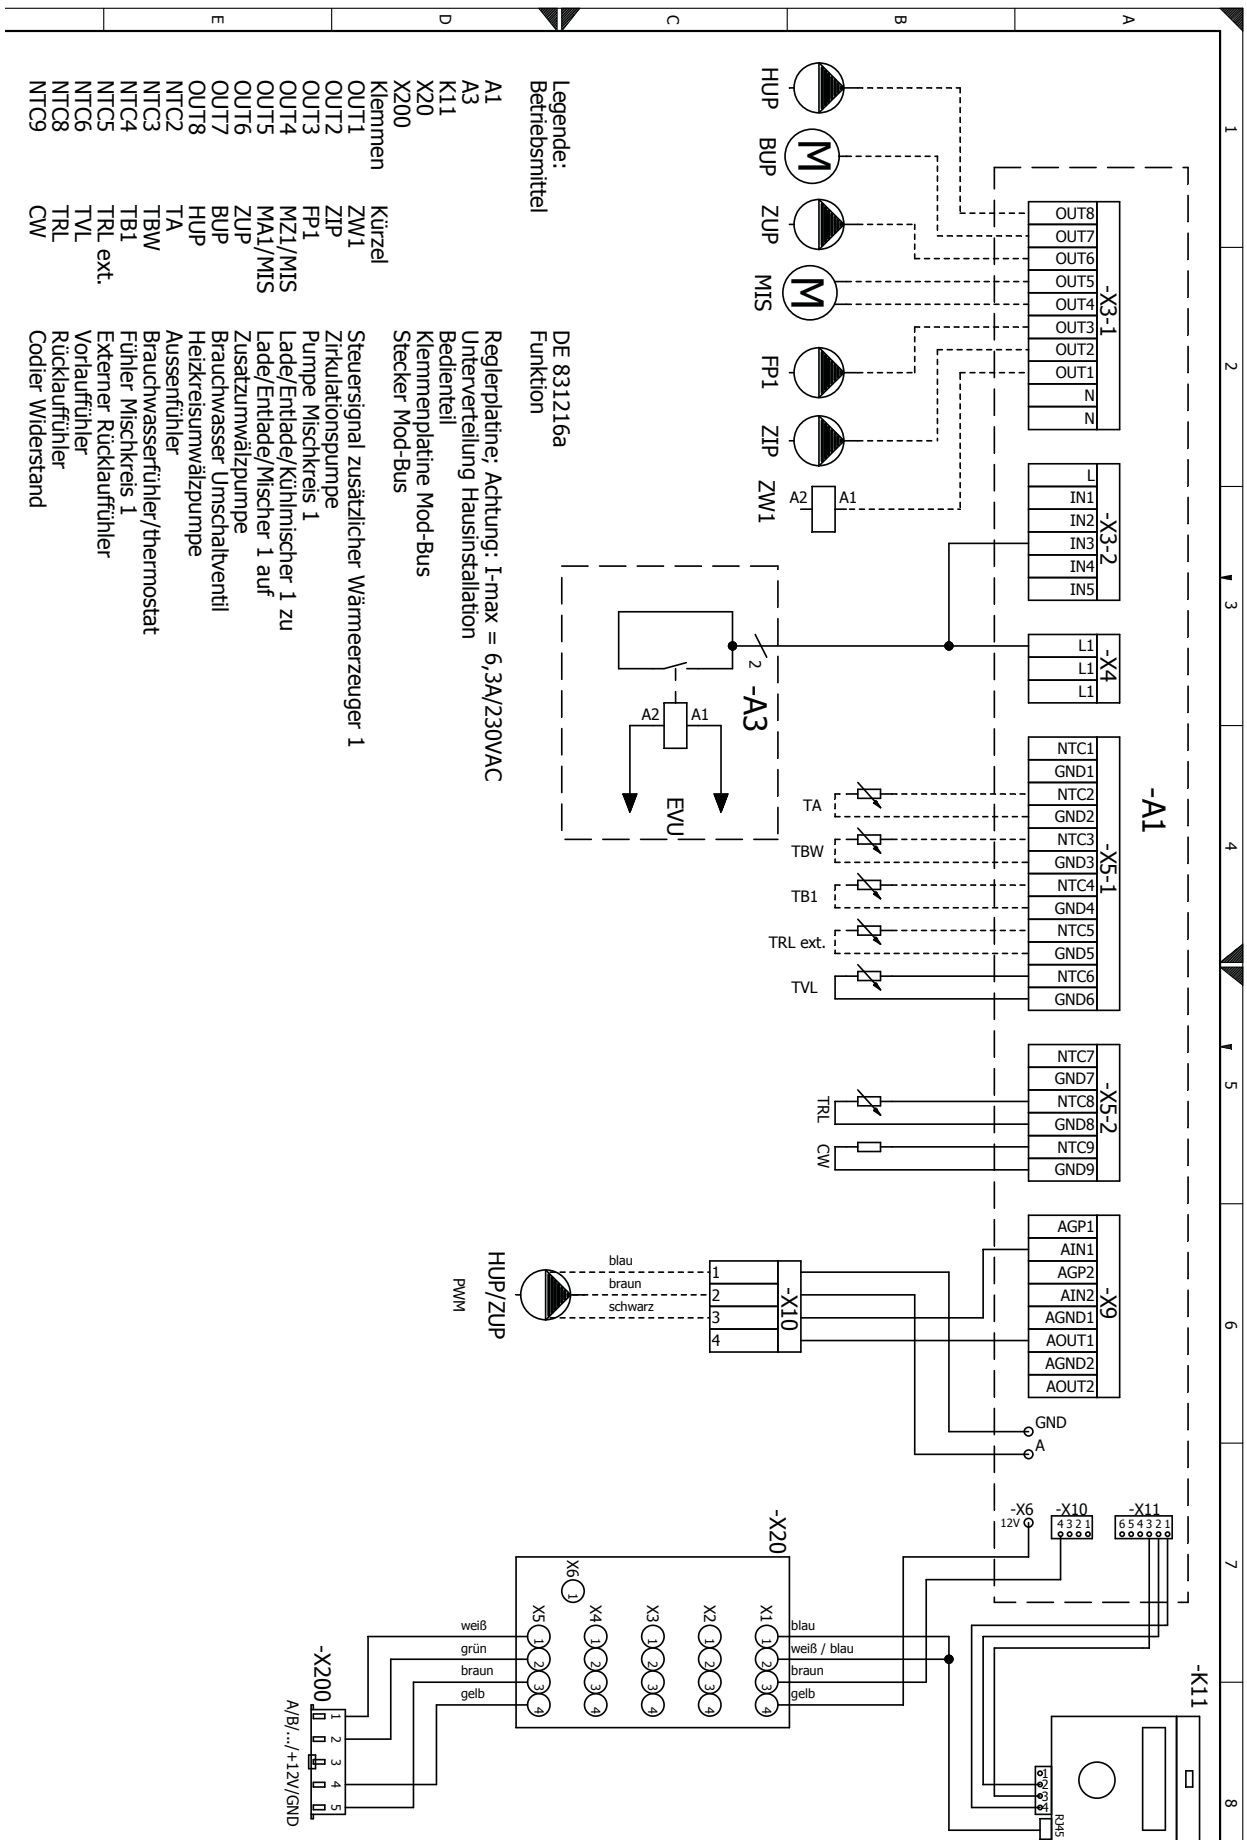

Klemmenplan

Klemmenplan Netzanschluß Wärmepumpe 1~230V

Klemmenplan Netzanschluß Wärmepumpe 3~400V