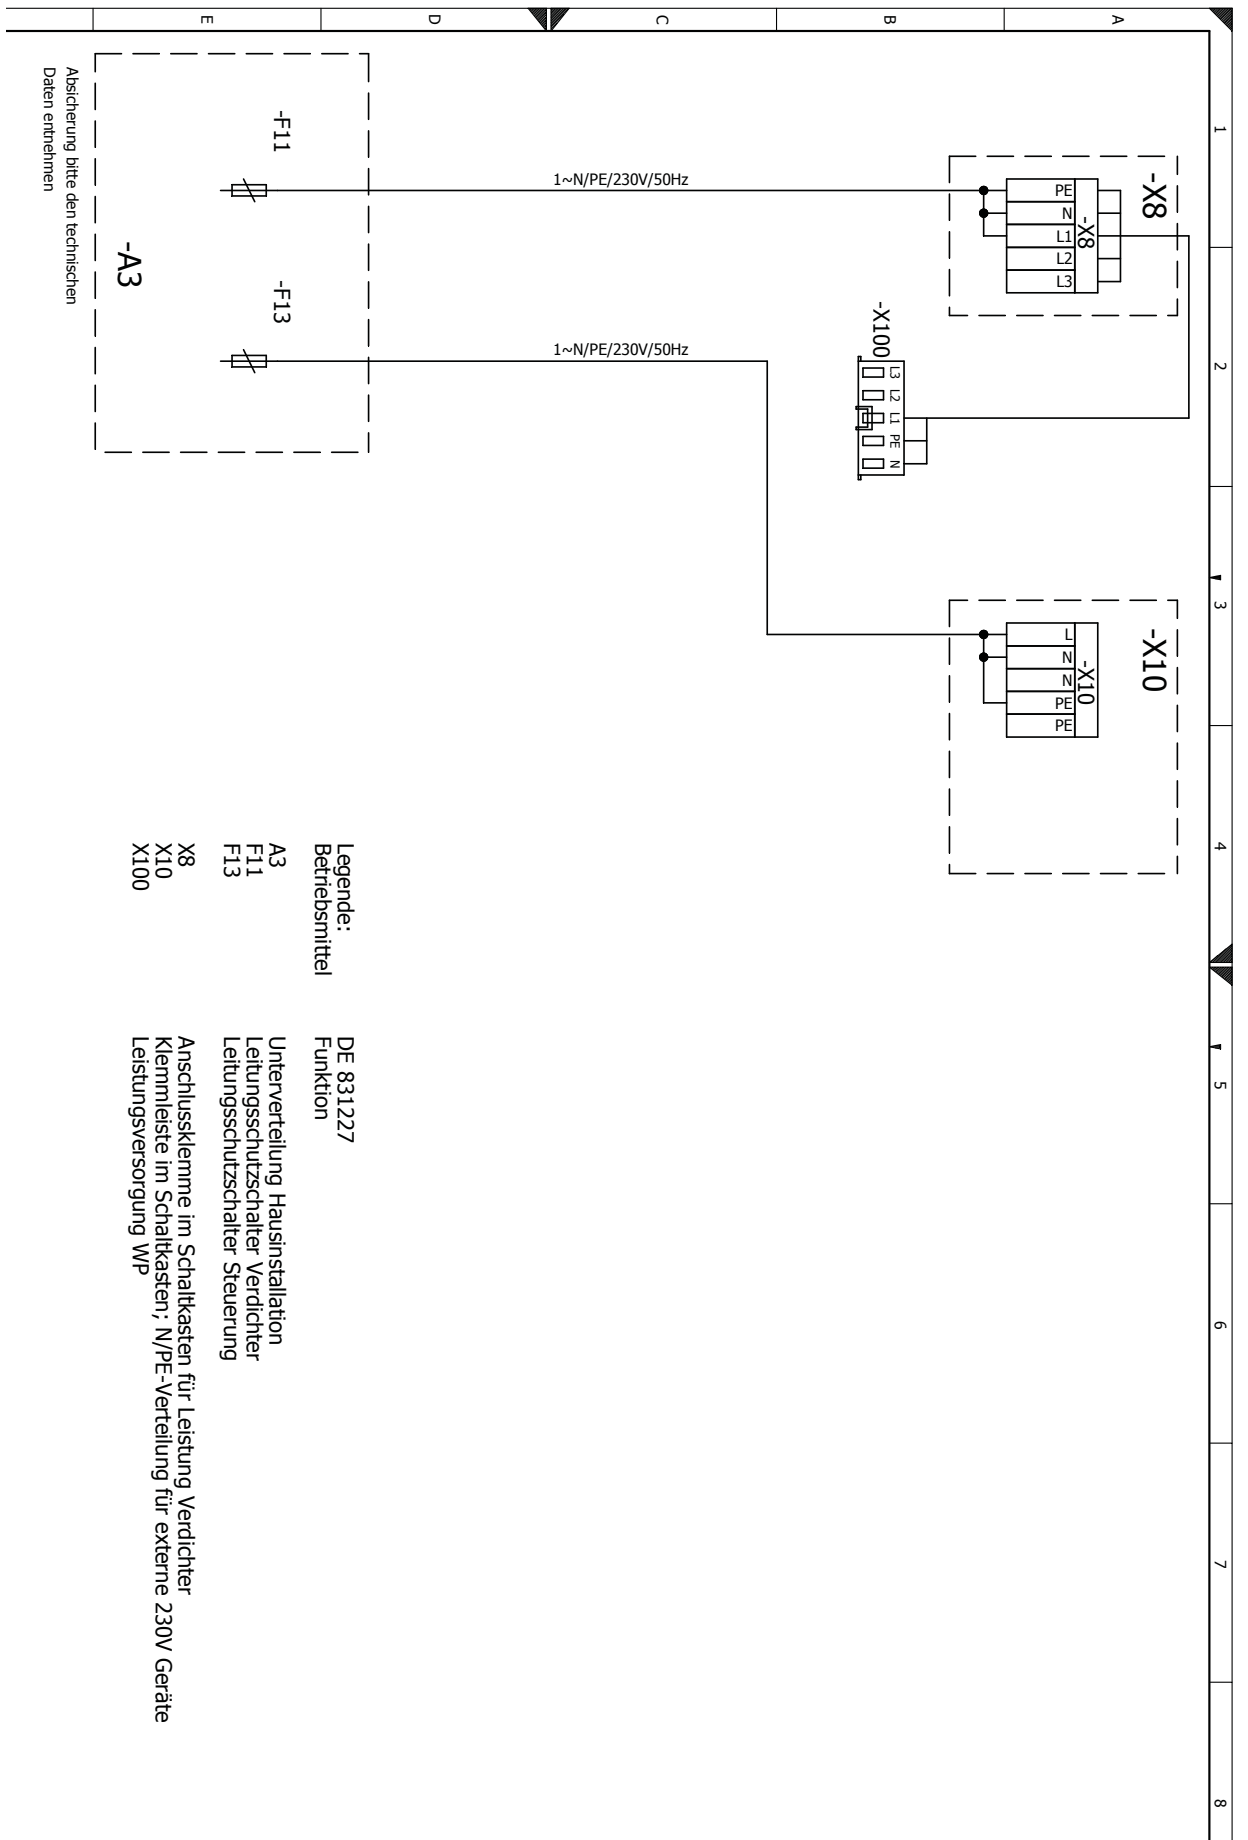

Klemmenplan

Klemmenplan Netzanschluß Wärmepumpe 1~230V

Klemmenplan Netzanschluß Wärmepumpe 3~400V