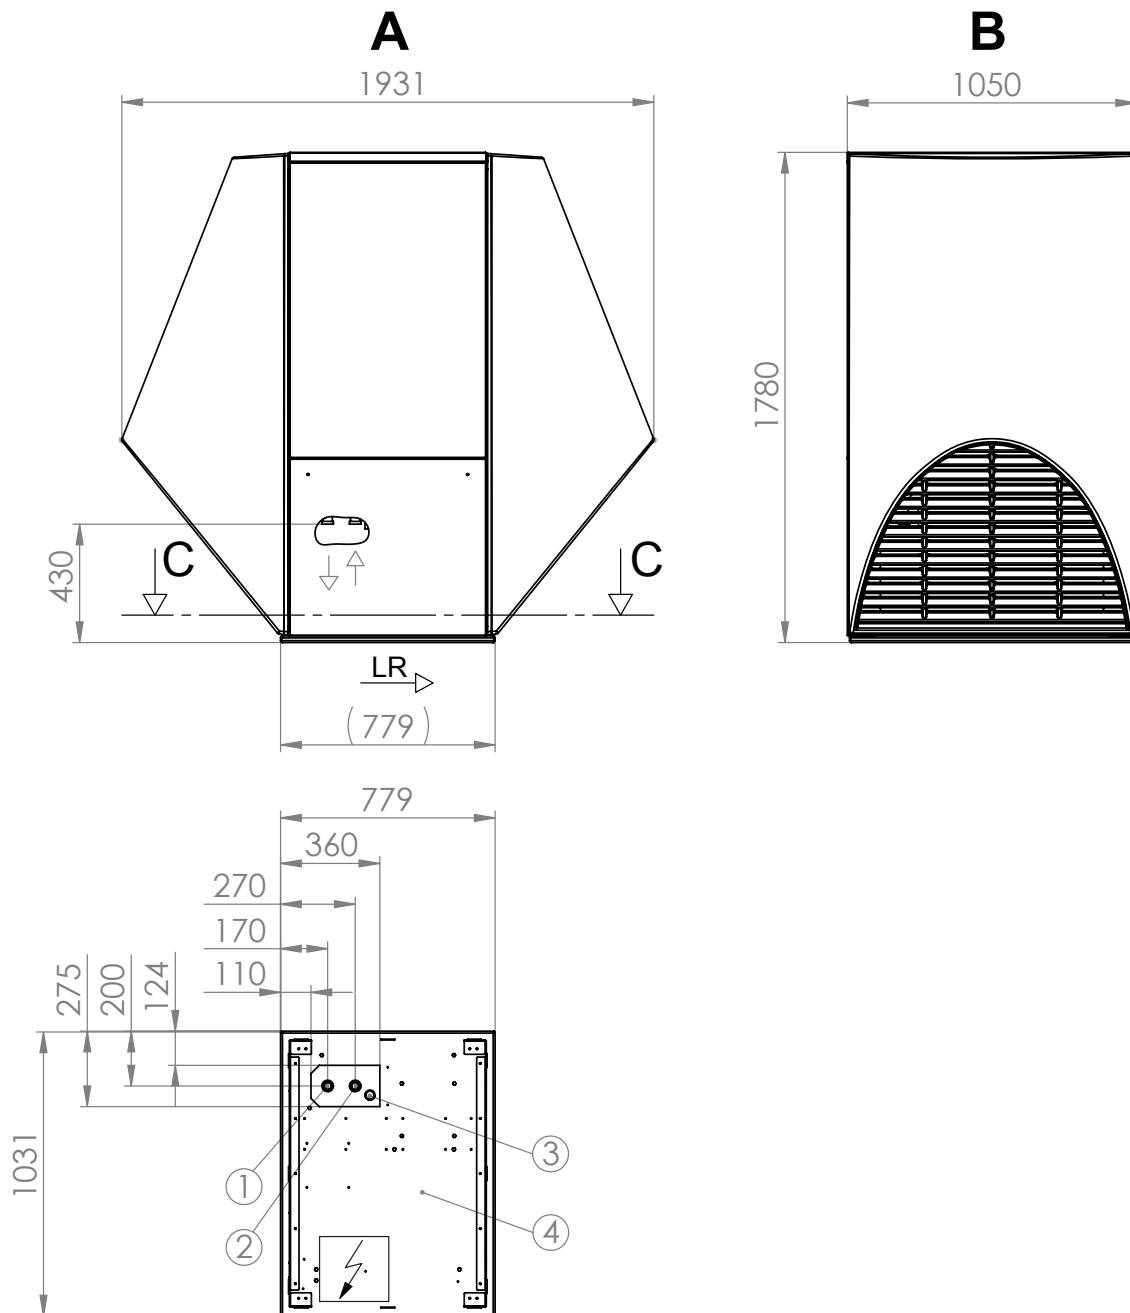

Maßbilder

LA 14 – LA 18

Legende: DE819436
Technische Änderungen vorbehalten.
Alle Maße in mm.

- A Vorderansicht
 - B Seitenansicht
 - C Draufsicht
(Schnitt, ohne Fassade und Hutzen)
-
- 1 Heizwasser Austritt (Vorlauf) R 1 1/4"
 - 2 Heizwasser Eintritt (Rücklauf) R 1 1/4"
 - 3 Kondensatschlauch Außen- Ø 36x3
 - 4 Grundplatte
 - LR Luftrichtung