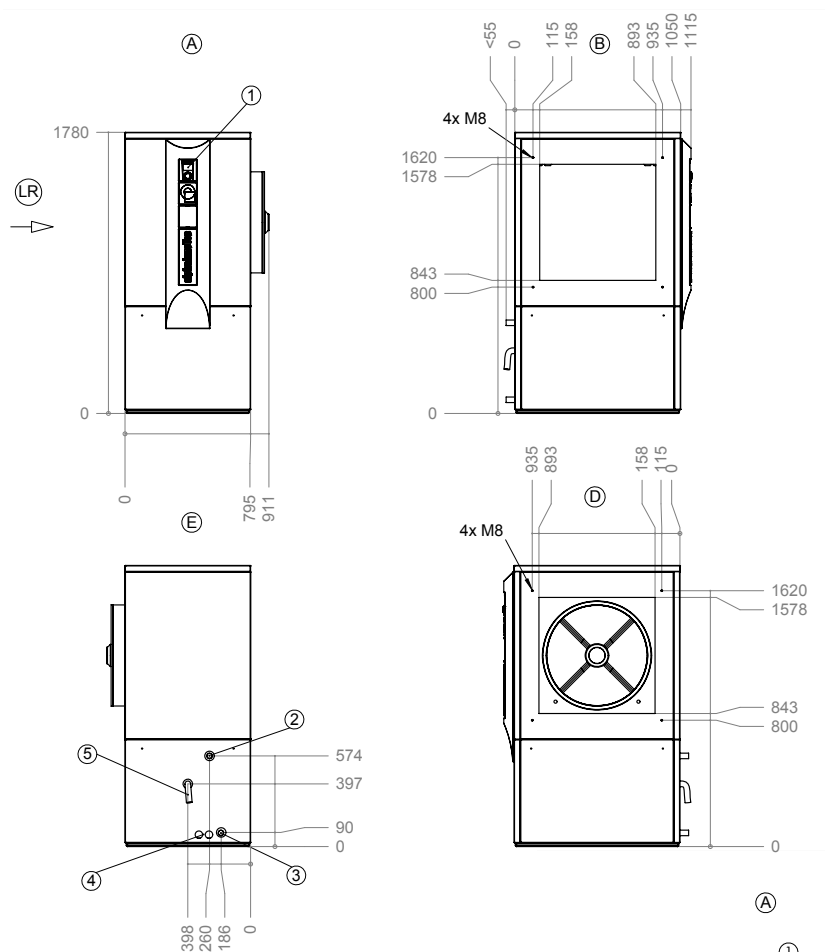

LW 160H/V

Maßbilder

LW 160HL/V

Legende: DE819355a
Alle Maße in mm.

- A Vorderansicht
- B Seitenansicht von links
- D Seitenansicht von rechts
- E Rückansicht
- LR Luftrichtung

- Pos. Bezeichnung**
- 1 Bedienteil
 - 2 Heizwasser Austritt (Vorlauf)
G 5/4" DIN ISO 228
 - 3 Heizwasser Eintritt (Rücklauf)
G 5/4" DIN ISO 228
 - 4 Durchführungen für Elektro-/
Fühlerkabel
 - 5 Kondensatschlauch Ø i 30
Länge ab Gerät 1m