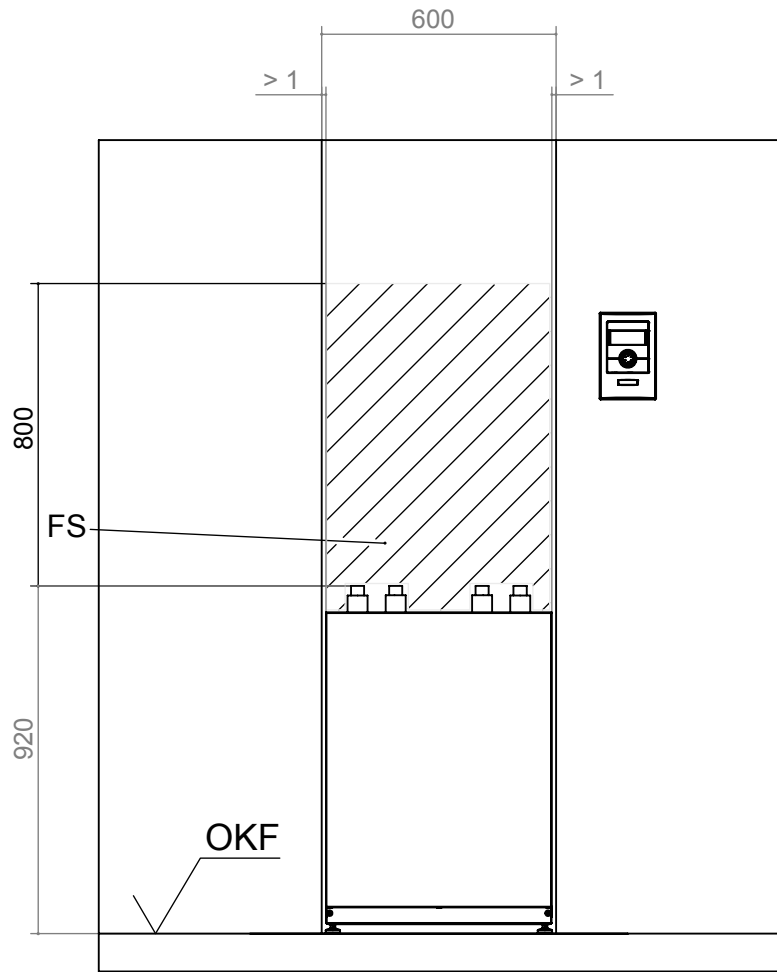

Aufstellungspläne

V1

Legende: DE819456a

V1 Version 1

FZ Freiraum für funktionsnotwendiges Zubehör

FS Freiraum für Servicezwecke

OKF Oberkante Fertigfußboden

Alle Maße in mm

Aufstellungspläne

V2

Legende: DE819456a

V2 Version 2

FZ Freiraum für funktionsnotwendiges
Zubehör

FS Freiraum für Servicezwecke

OKF Oberkante Fertigfußboden

Alle Maße in mm.

Aufstellungspläne

V3

Legende: DE819456a

V3 Version 3

FS Freiraum für Servicezwecke

OKF Oberkante Fertigfußboden

Alle Maße in mm.