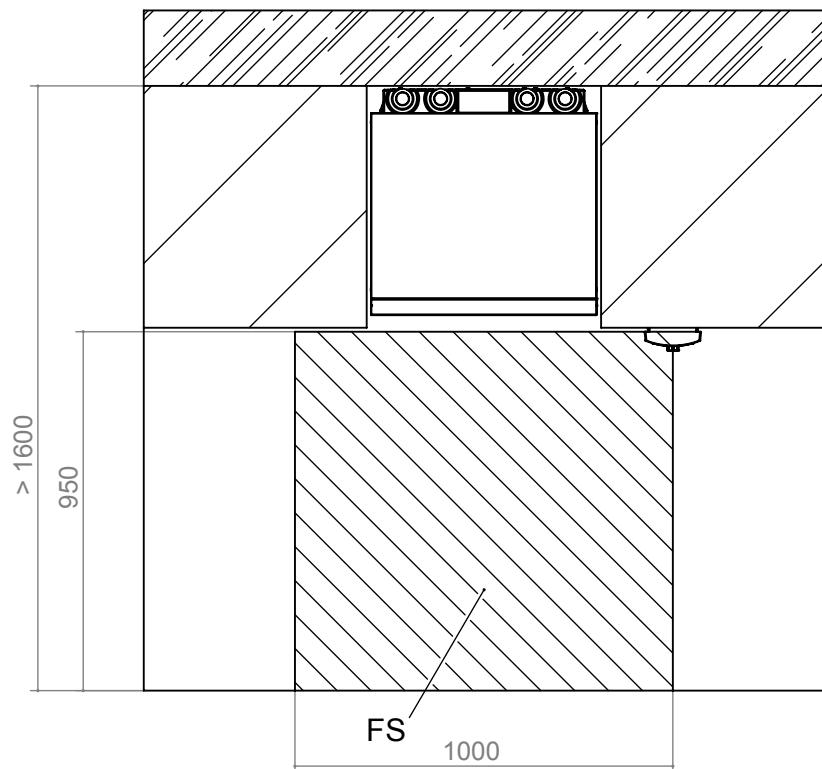

Aufstellungspläne

V1

Legende: DE819456a

V1 Version 1

FZ Freiraum für funktionsnotwendiges Zubehör

FS Freiraum für Servicezwecke

OKF Oberkante Fertigfußboden

Alle Maße in mm

Aufstellungspläne

V2

Legende: DE819456a

V2 Version 2

FZ Freiraum für funktionsnotwendiges
Zubehör

FS Freiraum für Servicezwecke

OKF Oberkante Fertigfußboden

Alle Maße in mm.

Aufstellungspläne

V3

Legende: DE819456a

V3 Version 3

FS Freiraum für Servicezwecke

OKF Oberkante Fertigfußboden

Alle Maße in mm.