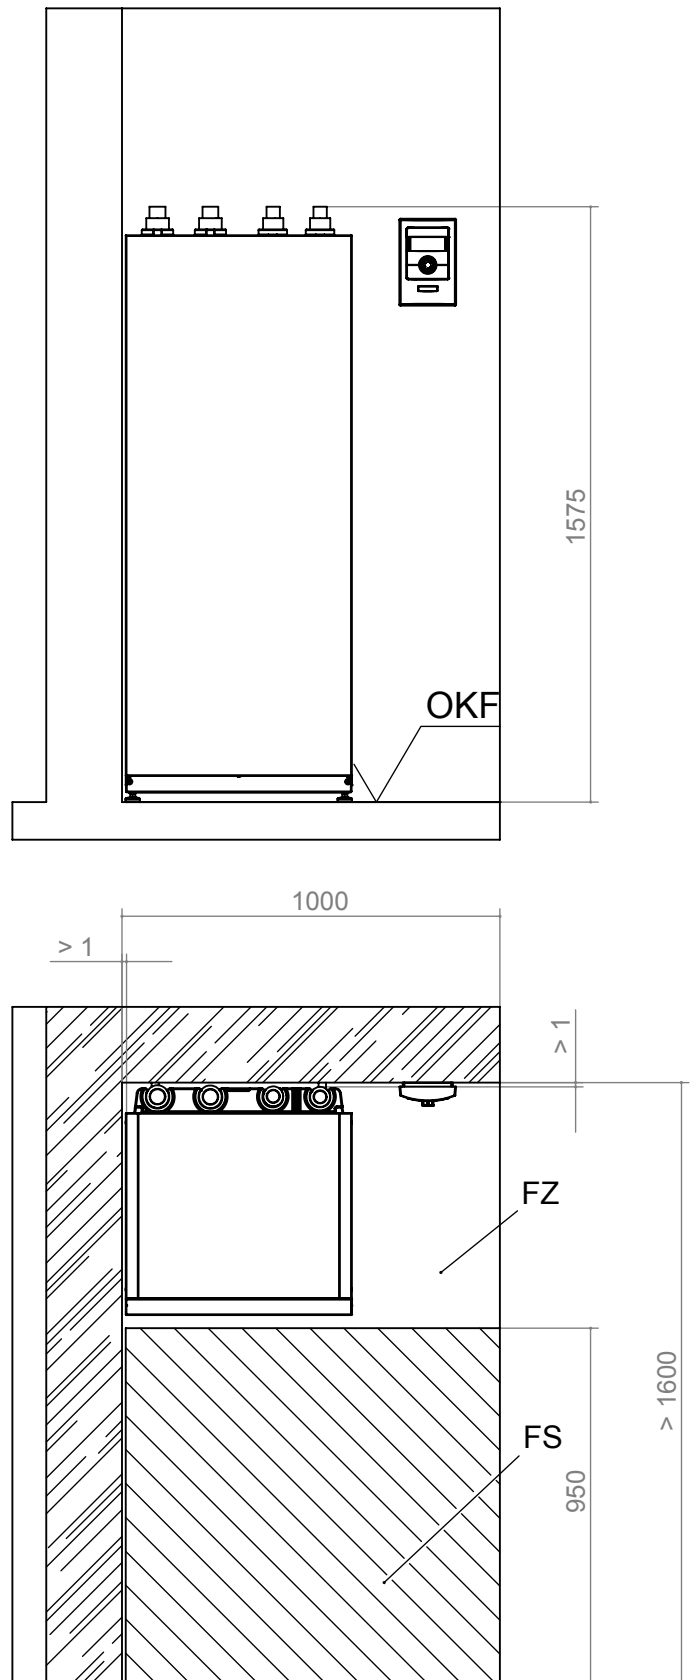

Aufstellungspläne

V1

Legende: DE819465

V1 Version 1

FS Freiraum für Servicezwecke

FZ Freiraum für funktionsnotwendiges
Zubehör

OKF Oberkante Fertigfußboden

Alle Maße in mm.

65

Aufstellungspläne

V2

- Legende: DE819465
V2 Version 2
FS Freiraum für Servicezwecke
FZ Freiraum für funktionsnotwendiges
Zubehör
OKF Oberkante Fertigfußboden
Alle Maße in mm.

Aufstellungspläne

V3

Legende: DE819465

V3 Version 3

FS Freiraum für Servicezwecke

OKF Oberkante Fertigfußboden

Alle Maße in mm.