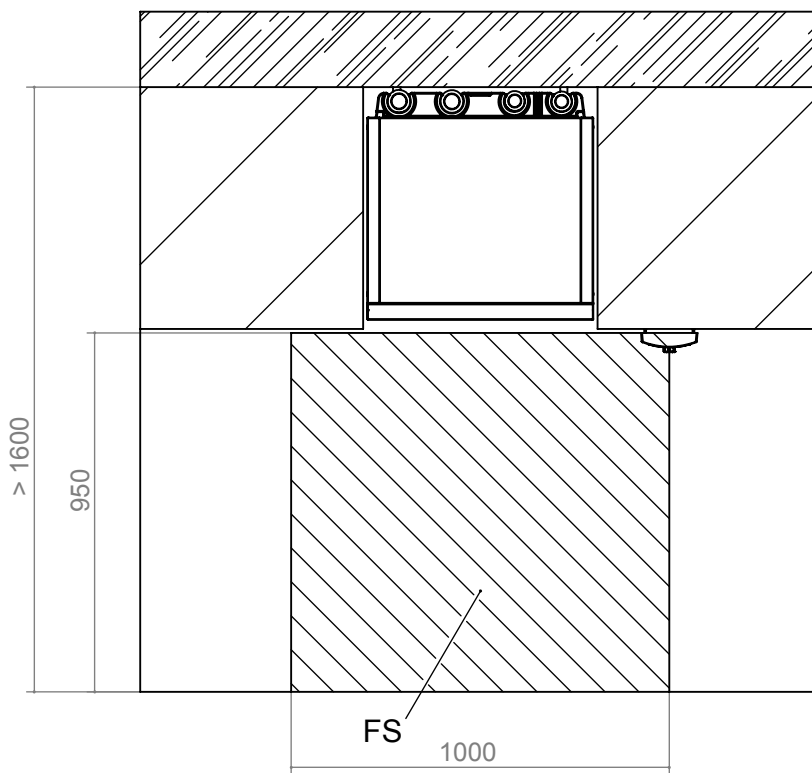

Aufstellungspläne

V1

Legende: DE819465

V1 Version 1

FS Freiraum für Servicezwecke

FZ Freiraum für funktionsnotwendiges
Zubehör

OKF Oberkante Fertigfußboden

Alle Maße in mm.

65

Aufstellungspläne

V2

- Legende: DE819465
V2 Version 2
FS Freiraum für Servicezwecke
FZ Freiraum für funktionsnotwendiges
Zubehör
OKF Oberkante Fertigfußboden
Alle Maße in mm.

Aufstellungspläne

V3

Legende: DE819465

V3 Version 3

FS Freiraum für Servicezwecke

OKF Oberkante Fertigfußboden

Alle Maße in mm.