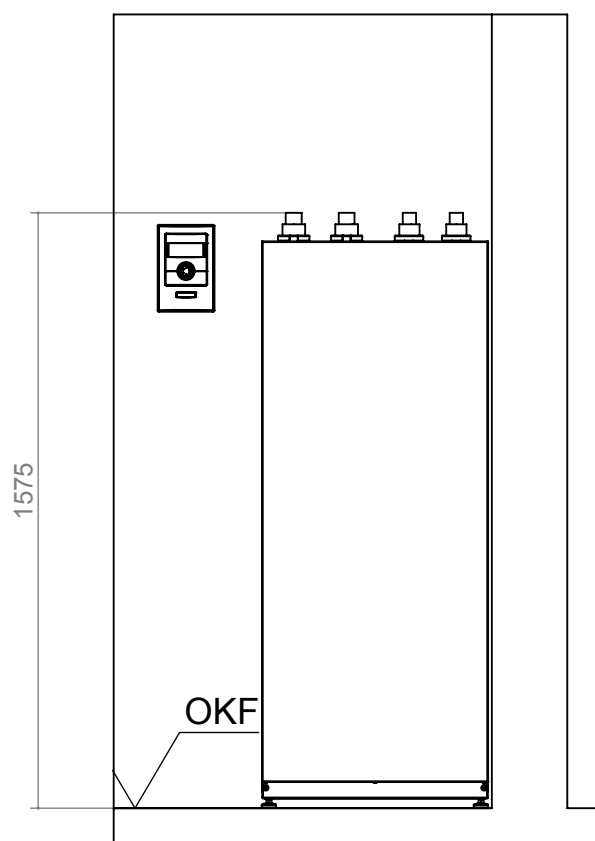

Aufstellungspläne

V1

Legende: DE819465

V1 Version 1

FS Freiraum für Servicezwecke

FZ Freiraum für funktionsnotwendiges
Zubehör

OKF Oberkante Fertigfußboden

Alle Maße in mm.

65

Aufstellungspläne

V2

- Legende: DE819465
V2 Version 2
FS Freiraum für Servicezwecke
FZ Freiraum für funktionsnotwendiges
Zubehör
OKF Oberkante Fertigfußboden
Alle Maße in mm.

Aufstellungspläne

V3

Legende: DE819465