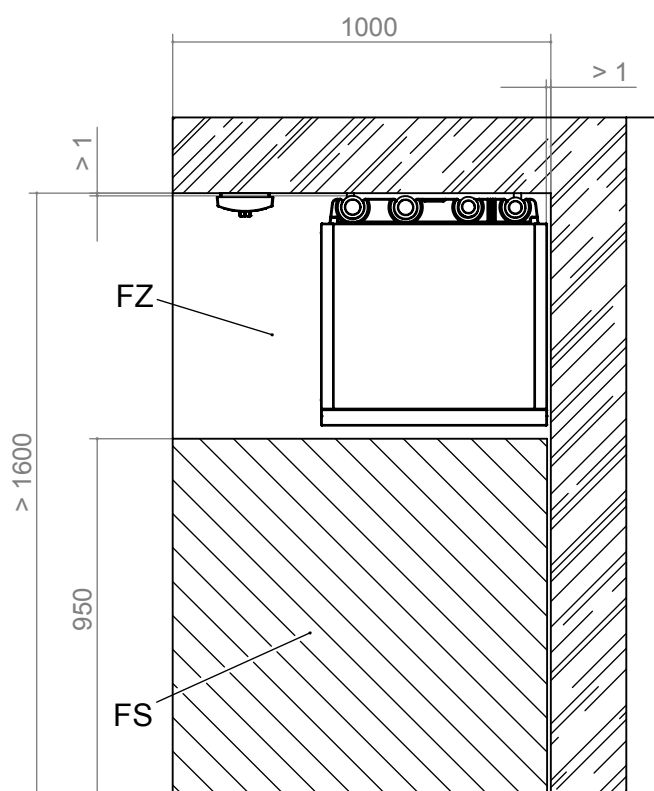

Aufstellungspläne

V1

Legende: DE819465

V1 Version 1

FS Freiraum für Servicezwecke

FZ Freiraum für funktionsnotwendiges
Zubehör

OKF Oberkante Fertigfußboden

Alle Maße in mm.

65

Aufstellungspläne

V2

- Legende: DE819465
V2 Version 2
FS Freiraum für Servicezwecke
FZ Freiraum für funktionsnotwendiges
Zubehör
OKF Oberkante Fertigfußboden
Alle Maße in mm.

Aufstellungspläne

V3

Legende: DE819465

V3 Version 3

FS Freiraum für Servicezwecke

OKF Oberkante Fertigfußboden

Alle Maße in mm.