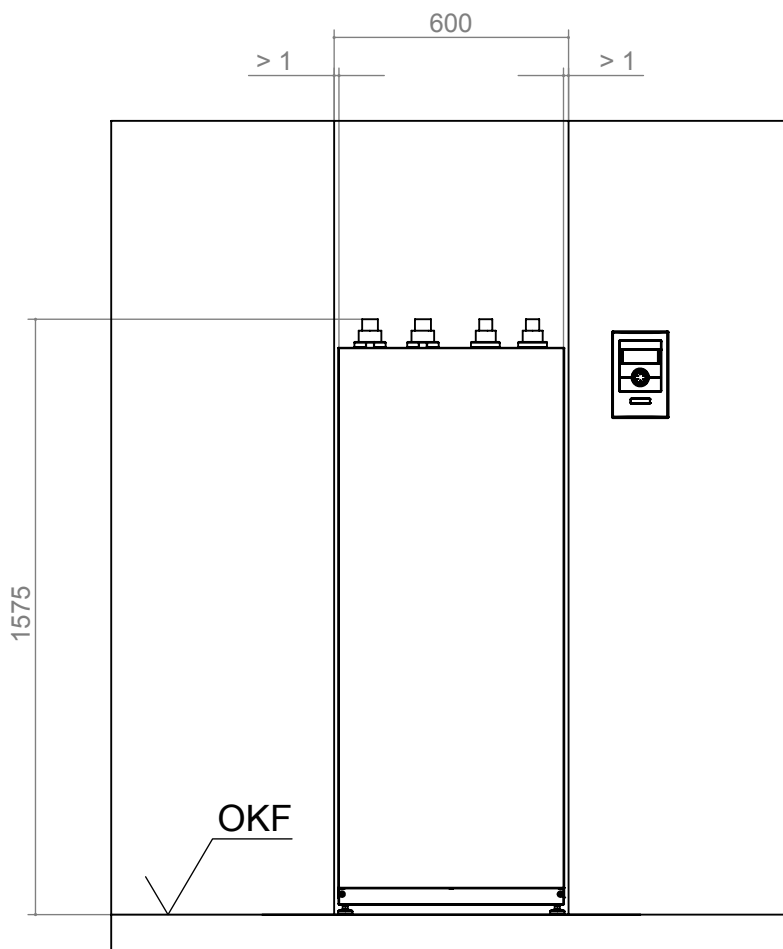

Aufstellungspläne

V1

Legende: DE819465

V1 Version 1

FS Freiraum für Servicezwecke

FZ Freiraum für funktionsnotwendiges
Zubehör

OKF Oberkante Fertigfußboden

Alle Maße in mm.

65

Aufstellungspläne

V2

- Legende: DE819465
V2 Version 2
FS Freiraum für Servicezwecke
FZ Freiraum für funktionsnotwendiges
Zubehör
OKF Oberkante Fertigfußboden
Alle Maße in mm.

Aufstellungspläne

V3

Legende: DE819465

V3 Version 3

FS Freiraum für Servicezwecke

OKF Oberkante Fertigfußboden

Alle Maße in mm.