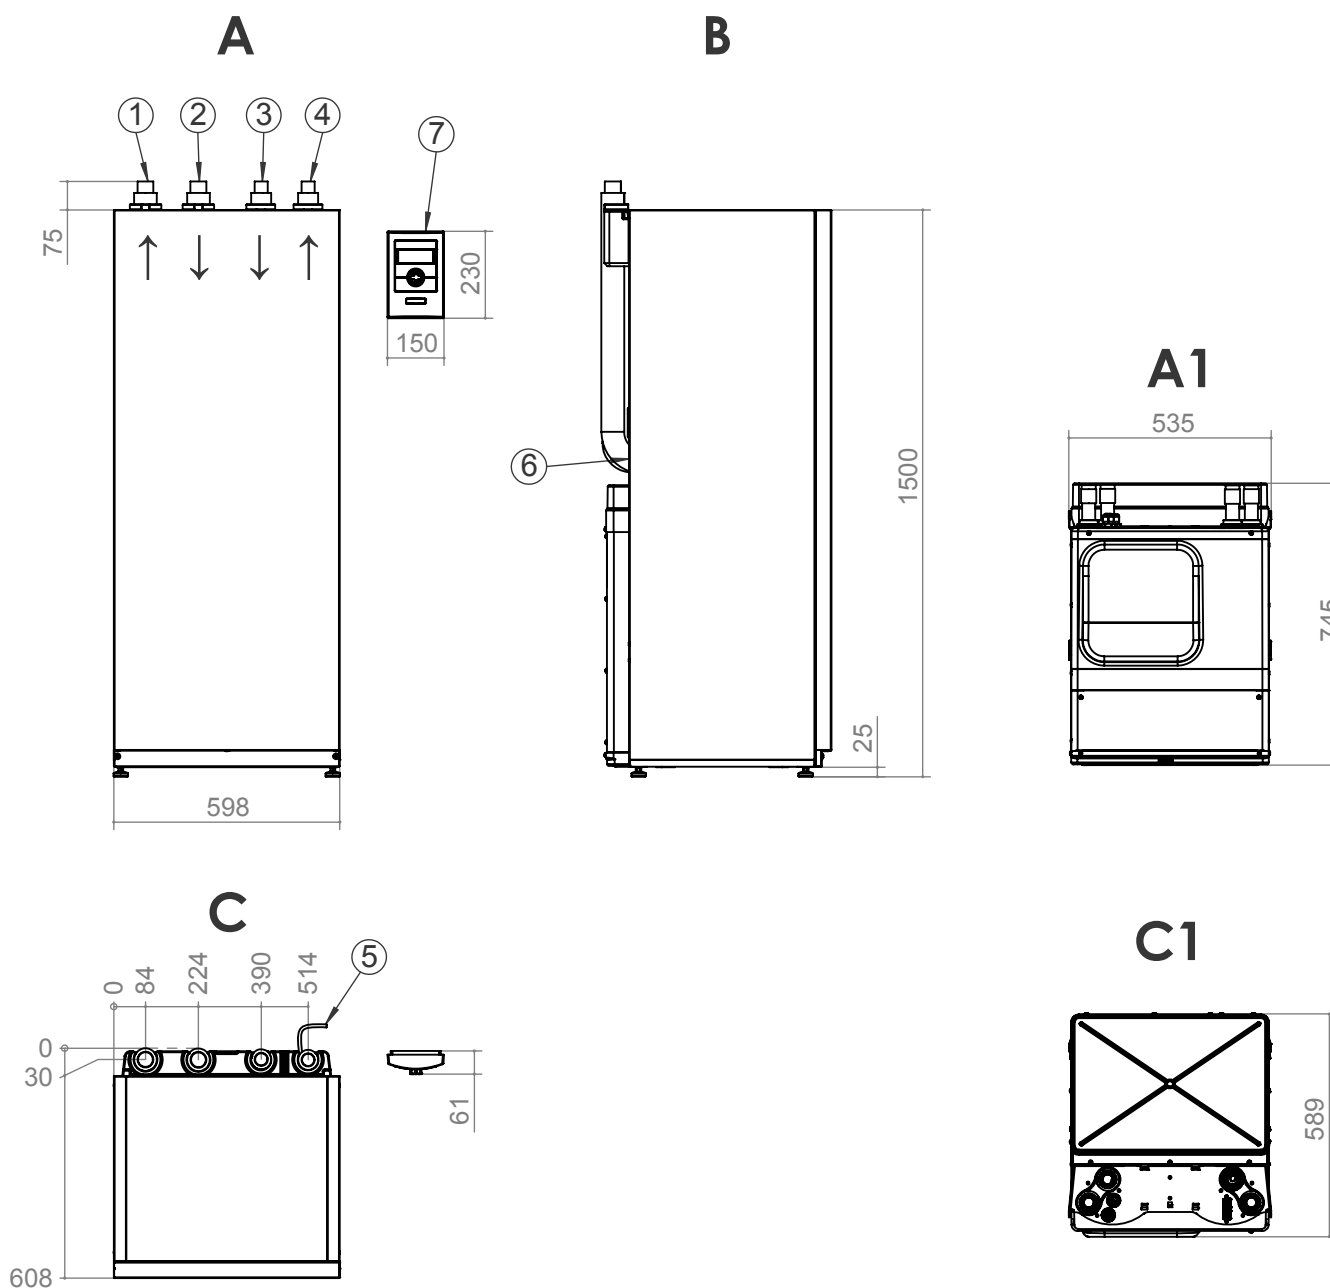

# Maßbilder

Legende: D819464

Alle Maße in mm.

A Vorderansicht

B Seitenansicht von links

C Draufsicht

A1 Vorderansicht Modulbox

C1 Draufsicht Modulbox

Pos.	Bezeichnung	Dim.
1	Wärmequelle Austritt (aus Wärmepumpe)	"Ø42 Außendurchmesser"
2	Wärmequelle Eintritt (in Wärmepumpe)	"Ø42 Außendurchmesser"
3	Heizwasser Eintritt (Rücklauf)	"Ø35 Außendurchmesser"
4	Heizwasser Austritt (Vorlauf)	"Ø35 Außendurchmesser"
5	LIN-Bus Kabel	2m ab Gerät
6	Kabeleinführung	----
7	Bedienteil für Wandmontage (im Beipack)	----