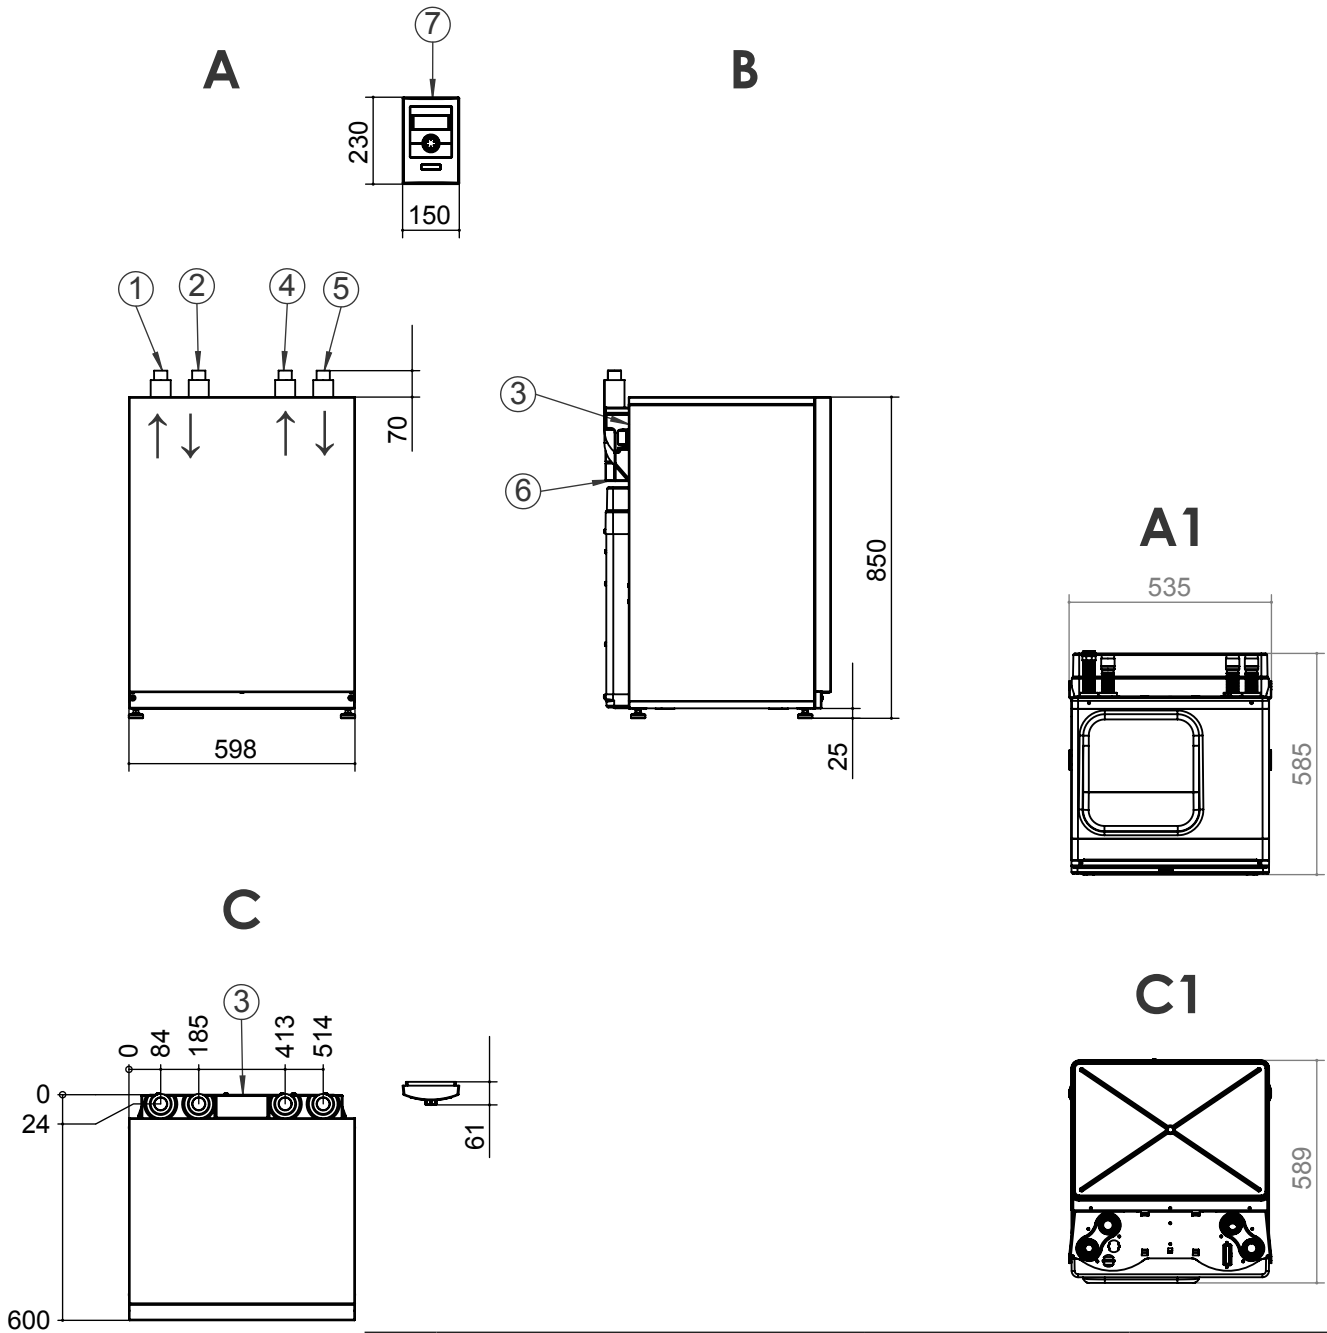

Maßbilder

Legende: D819457
Alle Maße in mm.

A Vorderansicht
B Seitenansicht von links
C Draufsicht

A1 Vorderansicht Modulbox
C1 Draufsicht Modulbox

Pos.	Bezeichnung	4kW -13kW	14kW - 19kW
1	Heizwasser Austritt (Vorlauf)	Ø28 Außendurchmesser	Ø35 Außendurchmesser
2	Wärmequelle Eintritt (in Wärmepumpe)	Ø28 Außendurchmesser	Ø35 Außendurchmesser
3	Kabeleinführung Anschlusskabel	---	---
4	Wärmequelle Austritt (aus Wärmepumpe)	Ø28 Außendurchmesser	Ø35 Außendurchmesser
5	Heizwasser Eintritt (Rücklauf)	Ø28 Außendurchmesser	Ø35 Außendurchmesser
6	Kabeleinführung LIN-Buskabel	----	---
7	Bedienteil für Wandmontage (im Beipack)	----	---